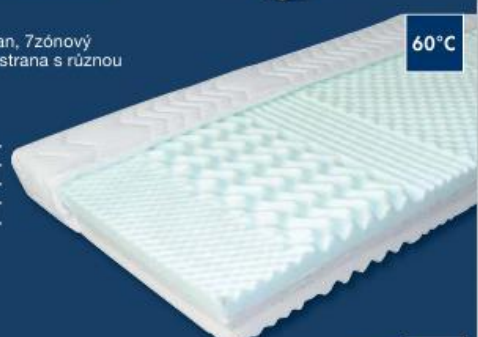

60°C

5 232,-
od **2 999,-**

Matrace
jádro z pojené pěny pokryté viskopénou, vhodná i pro těžší osoby, prací potah

4130715.00/01
6 929,-
3 999,-