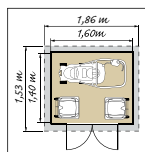

Exkluzivně v **BAUHAUS**

vyrobeno ve Finsku

Mikka

rozměr soklu 1,8 x 2 m, vnější rozměr domku vč. přesahů střechy 2,28 x 2,38 m, výška hřebene střechy 2,22 m, výška boční zdi 1,83 m

9.490,-!

Rhein

rozměr soklu 1,6 x 1,4 m, vnější rozměr domku vč. přesahů střechy 1,86 x 1,53 m, výška hřebene střechy 2,1 m, výška boční zdi 1,83 m

rozměr soklu 2,1 x 2,1 m, vnější rozměr domku vč. přesahů střechy 3,62 x 2,63 m, výška hřebene střechy 2,26 m

14.990,-

Stockholm

rozměr soklu 3 x 2,5 m, vnější rozměr domku vč. přesahů střechy 3,5 x 4,03 m, výška hřebene střechy 2,54 m, výška boční zdi 1,95 m