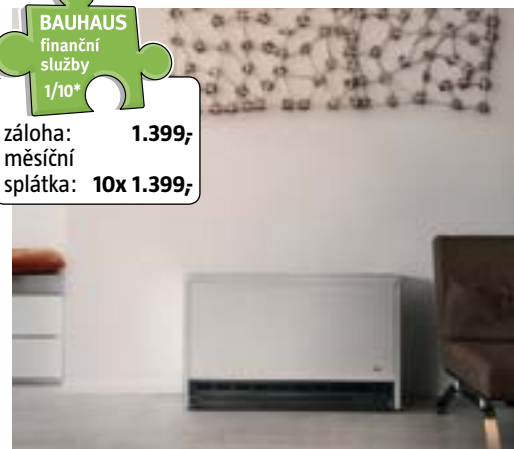

Akumulační kamna AEG

model WSP3010, příkon až 3000 W, sériově vestavěný termomechanický regulátor nabíjení, vyšší bezpečnost díky přídatnému termostatu, rychlá montáž, ekologicky nezávadné provedení, protiprachové sítko, tichý ventilátor, bílá barva (RAL 9010), rozměry (v x š x h): 650 x 780 x 245 mm, hmotnost 169 kg

13.990,-

**DALŠÍ TYPY
NA OBJEDNÁVKU
(dodání do 2 týdnů)**

BAUHAUS
finanční
služby
1/10*

záloha: **1.399,-**
měsíční
splátka: **10x 1.399,-**

Elektrický přenosný sálavý panel

s termostatem a automatickou ochranou proti zámrazu, i pro montáž na zeď, pojízdné: na kolečkách

1000 W, š 54 x v 58 cm
1.490,-
2000 W, š 74 x v 58 cm
1.790,-

Skleněný konvektor LCD

dotykový panel, časovač, programovatelný, ochrana před přehřátím

1000 W
3.390,-
2000 W
3.990,-

LCD

od **1.490,-**

od **3.390,-**

Konvektor

3 stupně: 800/ 1200/ 2000 W, s termostatem a automatickou ochranou proti zámrazu, samostatně spínatelný turboventilátor, k postavení: na nožkách, možná montáž i na stěnu, přenosný

VČETNĚ TURBOVENTILÁTORU

599,-

Nástěnné konvektory Basic

elektromechanický termostat s možností blokování polohy a ochranou proti zámrazu, možnost řízení útlumu pomocí pilotního vodiče a externích spínacích prvků, vypínač ZAP/ VYP, tepelná pojistka s automatickým resetem, IP24

	Šířka	Příkon	Cena (Kč)
výška 40 cm, hloubka 8 cm	28 cm	500 W	1.390,-
	36 cm	750 W	1.490,-
	44 cm	1000 W	1.690,-
	52 cm	1250 W	1.750,-
	60 cm	1500 W	1.790,-
	76 cm	1750 W	1.950,-
	84 cm	2000 W	1.990,-
	100 cm	2500 W	2.390,-
	100 cm	3000 W	2.490,-

IP 24

od **1.390,-**

Malé přenosné konvektory

Přímotopný teplovzdušný ventilátor s termostatem

2 stupně výkonu: 1000/ 2000 W, i pro studený vzduch

299,-!

S TERMOSTATEM

Designový keramický teplovzdušný ventilátor