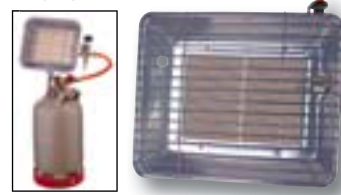

Exkluzivně v **BAUHAUS**

LITINA

vyrobeno ve Francii

6.990,-!

vhodné také pro dodatečnou montáž do stávajících otevřených krbů

Plynový topič na PB lahve

regulace výkonu 2,7 až 4,2 kW, spotřeba cca 0,2 kg PB/ hod., včetně hadice 40 cm a redukčního ventilu, systém piezozapalování, držák na běžné PB lahve