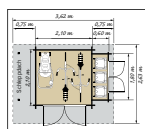

rozměr soklu 2,1 x 2,1 m, vnější rozměr domku vč. přesahů střechy 3,62 x 2,63 m, výška hřebene střechy 2,26 m

14.990,-

Stockholm

rozměr soklu 3 x 2,5 m, vnější rozměr domku vč. přesahů střechy 3,5 x 4,03 m, výška hřebene střechy 2,54 m, výška boční zdi 1,95 m