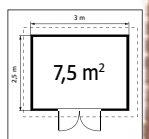

Exkluzivně v **BAUHAUS**

vyrobeno ve Finsku

Mikka

rozměr soklu 1,8 x 2 m, vnější rozměr domku vč. přesahů střechy 2,28 x 2,38 m, výška hřebene střechy 2,22 m, výška boční zdi 1,83 m

9.490,-!

Rhein

rozměr soklu 1,6 x 1,4 m, vnější rozměr domku vč. přesahů střechy 1,86 x 1,53 m, výška hřebene střechy 2,1 m, výška boční zdi 1,83 m

7.390,-

záloha: **739,-**
měsíční splátka: **10x 739,-**

Vaasa

rozměr soklu 2,4 x 2,4 m, vnější rozměr domku vč. přesahů střechy 2,8 x 3 m, výška hřebene střechy 2,4 m, výška boční zdi 1,95 m

17.990,-

Oslo – s přídatnou skříň a přečnívající střechou

rozměr soklu 2,1 x 2,1 m, vnější rozměr domku vč. přesahů střechy 3,62 x 2,63 m, výška hřebene střechy 2,26 m

14.990,-

Stockholm

rozměr soklu 3 x 2,5 m, vnější rozměr domku vč. přesahů střechy 3,5 x 4,03 m, výška hřebene střechy 2,54 m, výška boční zdi 1,95 m