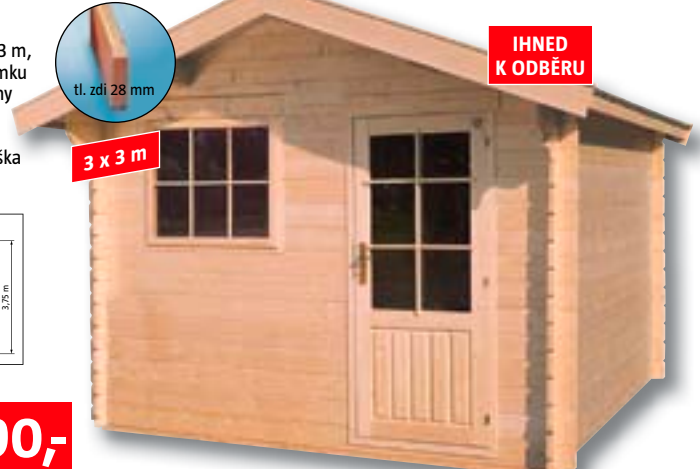

7.390,-

záloha: **739,-**
měsíční splátka: **10x 739,-**

Vaasa

rozměr soklu 2,4 x 2,4 m, vnější rozměr domku vč. přesahů střechy 2,8 x 3 m, výška hřebene střechy 2,4 m, výška boční zdi 1,95 m

17.990,-

Oslo – s přídatnou skříň a přečnívající střechou

rozměr soklu 2,1 x 2,1 m, vnější rozměr domku vč. přesahů střechy 3,62 x 2,63 m, výška hřebene střechy 2,26 m

14.990,-

Stockholm

rozměr soklu 3 x 2,5 m, vnější rozměr domku vč. přesahů střechy 3,5 x 4,03 m, výška hřebene střechy 2,54 m, výška boční zdi 1,95 m

25.990,-

Evropa

rozměr soklu 3 x 3 m, vnější rozměr domku vč. přesahů střechy 3,55 x 3,75 m, výška hřebene střechy 2,5 m, výška boční zdi 1,95 m

29.990,-

IHNED K ODBĚRU

Venkovní tepelné zářiče

Etna

výkon 12 kW, spotřeba 0,85 kg / hod., provedení: nerez