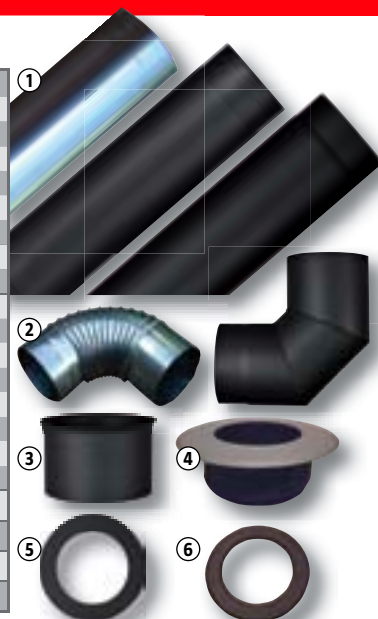

5 LET GARANČNÍ ZÁRUKA

Široký výběr kouřoviny ✓ silnostěnné i tenkostěnné
✓ všechny běžné typy a rozměry

Druh	Ø	Popis	Tloušťka	Cena (Kč)
① Roura přímá kouřová	100 mm			79,-
	120/ 118 mm	1000 mm	0,05 mm	89,-
	130 mm			99,-
	150 mm	250 mm	1,5 mm	219,-
		500 mm	1,5 mm	359,-
		1000 mm	1,5 mm	499,-
152 mm			119,-	
	500/ 1000 mm	1,5 mm	419,-/ 649,-	
② Koleno kouřovodu	100 mm			75,-
	112 mm			89,-
	120/ 118 mm	90°	0,05 mm	85,-
	120 mm	90°	1,5 mm	329,-
	130 mm			99,-
	150 mm	90° / 45°	1,5 mm	309,-/ 369,-
152 mm			129,-	
180 mm	90°	1,5 mm	499,-	
③ Komínová zděň	150/ 180 mm		1,5 mm	109,-/ 115,-
④ Redukce	150 mm	200 mm	1,5 mm	469,-
⑤ Růžice kouřová	120 mm		0,05 mm	18,-
⑥ Kroužek	180 mm		1,5 mm	95,-