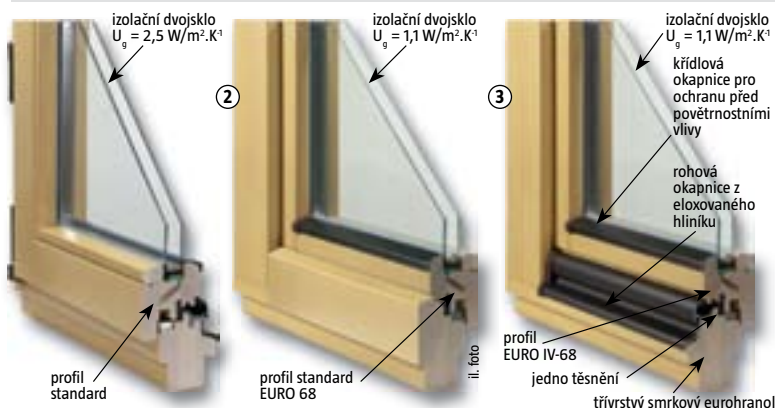

Typ okna	① zdvojená	② Econ*	③ EURO standard
Provedení	otevíravé a výklopné	sklopné (S) nebo otevíravé (O)	otevíravé a výklopné
Kování	TOKOZ-V	ROTO	celoobvodové ROTO NT
60 x 60 cm	–	2.190,- (S)	2.790,-
60 x 90 cm	2.950,-	2.670,- (O) / 2.830,- (S)	3.320,-
90 x 90 cm	3.750,- (dvoukřídlé 4.490,-)	3.120,- (O) / 3.280,- (S)	3.940,-
90 x 120 cm	4.100,- (dvoukřídlé 4.890,-)	3.440,- (O) / 3.590,- (S)	4.650,-
120 x 120 cm	5.350,- dvoukřídlé	–	6.860,- dvoukřídlé

*rozměr: 45 x 60 cm nebo 60 x 45 cm, sklopné za **1.850,-**