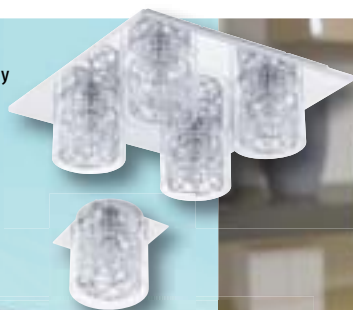

3.190,-

závěsné,
5x 33 W/ G 9,
d 92 x š 11 x v 110 cm

4.090,-

Série svítidel

chrom/ matné bílé sklo
stropní, 1x 33 W/ G 9,
Ø 12 cm x v 11,5 cm

559,-

stropní, 4x 33 W/ G 9,
d 39,5 x š 29,5 cm

2.090,-