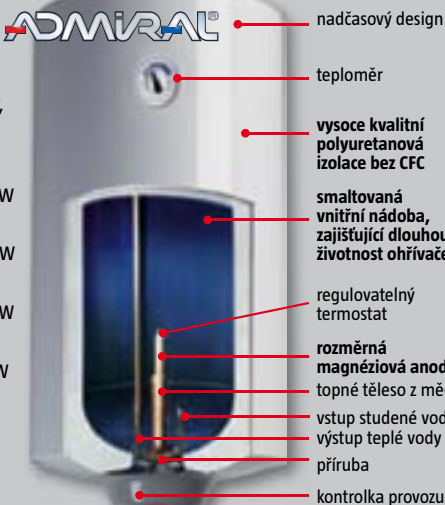

El. zásobníkové ohřívače vody

napětí 230 V, včetně pojistného ventilu 8 bar, provozní teplota 75 °C, pro vertikální montáž, objem:

objem 50 l, příkon 1,2 kW **2.190,-**
objem 80 l, příkon 1,2 kW **2.490,-**
objem 100 l, příkon 1,5 kW **2.690,-**
objem 120 l, příkon 2 kW **3.490,-**

od **2.190,-**