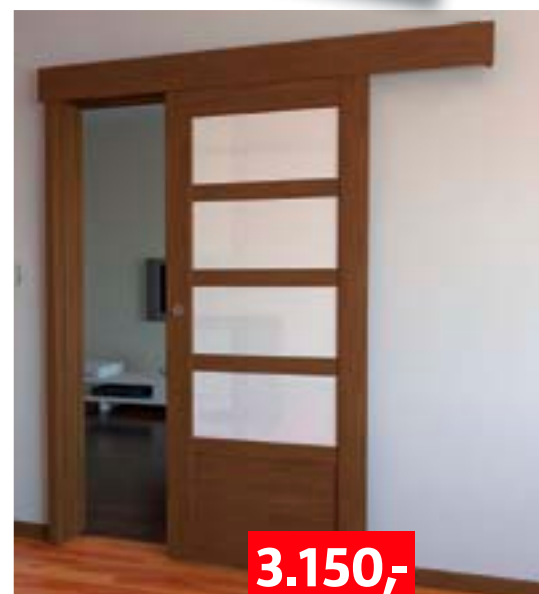

Určení směru dveří

3.150,-

Protipožární dveře s certifikací

šířka: 80, 90 cm, výška 197 cm, levé/ pravé, s protipožárním zámkem, dekor:

bílé **3.150,-**
buk, dub, olše **3.350,-**

POŽÁRNÍ ODOLNOST DO 30 MINUT

kašír – bílé **3.150,-**

Rozetové kování tvar L

od 269,-

Avantgarde od 489,-

Swing od 389,-

Quattro od 469,-

Fun od 398,-

Cube od 598,-

Bezpečnostní dveře pro panelové domy

šířka 80 nebo 90 cm, výška 197 cm, rozvorový systém 8 bezpečnostních bodů, které nezávisle zapadají do stávající zárubně, obsahují pevnostní ocelovou mříž, montáž se provádí do standardních kovových zárubní, bez kování, zabezpečení odpovídá požadavkům pojišťoven!
cena vč. montáže a panoramatického kukátka

12.365,-

V nabídce různé dekory, např.:
• třešeň
• olše
• dub tm. hnědý

Podmínky montáže:
v rámci Prahy, Brna, Českých Budějovic, Liberce a Ostravy je cena vč. dopravy, montáže a kukátka. Mimo města příplatek 8,- Kč/ km.

K dodání také v protipožárním provedení za 13.690,- Kč.