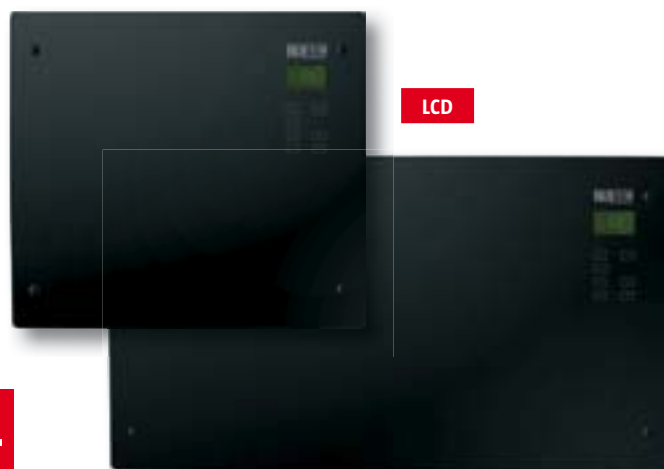

1000 W, š 54 x v 58 cm
1.490,-
2000 W, š 74 x v 58 cm
1.790,-

Skleněný konvektor LCD

dotykový panel, časovač, programovatelný, ochrana před přehřátím

1000 W
3.390,-
2000 W
3.990,-

LCD

od **1.490,-**

od **3.390,-**