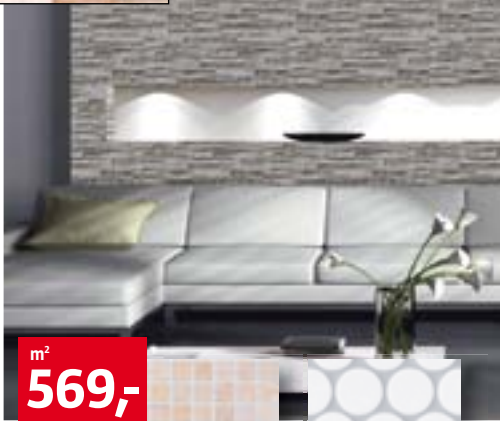

345,-

ZAOSTŘENO NA DESIGN „KAMENE“. U NÁS SI URČITĚ VYBERETE...

Obklad Montana

57 x 19 cm, provedení: marron, antracita, pouze pro interiéř

m² 569,-

Obklad na stěnu Tatra

33,3 x 50 cm, provedení: marron

ABSOLUTNĚ REÁLNÝ VZHLED, VHDNĚ I PRO KRBY