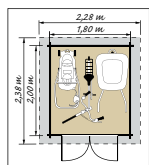

Exkluzivně v **BAUHAUS**

vyrobeno ve Finsku

Mikka

rozměr soklu 1,8 x 2 m, vnější rozměr domku vč. přesahů střechy 2,28 x 2,38 m, výška hřebene střechy 2,22 m, výška boční zdi 1,83 m

9.490,-!

Rhein

rozměr soklu 1,6 x 1,4 m, vnější rozměr domku vč. přesahů střechy 1,86 x 1,53 m, výška hřebene střechy 2,1 m, výška boční zdi 1,83 m