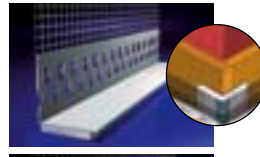

LPE parapetní profil

2 m **119,-**

EKO začišťovací okenní profil

1,4 m **65,-**
1,6 m **75,-**
2,4 m **115,-**

Profily pro suchou stavbu nebo stavbu z porobetonu

LP hliníkový profil

standard, 0,3/ 23 x 23 mm/ 2,5 m **25,-**