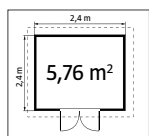

Dřevěné zahradní domky – finská produkce ze severských dřevin

bez povrchové úpravy, kompletní stavební sady s dřevěným základem, bez střešní lepenky, včetně montážního materiálu, na objednávku do 21 dnů

Exkluzivně v **BAUHAUS**

vyrobeno ve Finsku

Mikka

rozměr soklu 1,8 x 2 m, vnější rozměr domku vč. přesahů střechy 2,28 x 2,38 m, výška hřebene střechy 2,22 m, výška boční zdi 1,83 m

9.490,-!

Rhein

rozměr soklu 1,6 x 1,4 m, vnější rozměr domku vč. přesahů střechy 1,86 x 1,53 m, výška hřebene střechy 2,1 m, výška boční zdi 1,83 m

7.390,-

záloha: **739,-**
měsíční splátka: **10x 739,-**

Vaasa

rozměr soklu 2,4 x 2,4 m, vnější rozměr domku vč. přesahů střechy 2,8 x 3 m, výška hřebene střechy 2,4 m, výška boční zdi 1,95 m

17.990,-

Oslo – s přídatnou skříň a přečnívající střechou

rozměr soklu 2,1 x 2,1 m, vnější rozměr domku vč. přesahů střechy 3,62 x 2,63 m, výška hřebene střechy 2,26 m

14.990,-

Stockholm

rozměr soklu 3 x 2,5 m, vnější rozměr domku vč. přesahů střechy 3,5 x 4,03 m, výška hřebene střechy 2,54 m, výška boční zdi 1,95 m

25.990,-

Evropa

rozměr soklu 3 x 3 m, vnější rozměr domku vč. přesahů střechy 3,55 x 3,75 m, výška hřebene střechy 2,5 m, výška boční zdi 1,95 m

29.990,-

IHNED K ODBĚRU

Venkovní tepelné zářiče

Etna

výkon 12 kW, spotřeba 0,85 kg / hod., provedení: nerez

5.550,-

Exkluzivně v **BAUHAUS**

Sun Force Advantage

na 10 kg PB lahve = provozní doba cca 38 hodin (spotřeba 0,35 kg / hod.), piezoelektrické zapalování, pro výhřev plochy cca 20 m², termopojistka, naklápěcí klobouk, kovový kyt bez světla

9.990,-
se světlem **10.990,-**

Zahradní koupací sud

vytápěný dřevem, ohřev vody na 37 °C, pro celoroční použití, materiál borovice bez povrchové úpravy, nerezové díly, hliníková kamna, na objednávku

BH16, objem 2,3 m³

34.490,-

BH18, objem 2,8 m³

37.990,-

BH21, objem 3,9 m³

41.660,-