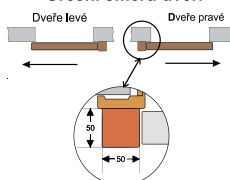

Určení směru dveří

3.150,-

Protipožární dveře s certifikací

šířka: 80, 90 cm, výška 197 cm, levé/ pravé, s protipožárním zámkem, dekor:

bílé **3.150,-**
buk, dub, olše **3.350,-**

POŽÁRNÍ ODOLNOST DO 30 MINUT