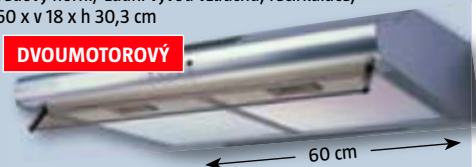

Rohnson R-2006i

příkon 2x 125 W – 2 motory, průtok vzduchu 450 m³/ hod., 2 odnímatelné, omyvatelné kovové filtry, provedení nerez, osvětlení 2x 40 W, středový horní/ zadní vývod vzduchu, recirkulace, rozměry: š 60 x v 18 x h 30,3 cm

1.990,-

DVOUMOTOROVÝ

60 cm

Respekta CH 22078 IX

výkon odsávání – rychlost 1300 m³/ hod., Ø odvodu 15 cm, hladina hluku max. 62 dB(A), osvětlení max. 2x 40 W, 2x kovový tukový filtr (vhodný do myček nádobí), provedení nerez, rozměry: v 80 x š 60 x h 50 cm

2.190,-