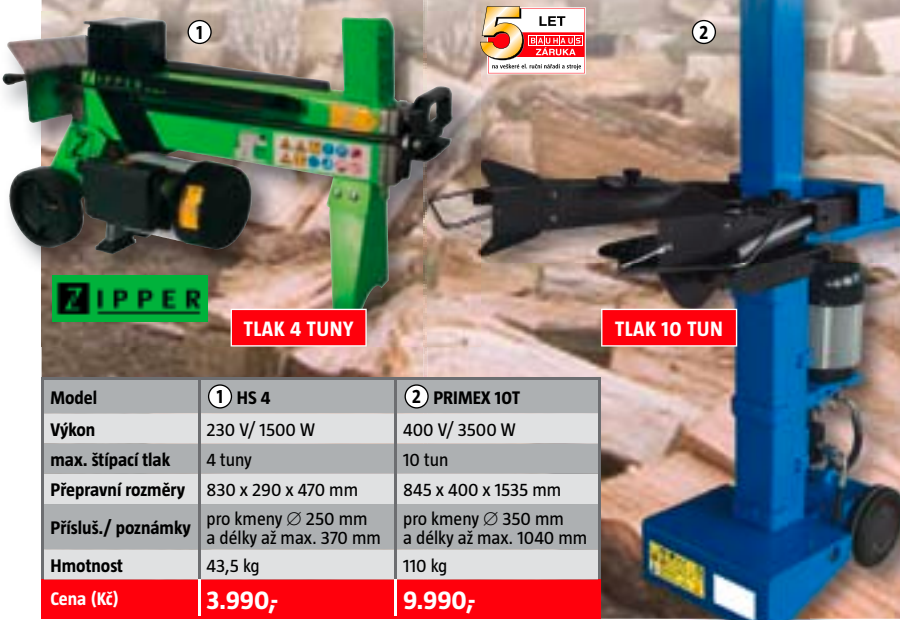

BLACK & DECKER

2.190,-

Chránič sluchu a obličeje

559,-

PROFI

Hliníkový žebřík

nosnost max. 150 kg, hobby
3x 7 příček (bez vyobrazení)
složený: až 3,36 m,
rozložený: až 4,77 m,
hmotnost 12 kg

1.289,-

3x 9 příček
složený: až 3,9 m,
rozložený: až 5,3 m,
hmotnost 15 kg

2.150,-

HLINÍK

Pracovní kombinéza LUX

vel. 48-62, materiál bavlna
260 g/ m², zdvojená kolena,
v pase elastická zóna
a pásek, rukávy
i nohavice s bezpečnostní
manžetou, zapínání
s překrytím až ke krku,
mnoho kapes

689,-

Elektrohydraulické štípače dřeva

pro výrobu polen bez fyzické námahy

5 LET
BAUHAUS
ZÁRUKA
na veškeré el. nářadí a stroje

TLAK 4 TUNY

TLAK 10 TUNY

Model	① HS 4	② PRIMEX 10T
Výkon	230 V/ 1500 W	400 V/ 3500 W
max. štípací tlak	4 tuny	10 tun
Přepravní rozměry	830 x 290 x 470 mm	845 x 400 x 1535 mm
Přísluř./ poznámky	pro kmeny Ø 250 mm a délky až max. 370 mm	pro kmeny Ø 350 mm a délky až max. 1040 mm
Hmotnost	43,5 kg	110 kg
Cena (Kč)	3.990,-	9.990,-