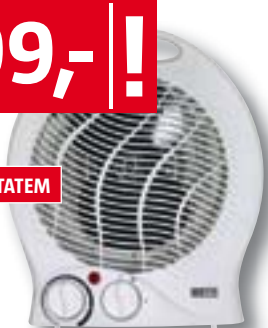

IP 24

od **1.390,-**

Malé přenosné konvektory

Přímotopný teplovzdušný ventilátor s termostatem

2 stupně výkonu: 1000/ 2000 W, i pro studený vzduch

299,-!

S TERMOSTATEM

Designový keramický teplovzdušný ventilátor