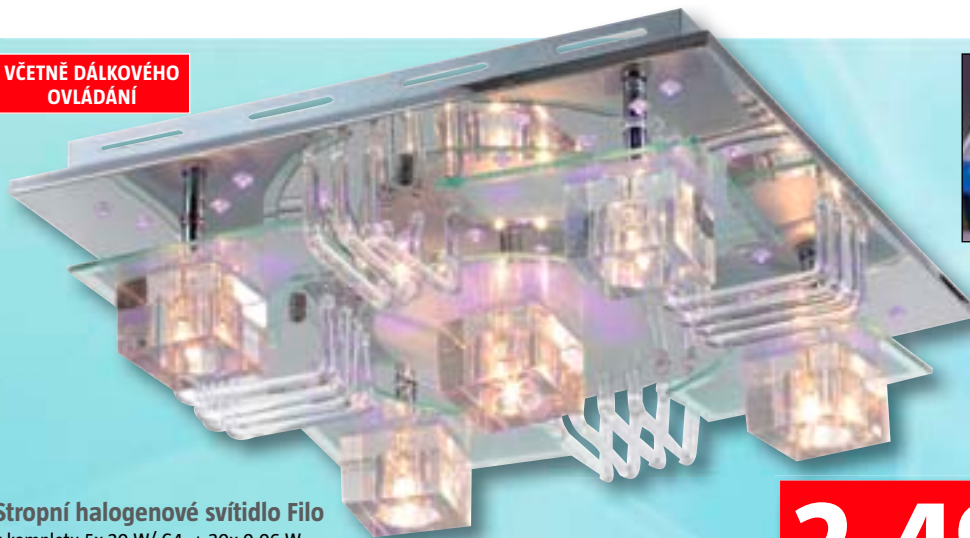

závěsné, 1x 60 W/ E 14,
Ø 20 cm, v 110 cm

1.440,-

závěsné,
3x 60 W/ E 14,
d 89,5 x š 20
x v 110 cm

3.990,-

VČETNĚ DÁLKOVÉHO OVLÁDÁNÍ

Stropní halogenové svítidlo Filo
v kompletu 5x 20 W/ G4, + 30x 0,06 W
LED bílá + 18x 0,13 W LED fialová, dálkové
ovládání, několik možností nastavení, chrom – sklo