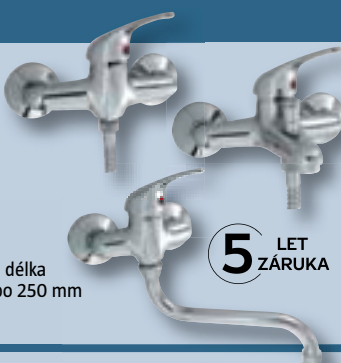

Baterie – série

Titania

chrom
umyvadlová bez výpusti **399,-**
bidetová stojánková **599,-**

sprchová rozeč 100 a 150 mm **599,-**
vanová rozeč 100 a 150 mm **698,-**
nástěnná rozeč 100 a 150 mm, délka ramínka 220 mm nebo 250 mm **698,-**

5 LET ZÁRUKA

Termostatické baterie

úspora vody i energie v desítkách procent, nastavení teploty vody a následná regulace pouze intenzitou průtoku, odpadá „míchání“ potřebné teploty vody při každém jejím puštění, chrom

sprchová **1.590,-**
vanová **1.890,-**