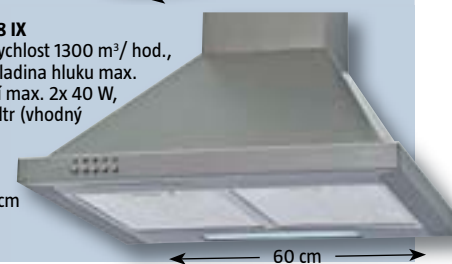

2.190,-

60 cm

Nerezové dřezy BLANCO

Blancoflex C mini
78 x 43,5 cm,
odpad 6/4"
849,-

Flex C
86 x 43,5 cm,
odpad 6/4"
689,-

Rondosol
Ø 45 cm,
odpad 6/4" odpad 3 1/2"
898,- 1.190,-

Típo 45 S Mini
60,5 x 50 x h 16 cm,
odpad 3 1/2"
1.490,-