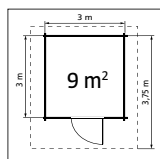

29.990,-

IHNED K ODBĚRU