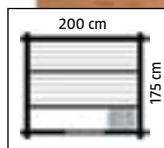

25.990,-!

VČETNĚ KAMEN

Sauna včetně saunových kamen

jednoduchá montáž, rozměry: 200 x 200 x 175 cm, prkna ze skandinávského smrku tloušťka 39 mm skládaná stylem „srub“, elegantní celoskleněné dveře, saunová kamna 8 kW – odolné proti korozi a žáru, vnitřní regulace kamen, osvětlení, dvě lavice + dva podhlavníky, cca pro 4 dospělé osoby