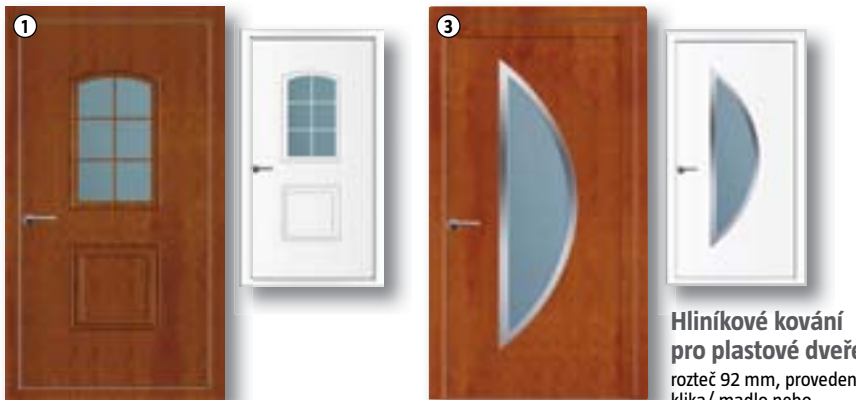

Plastové vchodové dveře

vč. zárubně, zámek 5-bodový, těsnost – 7B, vodotěsný - třída 4, odolnost proti zatížení větrem třída C2, neobsahují tzv. vrchní kování (kliky, štítky), L/ P

Hliníkové kování pro plastové dveře
rozteč 92 mm, provedení klika/ madlo nebo klika/ klika, bílá, hnědá barva
od 398,-