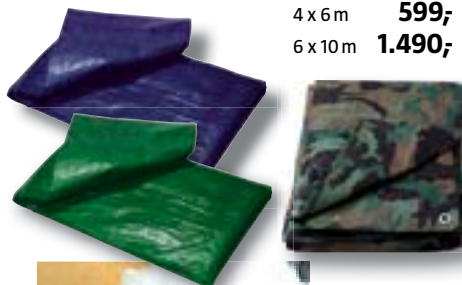

Nepromokavé zakrývací plachty

plošná hmotnost od 70 g/ m², zdvojené okraje, kovová oka k uchycení, různé použití
modrá nebo zelená barva maskovací, 80 g/ m²
2 x 3 m **49,-** 3 x 4 m **299,-**
4 x 6 m **599,-**
6 x 10 m **1.490,-**