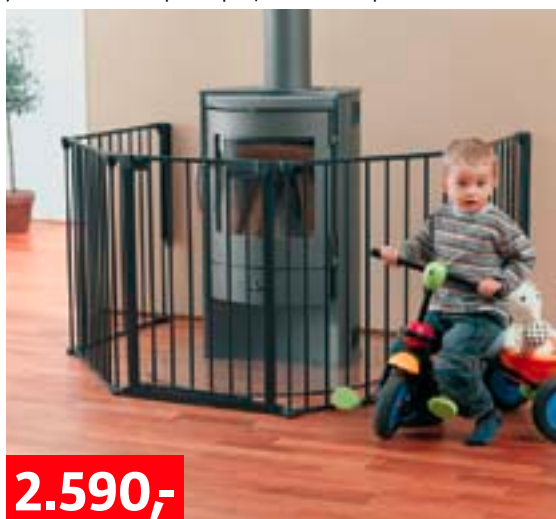

Ochranná zábrana Ben

ke kamnům a krbům, kovová, výška 75 cm, celková délka 300 cm (složeno z 5-ti částí), chrání malé děti před popálením, zakulacené rohy, jednoruční otevírání pro dospělé, včetně kování pro ukotvení na zeď