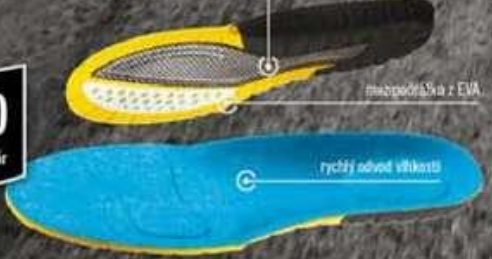

mezipodrážka z EVA

rychlý odvod vlhkosti