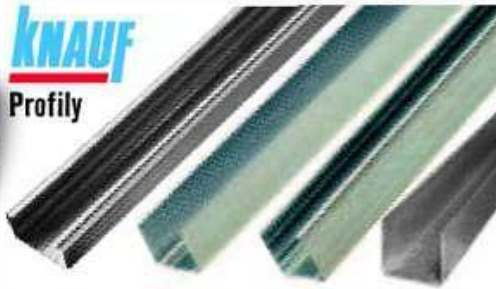

Název	délka	č. výrobku	cena/bal
Profil UD	3 m	265383	39.00
Profil CD	4 m	260731	65.00
Profil UW	4 m	265236	85.00
Profil CW	3 m	265316	95.00

Tmely, omítky

KNAUF

Uniflott

- sádkový tmel k tmelení sádkartonových desek
- spotřeba cca 0,3 kg/m² 203316

149.- ks

Bal.	č. výrobku	cena/bal
5 kg	203316	185.00
25 kg	203327	945.00

Omítka Manu 1

- vápenocementová jádrová omítka, ruční
- zrnitost 1 mm
- pro exteriér i interiér
- bal. 25 kg 8585164

ks **75.-**

EIBENSTOCK
Elektrowerkzeuge

Míchadlo MXT 110 C

- výkon: 1100 W
- ot. naprázdno 500 min⁻¹
- pro míchání do 40 kg
- hmotnost 3,9 kg 7999511

► vč. míchacího nástroje W6 120

2990.-

Na prodejně Brno disponují alternativní materiál od firmy Isover.

Profi balení za ještě lepší ceny! Velké projekty vyžadují spoustu materiálu. Proto u takto označených výrobků můžete využít ještě výhodnější paletové a množstevní ceny!