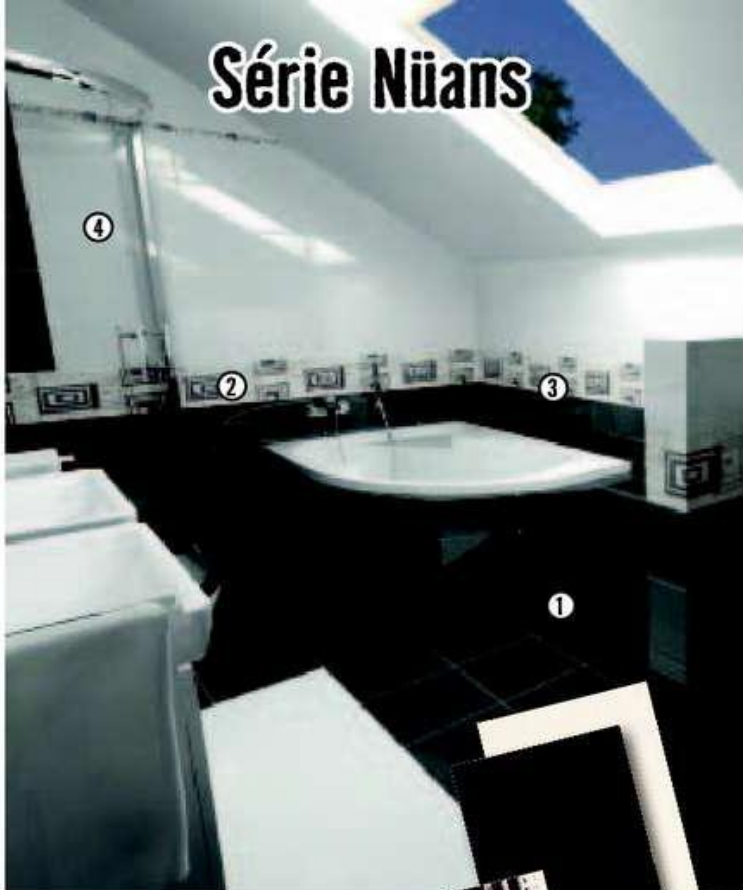

Série Nüans

① Obklad
- 20x50 cm
- bílý, černý s potiskem
8355653-4

m² **369.-**

② Dekor
- 20x50 cm
- černý
8355657

ks **99.-**

③ Pásek Verso
- 3x50 cm
8355658

ks **69.-**

RIHO

④ Sprchový kout Hamar
- 90x90x195 cm
- čtvrtkruh
- bezp. sklo 6 mm
- včetně vaničky
7807616

80x80 **5690.-**