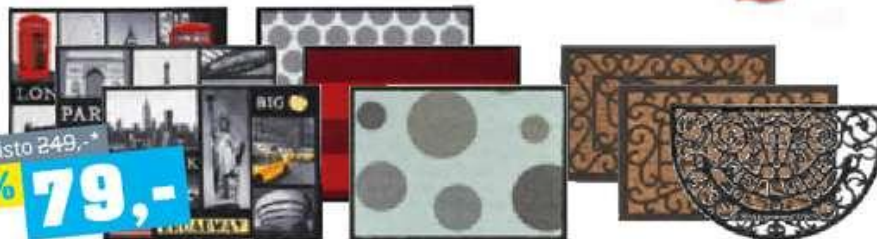

1+1 ZDARMA

59,-

dního nábytku

cca 61/180 cm

místo 484,-*

279,-**-42%**

PODLOŽKA NA JÓGU, cca 61/180cm, pruhovaná, příjemná na dotek a antibakteriální, protiskluzná, nenasákavá, snadno udržovatelná, různé barvy, cca 61/180 cm **279,-** (87280058;0082/01-04)