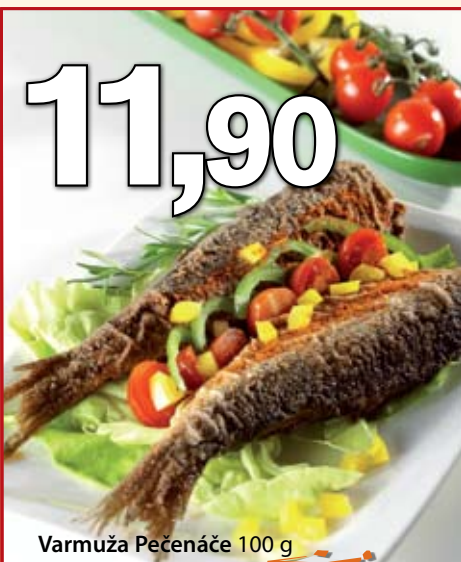

běžně 25,90

Olma Zlatá Haná 200–300 g
73 % tuku – vybrané druhy; 100 g = od 6,97

37,90

akce

Flora 400 g
vybrané druhy; 100 g = 8,73

11,90

Varmuža Pečenáče 100 g

9,90