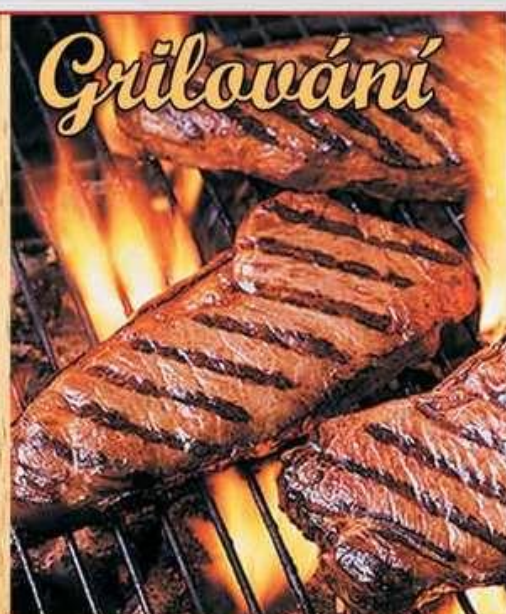

PRODEJNY POTRAVIN

firma s českým srdcem

Kvalitně výhodně
gut & günstig

Cereálie klasik
čoko rýže
750 g

Best Flakes
CLASSIC

750 g

65,90
100 g = 8,79

Kvalitně výhodně
gut & günstig

Studentská pečť
mléčná
bílá
hořká
200 g
bílá
180 g

Studentská

26,90
100 g = 13,45

Kvalitně výhodně
gut & günstig

Jogurt bílý
1,5%
500 g

Fettarmer Joghurt
mírný

1,5% tuku

13,50
100 g = 2,70

Kvalitně výhodně
gut & günstig

Mini tyčinky
s oříšky a karamellem
400 g

Erdnuss
Schokoriegel
Mini

400g

57,90
100 g = 14,48

Kvalitně výhodně
gut & günstig

Nescafe Classic
+ hrnek
200 g

NOVÝ
HRNEK
EDICE 2014

VYKUTNEJTE
MELODIÍ

VÝRAVNĚ
CHUŤI

INTENZIVNÍ
AROMA

99,90
100 g = 49,95

Kvalitně výhodně
gut & günstig

Krmivo pro kočky
s masem
v omáčce
v želé
8x 100 g

VORRATSPACK
Zarte Häppchen

2x4
Series

In Gelee

61,90
100 g = 7,74

WĘGIEL DRZEWNY
Grill charcoal
Grillholzkohle

RYKIET
Kohle
Grillkohle

2,5 kg

49,90
1 kg = 19,96

Dřevěné
uhlí
2,5 kg

Dřevěné
brikety
2,5 kg

Omáčka
steak
samba

Omáčka
k masu
chilli
pepřová
250 ml

32,90
100 ml = 13,16

Grilování