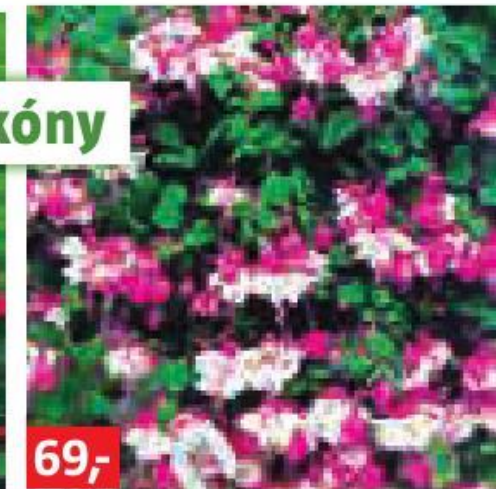

Muškáty Pelargonium
převíslé, vzpřímené, vitální a kompaktní rostliny,
netradiční barvy a kultivary, Ø kv. 13 cm

69,-

Fuchsie Fuchsia

převíslé a vzpřímené, Ø kv. 12 cm