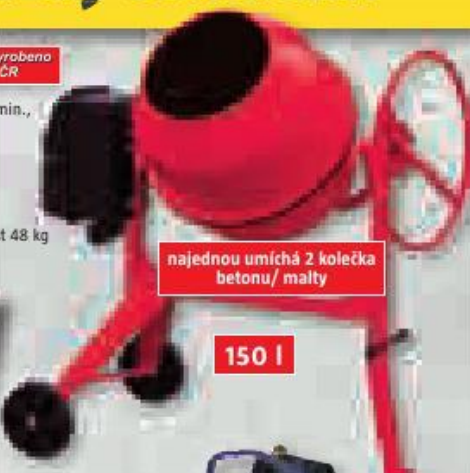

najednou umíchá 2 kolečka
betonu/ malty

150 l