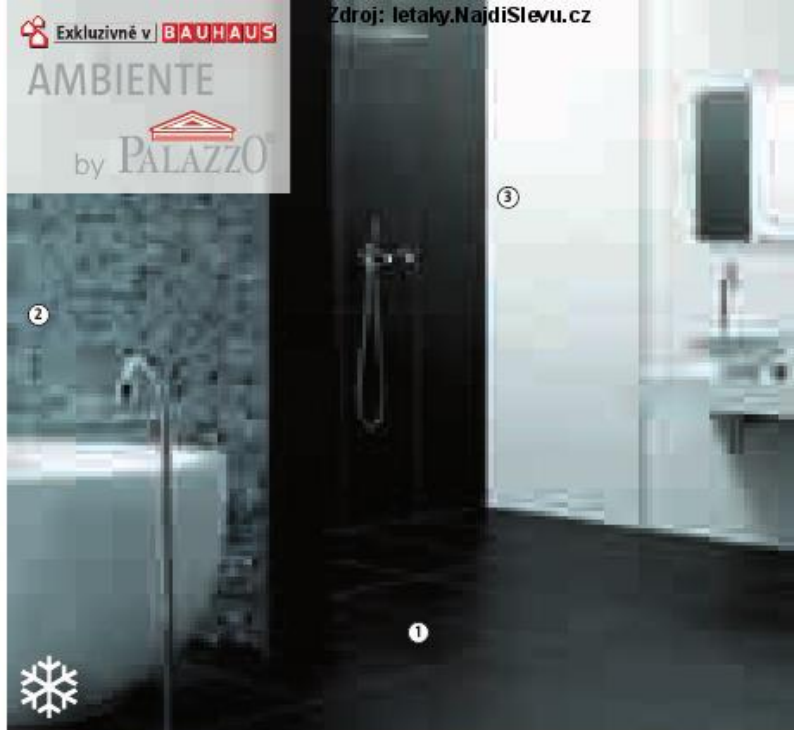

❶ **Slinutá dlažba Ambiente**
30 x 60 cm*, probarvená, otěruvzdornost IV. nebo V., provedení: béžové, hnědé, černé **599,-/ m²**
sokl 8 x 30 cm **129,-/ ks**
*k dispozici také v rozměrech 60 x 60 cm a 45 x 90 cm

❷ **Přírodní kámen Ambiente Brick**
40 x 10 cm, černý
1.190,-/ m²

❸ **Obklad Snowwhite**
30 x 60 cm, sněhobílý, lesklý nebo matný, top kvalita
429,-/ m²

Dlaždice by PALAZZO® jsou vyrobeny z přírodní, jemné kameniny. Přispívají ke zdravému klimatu místnosti, protože nevyvolávají žádné jedovaté nebo škodlivé látky. Materiál dalece přesahující požadavky normy přesvědčuje rovněž svou dlouhou životností a odolností. Dlaždice by PALAZZO® jsou odolné vůči mrazu a opatřené povrchovou úpravou, která se snadno čistí a je vodotěsná. Kromě toho odpovídají protiskluzovým třídám R9 a R10.

Vyzvedněte si v našich centrech aktuální katalog NATURA!

Exkluzivně v **BAUHAUS**

METALLIC

by PALAZZO®