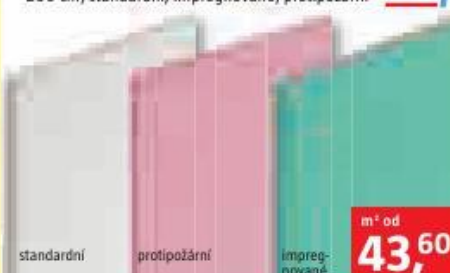

standardní protipožární impregnované **m² od 43,60**

Rozměr	Standardní	Protipožární	Impregnované
100 x 125 x tl. 1,25 cm	64₇/ks	89₇/ks	120₇/ks
200 x 125 x tl. 0,95 cm	109₇/ks	–	–
200 x 125 x tl. 1,25 cm	119₇/ks	165₇/ks	205₇/ks

Diamant - tvrzená deska

rozměr 125 cm x 200 cm, tl. 1,25 cm, protipožární, impregnovaná deska „s tvrdostí diamantu“, klasifikace DFH2IR dle EN 520

389,-

JEDINEČNÉ AKUSTICKÉ VLASTNOSTI