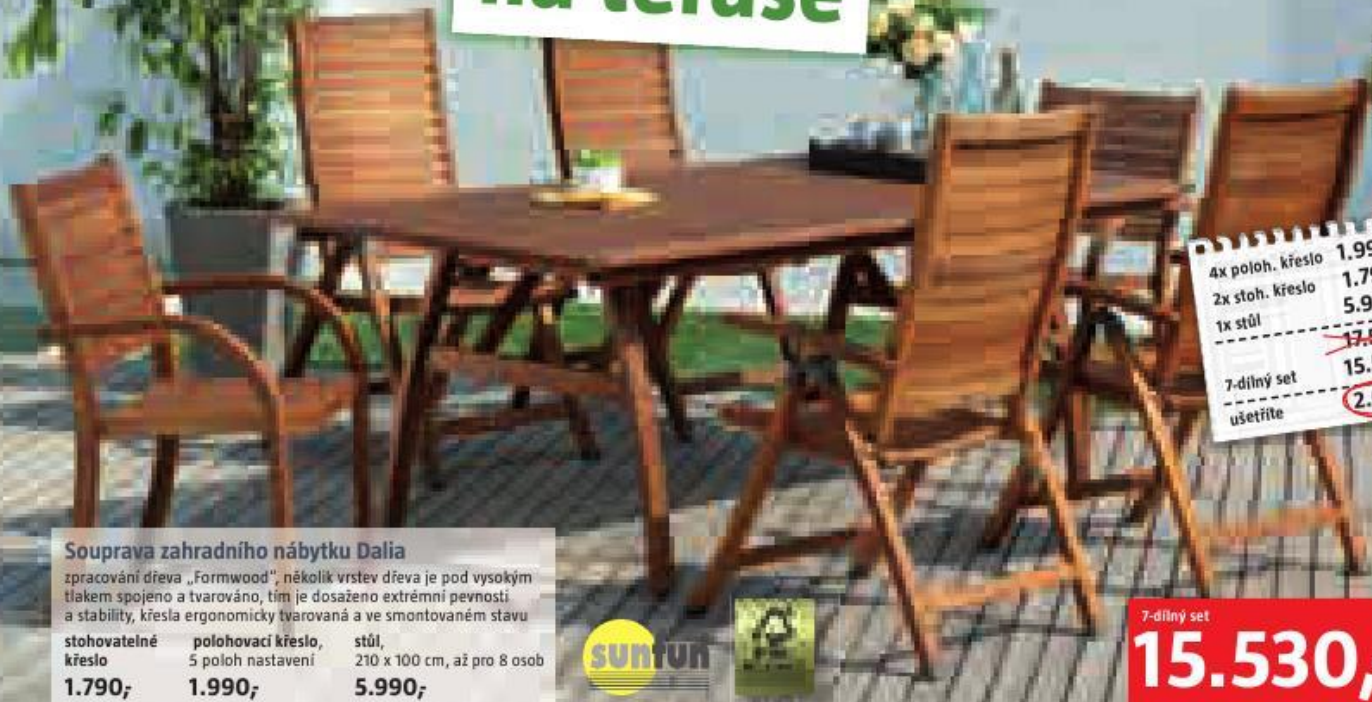

BAUHAUS®

Květen 2014 (platí od 2. 5. do 5. 6. 2014)

Když se to má podařit.

Kovový zahradní nábytek Savoy

3-dílná souprava, obsahuje: 2x stohovatelné křeslo + 1x stůl 70 x 70 cm x v 73 cm, práškově lakováno, barva: ocelová šed, odolné vůči povětrnostním vlivům, možno zakoupit také jednotlivě

4.690,-!

O STÁTNÍM SVÁTKU 1.5. A 8.5. MÁME OTEVŘENO JAKO V PRACOVNÍ DEN. VÍCE NA WWW.BAUHAUS.CZ

Není nad posezení na terase

Souprava zahradního nábytku Dalia

zpracování dřeva „Formwood“, několik vrstev dřeva je pod vysokým tlakem spojeno a tvarováno, tím je dosaženo extrémní pevnosti a stability, křesla ergonomicky tvarovaná a ve smontovaném stavu