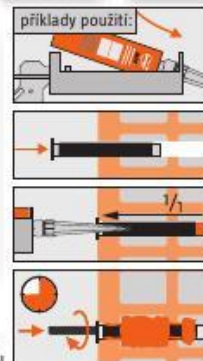

Chemická malta profi PSF 30

280 ml, pro vnitřní i venkovní
použití, vynikající technické
parametry, pro kotvení do zdiva
např. závitových tyčí, bez styrenu