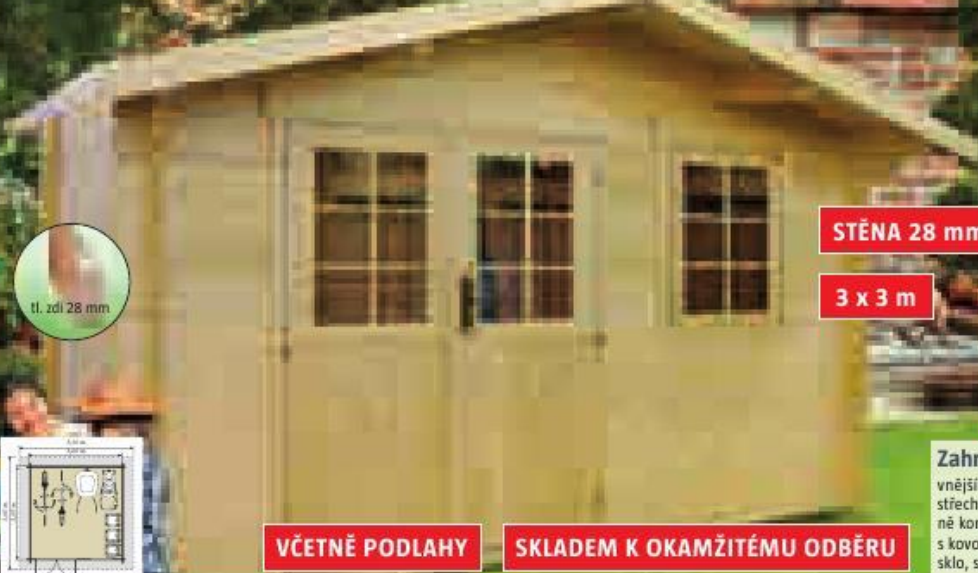

290,- / ks

od m²
109,-

Sortiment se může na jednotlivých specializovaných centrech lišit.

ZDE SI MŮŽETE STAHNOUT KATALOG ZAHRADNÍCH DOMKŮ

ZAHRADNÍ DOMKY

STĚNA 28 mm

3 x 3 m

29.990,-!

VČETNĚ PODLAHY

SKLADEM K OKAMŽITÉMU ODBĚRU

Zahradní domek BAUHAUS
 vnější rozměr domku vč. přesahu střechy 3,5 x 3,66 m, výška hřebene střechy 250 cm, výška boční stěny 200 cm, materiál severský smrk, včetně kompletního spojovacího materiálu a kování, praktické dvojité dveře s kovovým prahem, dvevní křídla a okna předmontovány, zasklení 4 mm sklo, s odnímatelnými mřížkami