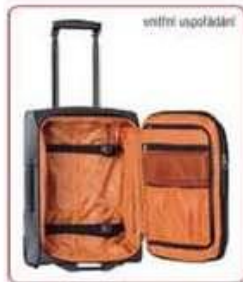

**599.-** kus

5stupňové teleskopické držadlo a kolečka s kuličkovými ložisky

objem: cca 60-70 l

2 přední kapsy

objem: cca 35-40 l

sadu kufrů i příruční kufr nabíjíme ve 4 barevných variantách

Hygienický sprej  
• 250 ml  
• 1 l – 159,60 Kč