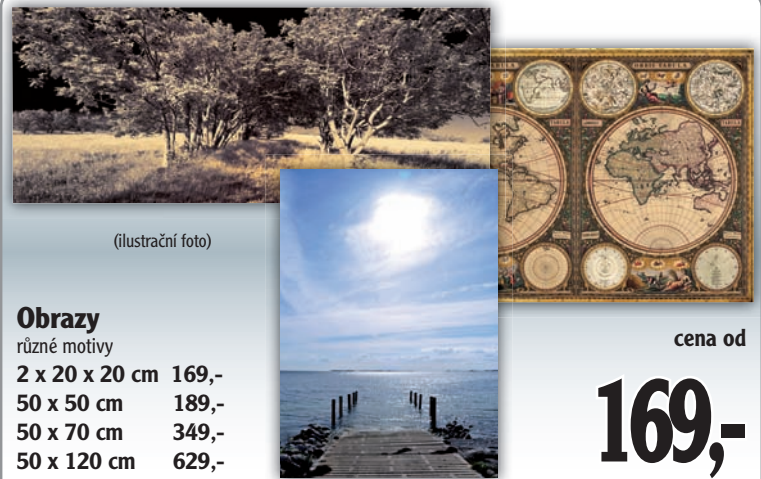

Do vyprodání zásob min. 40 ks v každém Hypermarketu

Neplatí pro HM Zličín.

**Němý sluha** dřevěný, 38 x 30 x 100 cm, různé typy

**199,-**

**Kobercové předložky**

100% PP Heatset Frisé, různé dezény a barvy

cena od

**799,-**

(ilustrační foto)

**Obrazy**

různé motivy

2 x 20 x 20 cm 169,-  
 50 x 50 cm 189,-  
 50 x 70 cm 349,-  
 50 x 120 cm 629,-

cena od

**169,-**