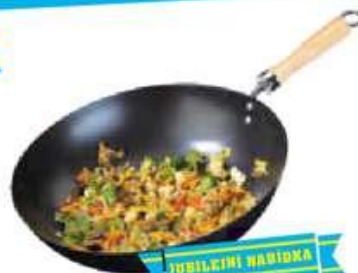

MÖBELIX Oslavujte s námi

Nestojí skoro nic!

ÚLOŽNÝ KOŠÍK,
umělá hmota,
cca 19,5/10/5 cm **9,-**
cca 21,5/15,5/80 cm **15,-**
cca 30/20/11 cm **20,-**
cca 36/25/14,7 cm **30,-**
cca 42/31,5/27 cm **50,-**
(82490085/01-04,06)

SKLENĚNÁ KORENKA,
magnetická, cca 6/6,5 cm **39,-**
(41240007)

JUBILEJNÍ NABÍDKA
-36%
189,-
místo 299,-**

JUBILEJNÍ NABÍDKA
-33%
39,-
místo 59,-**

MLÝNEK NA KORENÍ,
keramická mechanika,
Ø: cca 4,5 cm **189,-**
(38430315)

STOJAN NA KORENKY,
16-dílná sada, otočný
stojan, skleněné kořenky
539,- (38430318)

KORENÍ, široký
výběr koření, soli
nebo bylinek,
v praktickém
skleněném balení
s mlýnkem **39,-**
(51120028)

25
LET
VÝROČÍ

JUBILEJNÍ NABÍDKA
80,-

PÁNEV „BILLI“ s umělohmotnou
rukojetí, ochranná protipřílnavá vrstva,
tloušťka: cca 2mm, Ø: cca 24cm,
vhodná do myčky **80,-** (72060020)

GRILOVACÍ PÁNEV, se sklopnou
rukojetí, nepřilnavá, cca 33/22,3cm
189,- (90470046)

JUBILEJNÍ NABÍDKA
-62%
189,-
místo 499,-**

PÁNEV WOK, Ø: cca 30 cm, tloušťka
stěny: cca 1 mm **139,-** (49010046/01)

JUBILEJNÍ NABÍDKA
-22%
139,-
místo 179,-**

HRNEC se skleněnou pokličkou,
ušlechtilá ocel, cca 22/28 cm **399,-**
(69440016)

JUBILEJNÍ NABÍDKA
-50%
399,-
místo 799,-**

JUBILEJNÍ NABÍDKA

-37%
499,-
místo 799,-**

19-dílná sada

KOMBINOVANÝ SERVIS „ORION“, 19-dílná sada, porcelánový,
pro 6 osob, vhodné do myčky a do mikrovlnné trouby **499,-** (38430343)

JUBILEJNÍ NABÍDKA
-58%
239,-
místo 572,-**

SADA PŘÍBORŮ „SABINE“,
24-dílná, ušlechtilá ocel
18/0 ve vysokém lesku,
pro 6 osob, vhodné do
myčky nádobí **239,-**
(67430006)

JUBILEJNÍ NABÍDKA
-33%
79,-
místo 119,-**

HRNEK „JUMBO“, různé barvy, cca 660ml **79,-**
cca 450ml **79,-** cca 730ml **79,-** (38430193;0194;0195)