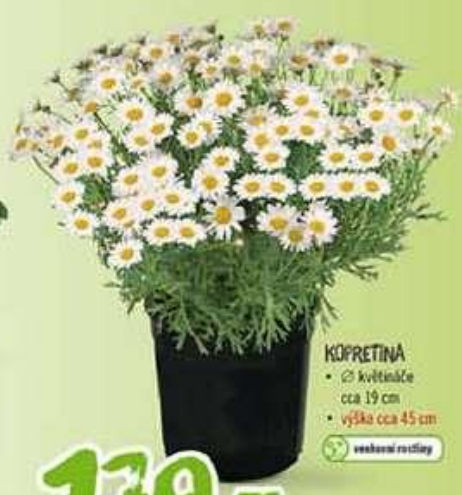

149.- kus

PRO VAŠE KRÁSNÉ ZAHRADY

MUŠKÁTÝ VZPRÁMENÉ

- Ø květináče cca 10,5 cm
- výška cca 20 cm
- různé barvy

39.90 KUS

od čtvrtka 24. 4.

- KOPRETINA**
- Ø květináče cca 19 cm
 - výška cca 45 cm

179.- KUS