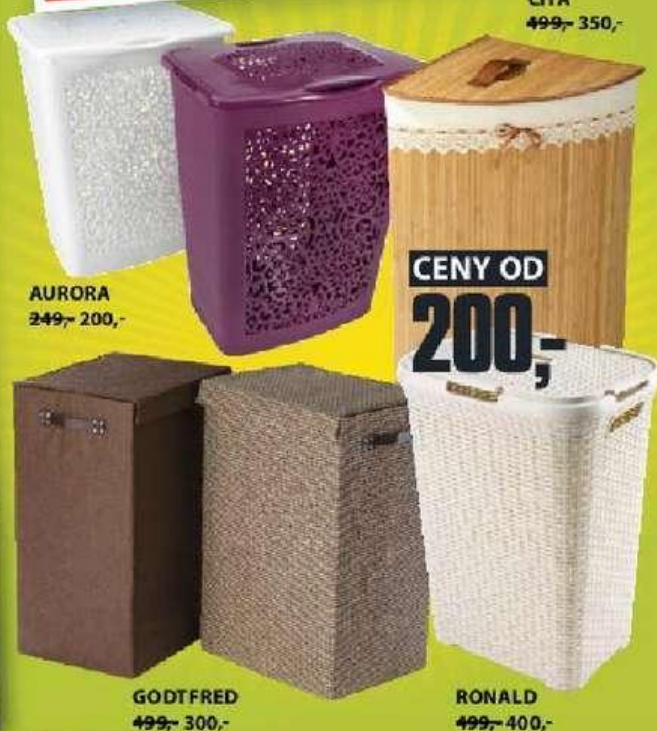

AURORA
249,- 200,-

CENY OD 200,-

GODTFRED
499,- 300,-

RONALD
499,- 400,-