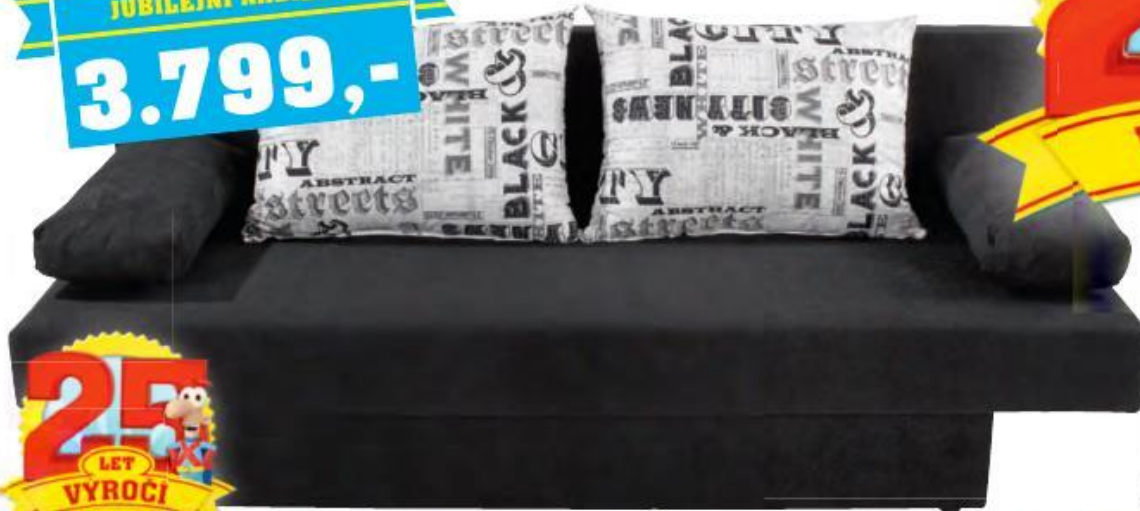

výročí 25 let

JUBILEJNÍ NABÍDKA
3.799,-

ROZKLÁDACÍ POHOVKA,
Š/V/H: cca 190/75/80cm, plocha lůžka:
cca 190/130cm **3.799,-** (23000003/02)