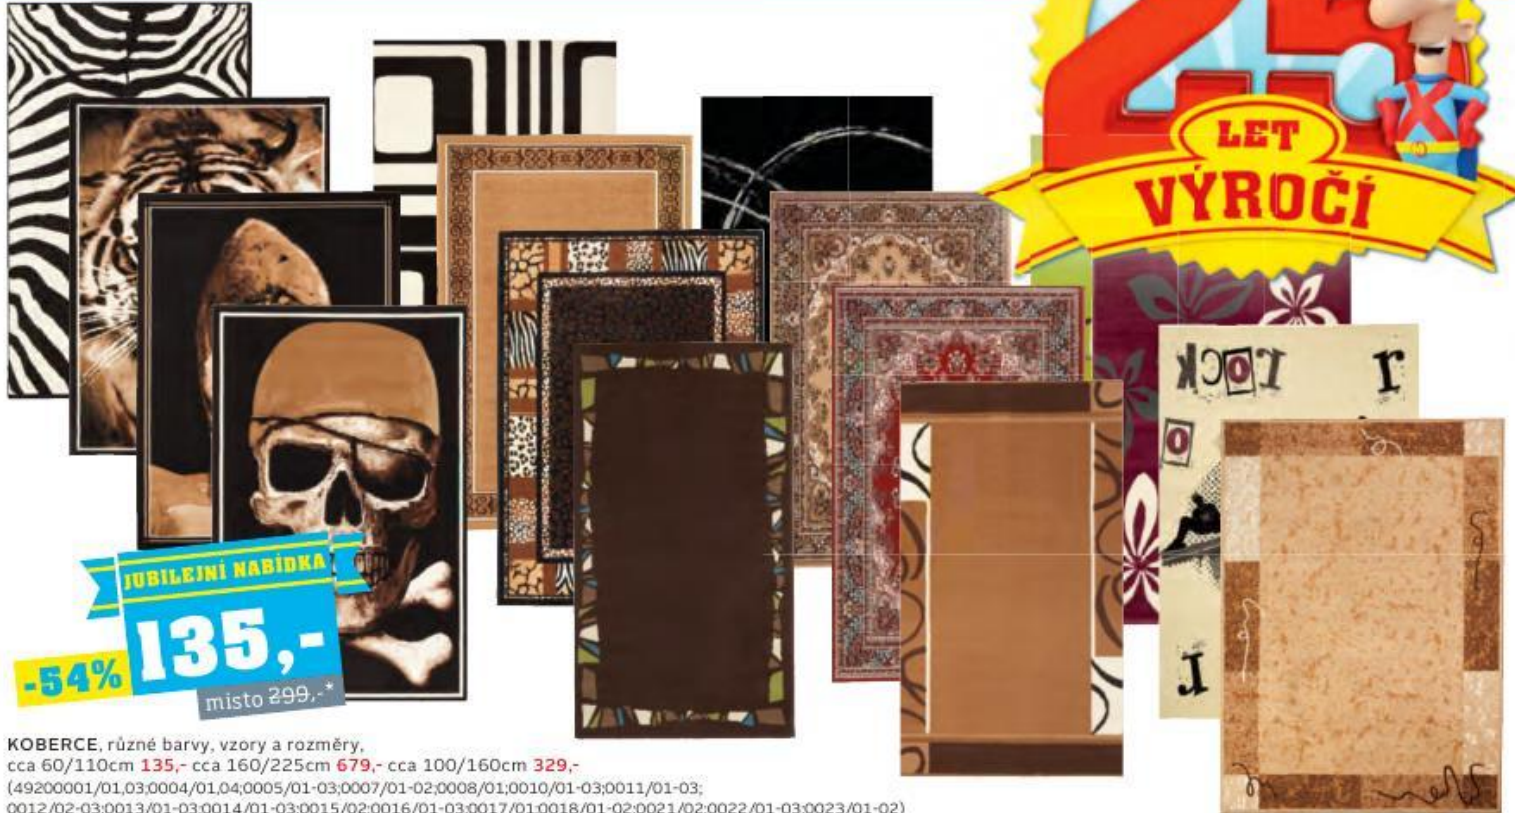

# za super ceny

JUBILEJNÍ NABÍDKA  
-54% **135,-**  
místo 299,-\*

KOBERCE, různé barvy, vzory a rozměry,  
cca 60/110cm **135,-** cca 160/225cm **679,-** cca 100/160cm **329,-**  
(49200001/01.03.0004/01.04.0005/01-03.0007/01-02.0008/01.0010/01-03.0011/01-03;  
0012/02-03.0013/01-03.0014/01-03.0015/02.0016/01-03.0017/01.0018/01-02.0021/02.0022/01-03.0023/01-02)