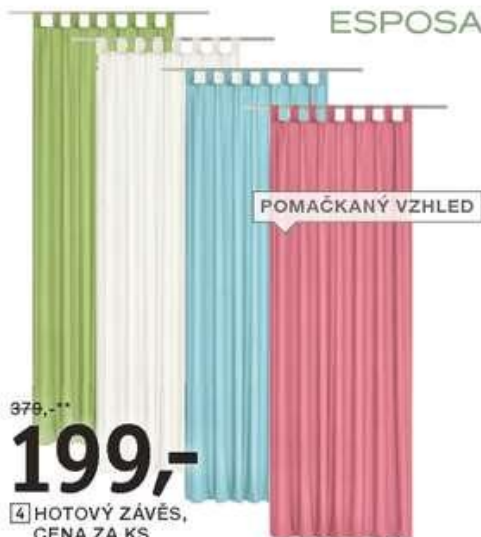

VHODNÝ PRO VŠECHNY
KOLEJNICE A GARNYZE

1.299,-*

499,-

UŠETŘÍTE

61%

3] **HOTOVÝ ZÁVĚS,** CENA ZA KS

ESPOSA

POMAČKANÝ VZHLED