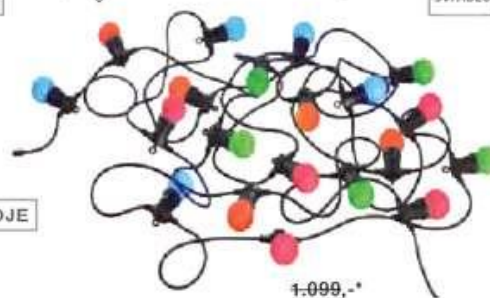

SVÍTIDLA 04 | 05

BOXXX

LED SVÍTIDLO

VČ. SVĚTELNÉHO ZDROJE

629,-*

359,-
4 SOLÁRNÍ SVÍTIDLO,
CENA ZA KS

BOXXX

LED SVÍTIDLO