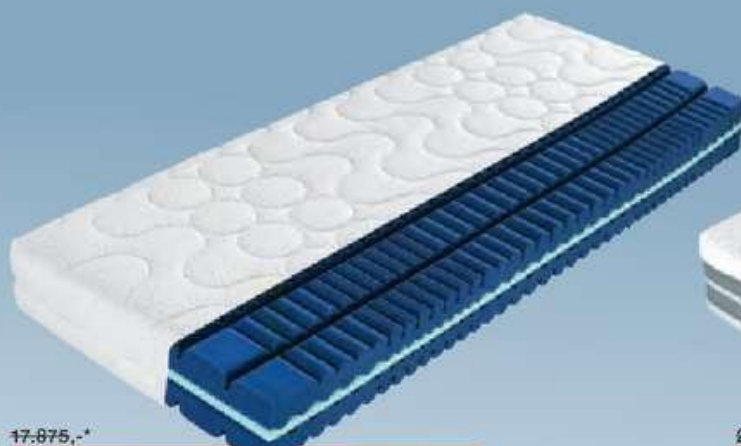

Triogel®: spojení molekul gelu. Pěnové krystalky a vzduchové buňky.

MOLEKULOVÉ MATRACE

- KLIDNÝ SPÁNEK CELOU NOC!

MONDO
30000

Značka kreativního nábytku

MOLECULE SENSITIVE

XXXL VÝHODY

- » CÍLENÉ UVOLNĚNÍ V OBLASTI ŠÍJE A RAMEN
- » PERFEKTNÍ INDIVIDUÁLNÍ NASTAVENÍ

AKTIVNÍ KOMFORTNÍ ZÓNA V OBLASTI RAMEN

MOŽNOST NASTAVENÍ VÝŠKY ŠÍJE DO VÍCE ÚROVNÍ

17.875,-*

11.999,- UŠETŘÍTE **32%**

MATRACE „MOLEKŮL COMFORT“

21.450,-*

14.999,- UŠETŘÍTE **30%**

MATRACE „MOLEKŮL AKTIVE“