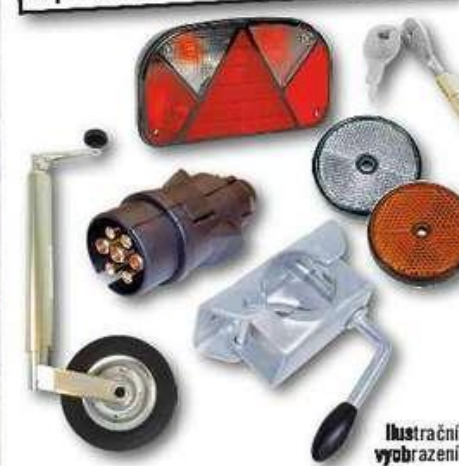

Přívěs NP-26 N1

sklopný

bočnice 400 mm

široká ložná plocha

- ložná plocha 125x265 cm
- kola 13"

8895508

19850.-

Sortiment kompletního příslušenství k přívěsným vozíkům, např.: