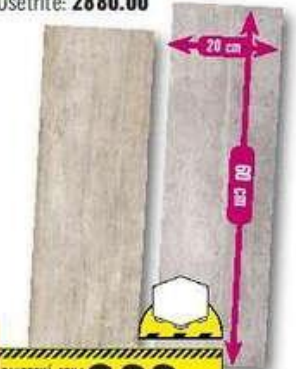

Dlažba Saloon beige, gris

- 20x60 cm
- obrus IV.
- protiskluz R-9
- mrazuvzdorná

5482135-6

439.- m²

PALETOVÁ CENA
Při pal.
odběru 1 pal.
= 57,60 m² **399.-** m²

Běžná cena

Ušetříte: 2304.00