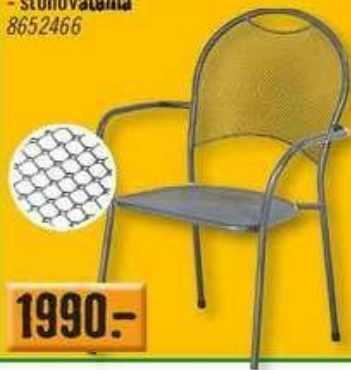

Křeslo lze zakoupit samostatně 8530415

1990.00

Stůl:

- stylový a pevný stůl
- 2x olejováno z výroby
- nenáročný na údržbu, dlouhá životnost
- nerezavějící spoje a kování

1399

Bistro židle Pico

- 55x56x88 cm
- výška sedáku: 45 cm
- ocelová konstrukce ošetřená šedým práškovým lakem
- stohovatelná

8652466

1990.-

Stůl Boulevard s Mecalit® -Pro deskou

- 115x70 cm, výška 72 cm
- grafitová ocelová trubková konstrukce, antracitová brídlicová deska, skládací - úspora místa

8284899

3990.-

Podušky Basic

- síla 5 cm, provedení lemované stuhou
- nízká 100x48x5 cm - 269.00
- vysoká 117x48x5 cm - 299.00
- lehátko 190x59x5 cm - 499.00