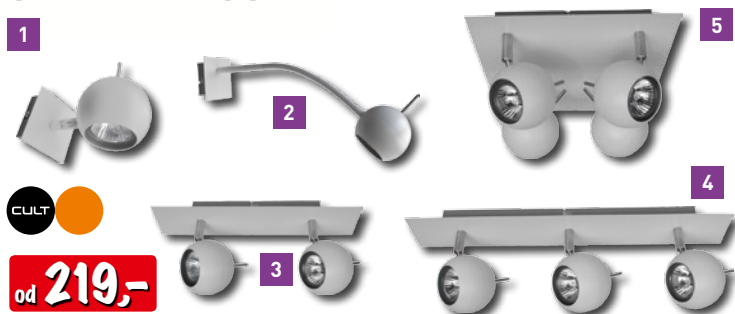

SÉRIE ALESSA

od 219,-

1 světlo	1 1 světlo	2 2 světla	3 3 světla	4 4 světla	5
1 x GU10/50 Watt	1 x GU10/50 Watt	2 x GU10/50 Watt	3 x GU10/50 Watt	4 x GU10/50 Watt	
xx 22745484	xx 22745521	xx 22745491	xx 22745507	xx 22745514	
219,-	339,-	439,-	669,-	889,-