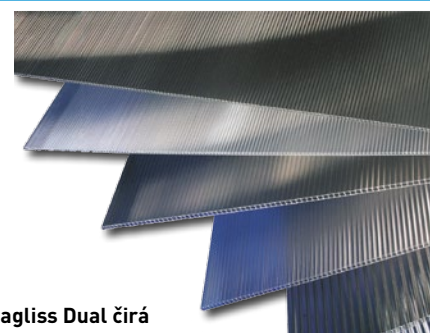

499,-/ks (235,38/m²)

Guttaglass Dual čirá
 ■ š x d x t: 1 050 x 2 000 x 4,5 mm
 ■ izolační a krupobití odolné desky
 ■ materiál: polykarbonát
 ■ na zastřešení, obložení stěn, zimní zahrady, překrytí bazény, pergolatd. ■ barva: čirá
 xx 81038497