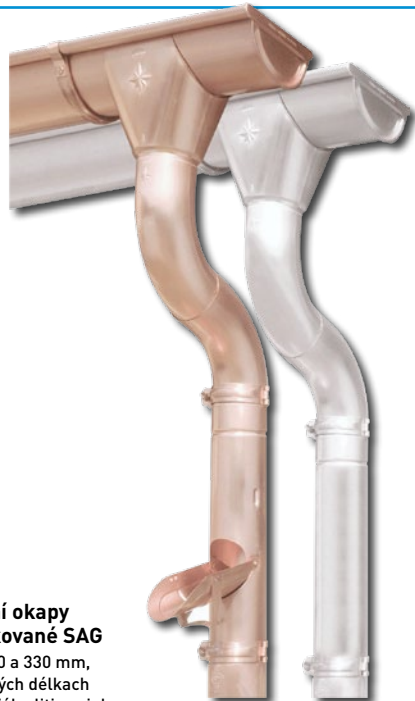

599,-/ks

Střešní okapy pozinkované SAG
 ■ DN 250 a 330 mm, v různých délkách
 ■ materiál: slitina zinku
 ■ DN 250
 ■ dlouhá životnost
 ■ jednoduchá montáž

od 44,-/ks

Objímka svodu DN 80	xx 60484222	44,-/ks
Hák standardní 250/30 x 4	xx 60484345	44,-/ks
Polokruhový okap DN 250 pozinkovaný	xx 60483461	95,-/ks
Svodová rýna DN 80 SAG	xx 60483546	102,-/ks
Koleno 72°/80	xx 60483829	139,-/ks
Rohový díl vnější DN 250 SAG	xx 60483584	369,-/ks