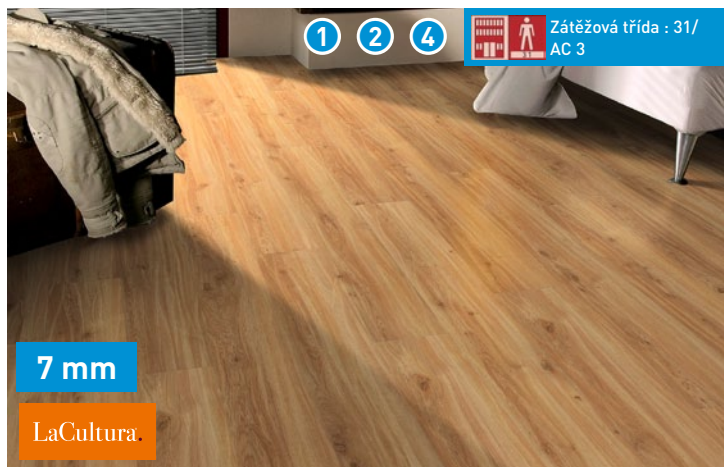

1 2 4

Zátěžová třída : 31/
AC 3

7 mm

LaCultura.

Laminátová plovoucí podlaha Q3

- š x d x v: 194 x 1 286 x 7 mm
- povrch: jemné póry
- nosný materiál: HDF
- dekor: dub montana
- xx 21439636

239,-/m²