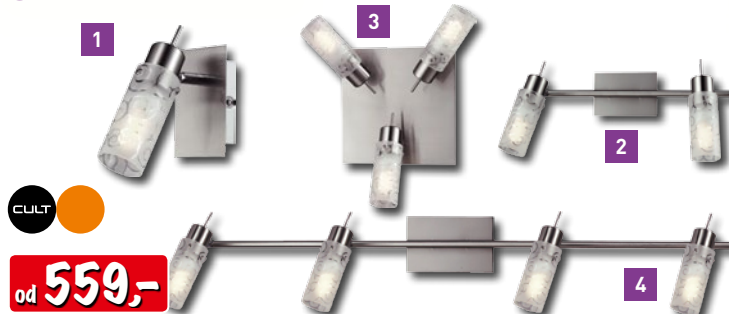

- 27 LED
 - š x d x v: 10 x 6 x 3,4 cm
- xx 22342508

169,-

KOLIMPEX

Svítilno Puk

- 24 LED
 - vodotěsné
 - s magnetem a hákem na zavěšení, 3 baterie AAA/1,5 V
 - kulaté
- xx 22342348

159,-

SÉRIE FLAVIA

od 559,-