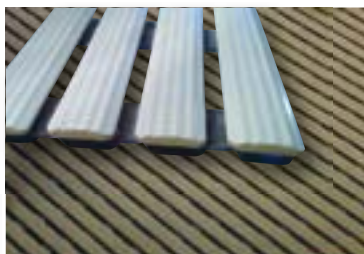

**Dřevěná rohož**  
50 x 70 cm, karamel  
**298,-**

**PVC protiskluzové rohože**

barva: bílá, béžová, s potravinářskými atesty,  
použití pro koupelny, bazény, sauny, šatny atd.,  
odolné chemicky a teplotám -40°C až +120°C,  
nárazuvzdorná, možné zatížení do 7 t/dm<sup>2</sup>