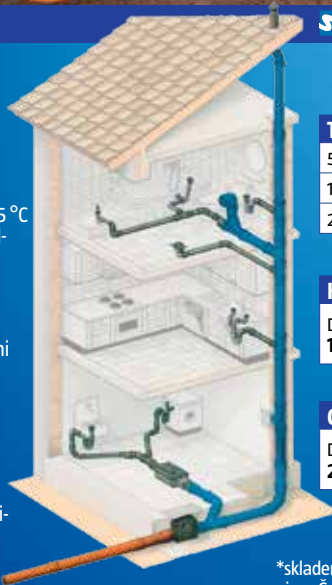

##

Trubka DN 100/110

500 mm	173,-
1000 mm	250,-
2000 mm	438,-

Koleno

DN 110/ 45°, 87°	113,-

Odbočka

DN 110 x 110/ 45°, 87°	231,-

*skladem na našich centrech Praha–Chabry, Průhonice–Čestlice a Plzeň, ostatní centra na objednávku