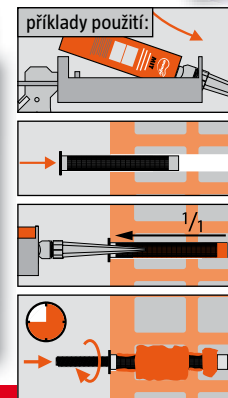

Botka trámová typ B
80 x 120 x 2 mm
49,-/ ks

Kotva vřtačovací
Ø 48 mm, Ø 62 mm
od **29,-/ ks**

Spojka plochá
tl. 3 mm
100 x 35 mm **12,-/ ks**
140 x 55 mm **18,-/ ks**

Úhelník zesílený
150 x 150 x 25 mm
25,-/ ks

Úhelník
tl. 15 mm
25, 40, 50 mm
9,-/ ks
60 mm
12,-/ ks

Spojka děrovaná
160 x 40 mm
18,-/ ks
200 x 60 mm
25,-/ ks

Závitová tyč
délka 1000 mm, pozinkovaná

M6	1 ks	19,-
M8	1 ks	25,-
M10	1 ks	35,-
M12	1 ks	45,-

v sortimentu také nerezové provedení a 2 m délce
od **19,-**

Matice 6-hranná
pozinkovaná, dle DIN 934

M6	100 ks	55,-
M8	100 ks	65,-
M10	50 ks	65,-
M12	25 ks	59,-

Podložka pod matice
pozinkovaná, dle DIN 125, 100 ks

pod M6	39,-
pod M8	49,-
pod M10	95,-
pod M12	85,-

Sada víceúčelových vrutů
10760474
hlava křížová pozidriv, 500 ks
249,-
500 ks

Sada šroubů
20325640
6-ti hranná hlava, do dřeva, dle DIN 571, 145 ks
269,-
145 ks

Sada vrutů
10760436
hlava „hvězdička“ pro lepší přenos síly, 1700 ks
459,-
1700 ks

Sítka MSH
11 x 1000 mm, 15 x 1000 mm, 20 x 1000 mm, kov. pouzdro
od **169,-/ ks**

Termoizolační kotva
M8/200, M10/265, M12/340
od **175,-/ ks**

Chemická malta profi PSF 30
280 ml, pro vnitřní i venkovní použití, vynikající technické parametry, pro kotvení do zdiva např. závitových tyčí, bez styrenu
229,-
PROFI
NEOBSAHUJE STYREN