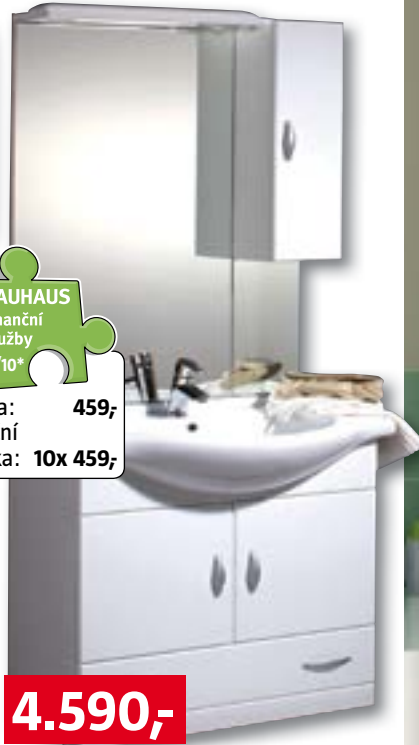

**4.590,-**

**Koupelnový nábytek Carla 75**

š 75 x v 207 x h 50 cm, provedení: MDF, dvířka  
bílý lak ve vysokém lesku, vč. keramického  
umyvadla, zrcadlo s dvěma halogenovými světly,  
vypínačem a zásuvkou, bez baterie