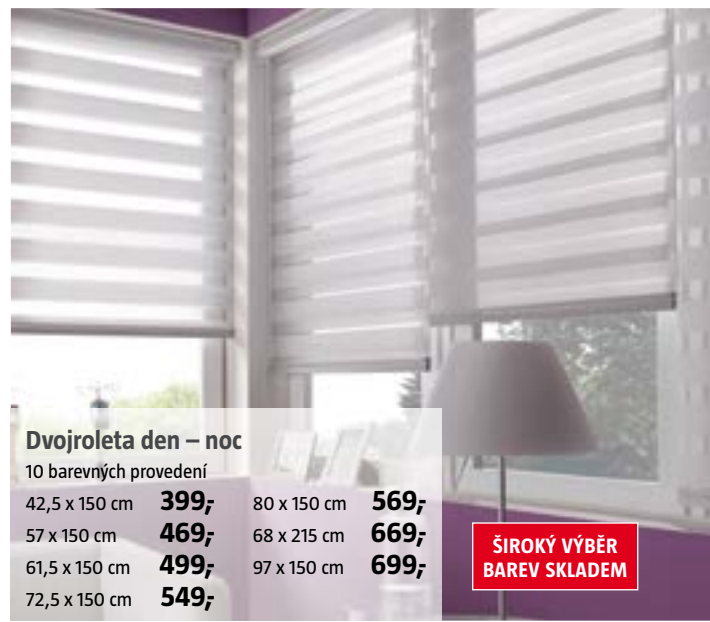

Dvojroleta den – noc

10 barevných provedení

42,5 x 150 cm	399,-	80 x 150 cm	569,-
57 x 150 cm	469,-	68 x 215 cm	669,-
61,5 x 150 cm	499,-	97 x 150 cm	699,-
72,5 x 150 cm	549,-		

ŠIROKÝ VÝBĚR BAREV SKLADEM