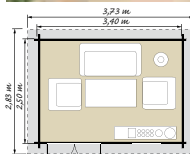

Varianta 1: Domek 39.990,-