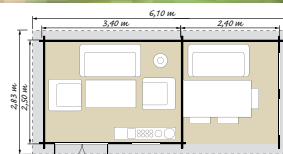

Varianta 3: Domek + lounge 57.990,-

Terasové díly

Terasové díly z douglasky

oboustranně protiskluzově rýhováno, douglaska (PSEUDOSUGA), dřevo pravidelné struktury, vysoká přírodní povětrnostní odolnost, silně odolné proti plísni a dřevokaznému hmyzu

bm od 79,-

1 Podlahová prkna

Profil (mm)	Délka	Cena (Kč)
21 x 120	2 m	158,-
	3 m	237,-
	4 m	316,-
28 x 145	2 m	220,-
	3 m	330,-
	4 m	440,-

2 Konstrukční hranoly

Profil (mm)	Délka	Cena (Kč)
45 x 70	2 m	145,-
	3 m	210,-

Terasové díly z WPC

materiál WPC = 70% dřevo + 30% plast, tvarově stálé, bez třísek a suků, protiskluzově rýhováno, jemně a hrubě drážky, celoprobavené – dekor sv. dub, kaštan, velká pevnost, jednoduché čištění vodou nebo vysokotlakým čističem

bm 159,-

2 BARVY

Profil (mm)	Délka	Cena (Kč)
21 x 145	2 m	320,-
	3 m	480,-
	4 m	640,-