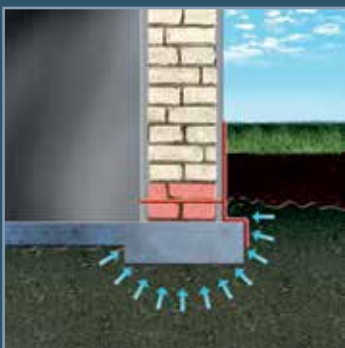

„MEM WATER STOP“ v porovnání s klasickou izolací asfaltovou silnovrstvou stěrku:

- nabízí mnohostranné použití
- nemusí být chráněn proti vlhkosti pro vytvrzení izolace
- je možné nanášet i na vlhké podklady
- díky vysoké elasticitě zajišťuje výborné překrytí trhlin a děr
- nevyžaduje speciální penetraci
- jednoduše aplikovatelný válečkem
- nevyžaduje žádné armování a výztuž
- nízká spotřeba ( Water stop cca 2,3 kg/ m<sup>2</sup>, asfaltová silnovrstvá stěrka cca 6 – 8 l/ m<sup>2</sup>)
- snížení nákladů až o 50%
- možno kombinovat s tekutým WATER STOP LIQUID