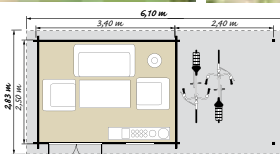

Varianta 2: Domek + boční střecha 54.990,-