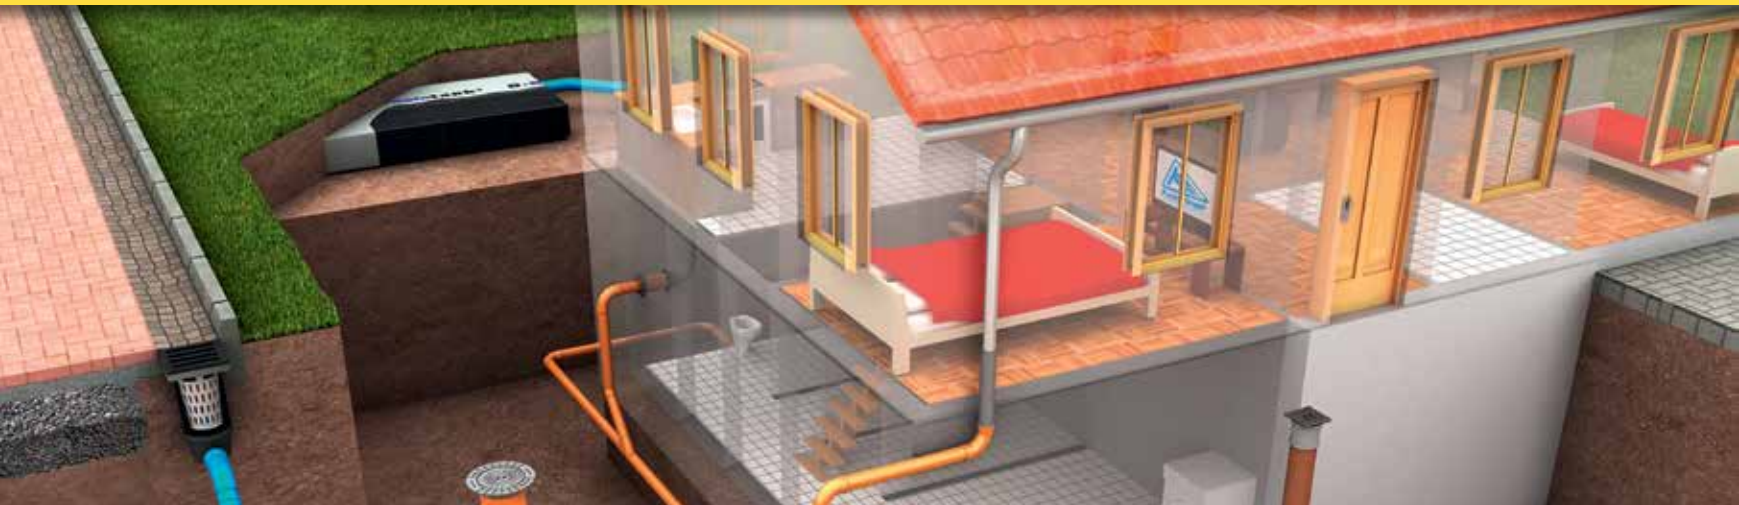

Odvodňovací žlaby

MEAGARD

polymerbetonové odvodňovací žlaby, beze spádu, kompletní vč. pozinkovaného roštu, přejezdné osobní vozidly, příslušenství - čelní desky, odtokové sady se sítkem a protizápachem, šířka světlá 10 cm/ stavební 12 cm

MEAGARD II S100	odvodňovací žlab, 1 m	649,-
MEAGARD II S50	odvodňovací žlab, 0,5 m	499,-
MEAGARD	odtokový spoj	229,-
MEAGARD	vtoková skříň	1.899,-

PP 70

koncovka žlabu, výtok DN 50	39,-
fixace roštu	59,-
výtok žlabu DN 100	89,-
1 m žlab s plastovým roštem	269,-

MEA Easy - garážová sada

včetně příslušenství, odvodňovací žlab z polyesteru vyztuženého skelným vláknem, kompletní vč. pozinkovaného lamelového roštu s rychlouzávěrem, přejezdné osobní vozidly, příslušenství – čelní desky, odtokové sady se sítkem a protizápachem, šířka světlá 10 cm/ stavební 13,6 cm

SADA 3 ks

sada 3 ks

999,-

ušetříte 215,- Kč oproti samostat. koupi

Plastové okapové systémy

odolné vůči UV záření a povětrnostním vlivům, hladký povrch plastu vykazuje lepší odtokové vlastnosti a samočisticí schopnost než plech, snadná montáž, hnědá barva, ceny jsou uvedeny za kus, uvedené fotografie jsou pouze ilustrační

Okapový žlab

v délkách 1, 2, 3, 4 m

RG 75	100	125
od 239,-	od 89,-	od 135,-

Spojovací miska žlabu

RG 75	100	125
155,-	149,-	159,-

Čelo žlabu

RG 75	100	125
67,-	67,-	74,-

Kotlík

RG 75/ 53	100/ 70	125/ 70	125/ 105
225,-	227,-	269,-	282,-

Svodová trubka

v délkách 1, 2, 3 m

53	RG 75	105
od 66,-	od 89,-	od 155,-

Koleno svodu

	53	RG 75	105
45°	59,-	72,-	115,-
87°	69,-	72,-	115,-

Okapové systémy pozink

kvalitní ochranná zinková vrstva, lze pojit s titanzinkovými okapy, ceny jsou uvedeny za kus, uvedené fotografie jsou pouze ilustrační

Okapový žlab

v délkách 2 m, 4 m

typ 250	od 89,-
typ 330	od 119,-

Svodová trubka

	2 m	3 m
80	99,-	154,-
100	119,-	185,-

Kotlík