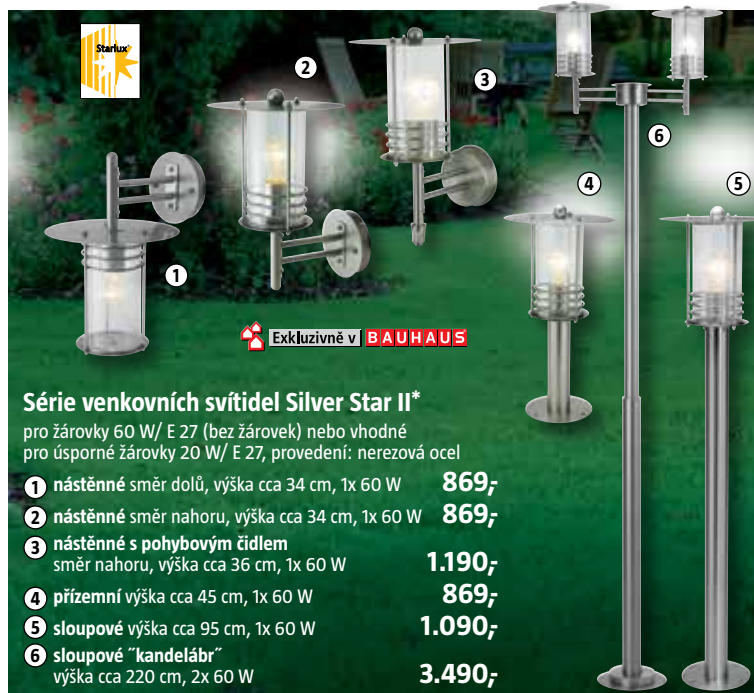

Série venkovních svítidel Silver Star II*

pro žárovky 60 W/ E 27 (bez žárovek) nebo vhodné pro úsporné žárovky 20 W/ E 27, provedení: nerezová ocel

- ① nástěnné směr dolů, výška cca 34 cm, 1x 60 W **869,-**
- ② nástěnné směr nahoru, výška cca 34 cm, 1x 60 W **869,-**
- ③ nástěnné s pohybovým čidlem směr nahoru, výška cca 36 cm, 1x 60 W **1.190,-**
- ④ přzemní výška cca 45 cm, 1x 60 W **869,-**
- ⑤ sloupové výška cca 95 cm, 1x 60 W **1.090,-**
- ⑥ sloupové "kandelábr" výška cca 220 cm, 2x 60 W **3.490,-**

Venkovní nástěnná svítidla

Halmstad*
bez senzoru **329,-**
se senzorem **529,-**

Laholm*
max. 60 W/ E 27, rozměry: v 23,7 x š 12,5 x hl. 11,9 cm, bez zdroje, provedení: nerez **499,-**

Oslo*
max. 1x 60 W/ E 27, bez zdroje stříbrné **949,-**
antický zlaté **999,-**

Varberg*

max. 60 W/ E 27, výška 25 cm, bez zdroje, provedení: nerez bez senzoru **529,-**
se senzorem **729,-**

Zahradní zásuvky/ svítidla série Greencraft

s ochranou IP 44, stabilní provedení, zásuvka se samozavíracím víčkem
2x zásuvka, kabel 2 m, výška 37 cm **498,-**
4x zásuvka, kabel 2 m, výška 58 cm **698,-**
2x zásuvka + orientační svítidlo, kabel 2 m, výška 58 cm **849,-**

IP 44