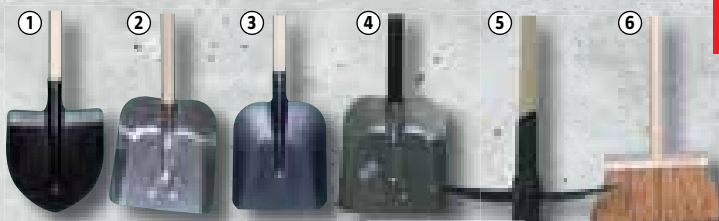

**Stavební nářadí**

**VČETNĚ NÁSADY**

	①	②	③	④	⑤	⑥
Druh	Lopata srdcovka	Lopata	Lopata úzká, výkopová	Lopata standardní	Kruppáč	Košťe chodníkové
Materiál	ocel	ocel	hliník	hliník	ocel, 2,5 kg	25 x 6 cm, vč. násady
označení	21437122	21435959	21436156	21435807	21435630	21434859
Cena (Kč)	<b>159,-</b>	<b>159,-</b>	<b>189,-</b>	<b>189,-</b>	<b>259,-</b>	<b>69,-</b>