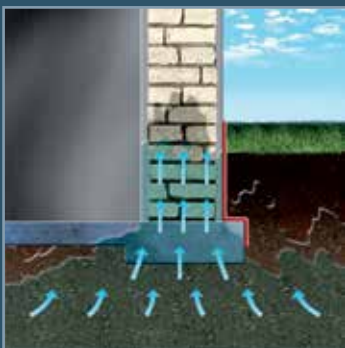

„MEM WATER STOP“ v porovnání s klasickou izolací asfaltovou silnovrstvou stěrku:

- nabízí mnohostranné použití
- nemusí být chráněn proti vlhkosti pro vytvrzení izolace
- je možné nanášet i na vlhké podklady
- díky vysoké elasticitě zajišťuje výborné překrytí trhlin a děr
- nevyžaduje speciální penetraci
- jednoduše aplikovatelný válečkem
- nevyžaduje žádné armování a výztuž
- nízká spotřeba ( Water stop cca 2,3 kg/ m<sup>2</sup>, asfaltová silnovrstvá stěrka cca 6 – 8 l/ m<sup>2</sup>)
- snížení nákladů až o 50%
- možno kombinovat s tekutým WATER STOP LIQUID