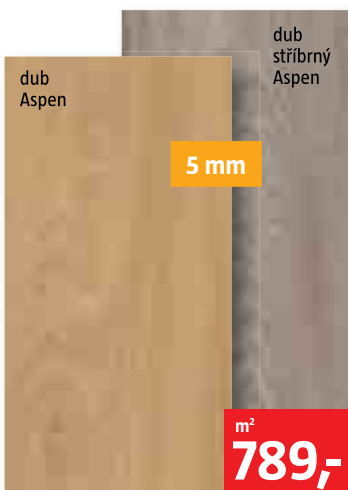

5 mm

m²
789,-

Vinylová podlaha

b!design clic

rozměr lamel: 190 x 1210 mm, výška 5 mm, pro pokládku bez lepení, nášlapná odolná vrstva 0,3 mm, záruka při používání v obytných prostorách 25 let, bal. 1,84 m²

Sortiment podlah se může na jednotlivých centrech lišit. Různé dekory skladem nebo na objednávku.