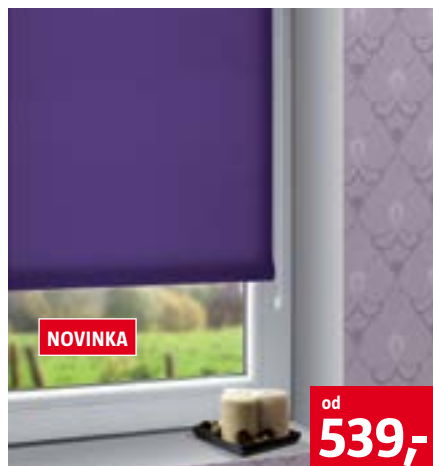

NOVINKA

od **539,-**

Látková roleta Baccara

materiál: PE, s dekorem proužek, barva: oranžová, béžová, hráškově zelená, čokoládová, rozměr: 57, 72, 80 a 97 x 150 cm + balkon 68 x 200cm, montáž nalepením nebo zavěšením, bez vrtání a bez šroubování – nepoškodí okenní rám, rozměr lze upravit

Látková roleta Viva

materiál: PE, s dekorem vlna, barva: přírodní, béžová, fialová, čokoládová, rozměr: 57, 72, 80, 97 a 114 x 150cm + balkon 68 x 215cm, montáž nalepením nebo zavěšením, bez vrtání a bez šroubování – nepoškodí okenní rám, rozměr lze upravit