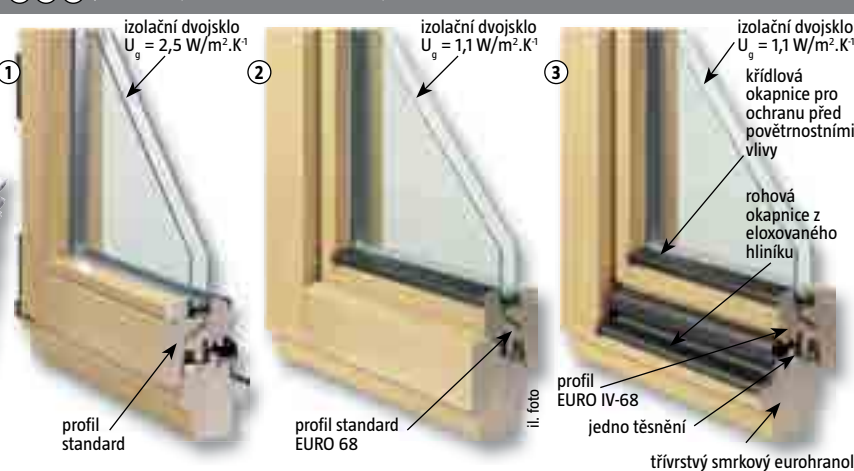

Dřevěná okna

1 2 3 jednokřídlá, stavební hloubka 68 mm, L/ P