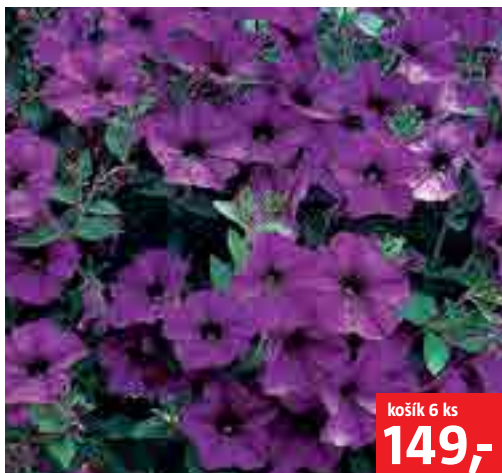

košík 6 ks
149,-

Surfinie Surfinia

bohatě větvičí a kvetoucí balkonovka, pro slunná a poloslunná stanoviště