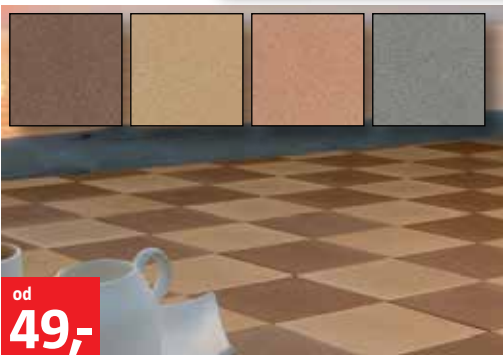

Vymývaná dlažba Kreativ

40 x 40 x 4 cm

89,-

od **49,-**