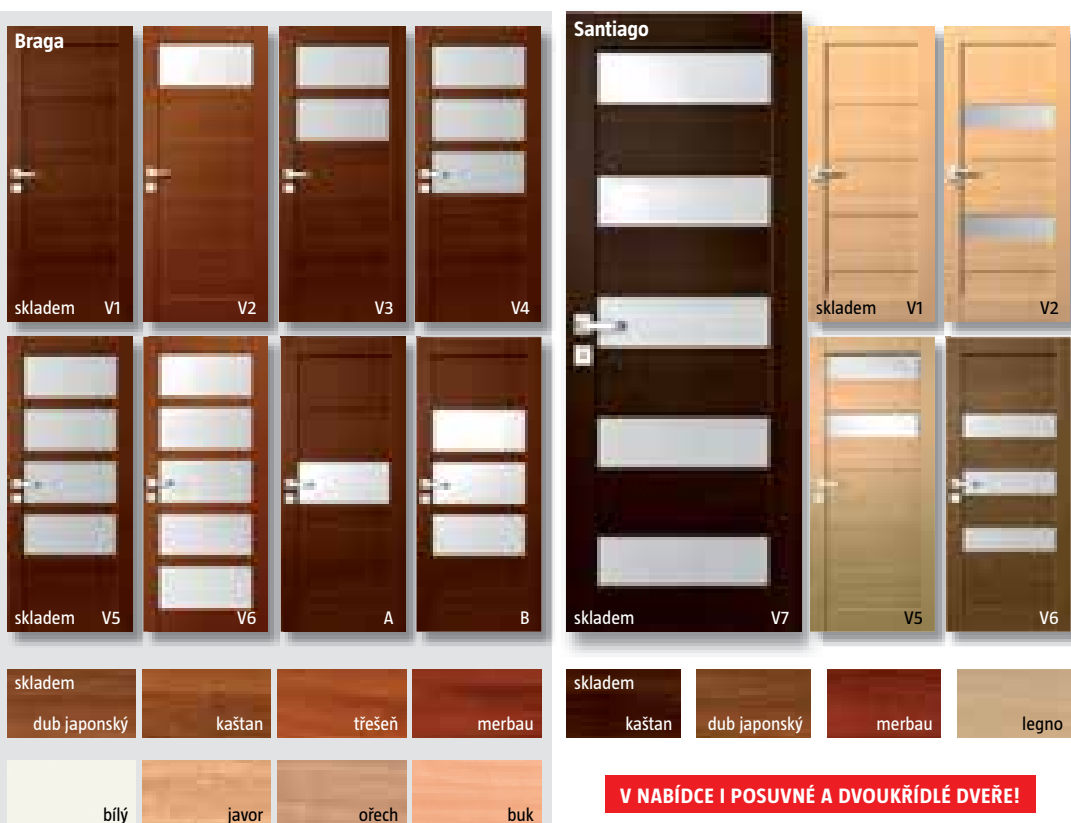

## Interiérové dveře fóliované

šířka: 60, 70, 80 cm, výška 197 cm, levé/ pravé, bez lepených spojů, zaoblené hrany, konstrukce rámu z MDF a výplň MDF plně nahrazující běžné papírové výplně, vše potažené dekorativní fólií, bezpečnostní sklo tl. 4 mm, oblá hrana, křídlo možno podříznout až do 40 mm, veškeré varianty provedení dveří a dřevodekorů, mimo označených, na objednávku s dodací dobou do 3 týdnů