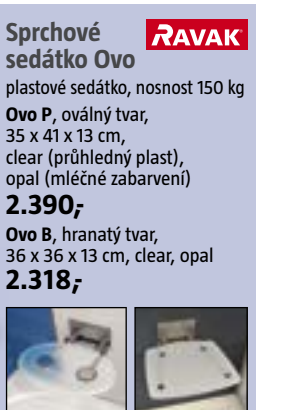

**1.990,-**

**Sprchová růžice Soledad**  
sprch. dešť, sprch.  
mlha, silný proud  
se sprch. deštěm,  
jemná masáž,  
Easy Clean, chrom

**349,-**

**Sprchové sedátko Ovo**

plastové sedátko, nosnost 150 kg  
**Ovo P**, ovalní tvar,  
35 x 41 x 13 cm,  
clear (průhledný plast),  
opal (mléčné zbarvení)  
**2.390,-**  
**Ovo B**, hranatý tvar,  
36 x 36 x 13 cm, clear, opal  
**2.318,-**