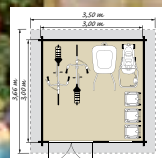

SKLADEM K OKAMŽITÉMU ODBĚRU

Zahradní domek **BAUHAUS**

vnější rozměr domku vč. přesahu střechy 3,5 x 3,66 m, výška hřebene střechy 250 cm, výška boční stěny 200 cm, materiál severský smrk, včetně kompletního spojovacího materiálu a kování, praktické dvojité dveře s kovovým prahem, dvevní křídla a okna předmontovány, zasklení 4 mm sklo, s odnímatelnými mřížkami