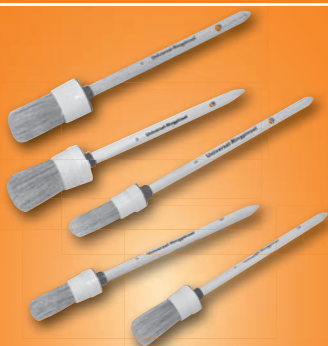

4denní, různé rozměry
cena od

24,90

Lakovací soupravy

vanička + váleček
cena od

34,90

**Univerzální štětce
kulaté**

přírodní šišťina, různé velikosti
cena od

12,90

Zakrývací plachty

pro venkovní zakrytí, hliníková
oka, ochrana před UV zářením,
různé rozměry

cena od

79,90

**Fasádní polstrovaný
váleček**

s držákem 27cm

149,-

**Malířský
polstrovaný
váleček**