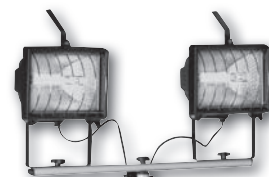

Halogenový reflektor

2 x 500 W,
na stojanu

499,-

500 W 349,-