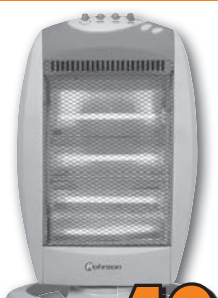

499,-

Halogenové topení „R-022“

příkon 1200 W, 3 teploty/trubice (400 - 800 - 1200 W), 70° oscilace, bezpečnostní pojistka, ochranná mřížka, moderní design, rozměry: 35 x 22 x 50 cm

699,-

Konvektor R-012

příkon 2000 W, 3 výkony (750, 1250 a 2000 W), ventilátor pro rychlé vyhřátí, nastavitelný termostat od 5 do 30° C, možnost zavěšení na stěnu, bezpečnostní pojistka, stabilní podstavce