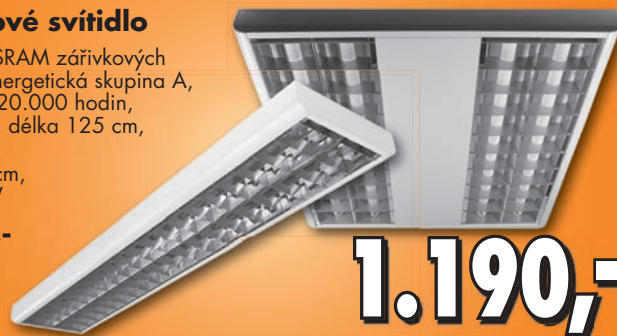

Mřížkové svítidlo

včetně OSRAM zářivkových
zdrojů, energetická skupina A,
životnost 20.000 hodin,
hliník bílý, délka 125 cm,
2x 36 W
65 x 65 cm,
4 x 18 W

1.190,-

1.190,-

**Zářivkové svítidlo
do vlhkých prostor**

kryt chrání svítidlo před prachem
a stříkající vodou, včetně světelného
zdroje, 2x 36 W, IP 65

449,-

**Solární
LED svítidlo
„SOL 80,
IP 44“**

solární svítidlo se senzorem, 80 LED,
pro plošné osvětlení, včetně baterie,
se zabudovanou ochranou

999,-

**Solární LED reflektor
„SOL 14“ IP44**

solární svítidlo se senzorem, 14 LED, pro plošné
osvětlení, včetně baterie, se zabudovanou
ochranou

799,-

**Bezdrátový bateriový domovní
zvonek P 218**

dosah 100 metrů, použitelné i jako
Pager, napájení - přijímač 2x AA alkalické
(nejsou součástí balení), vysílač 1x12 V mini
(příložená v balení)

269,-

**Bezdrátový domovní zvonek
zásuvkový P 628 249,-**

**METEOSTANICE
„WS6810“**

hodiny řízené rádiovým signálem
s možností manuálního nastavení,
rozsah měření teploty: vnitřní
0 °C až +50 °C, vnější -20 °C
až +50 °C, paměť na max.
a min. teplotu, funkce snooze,
budík, modré nebo oranžové
podsvětlení