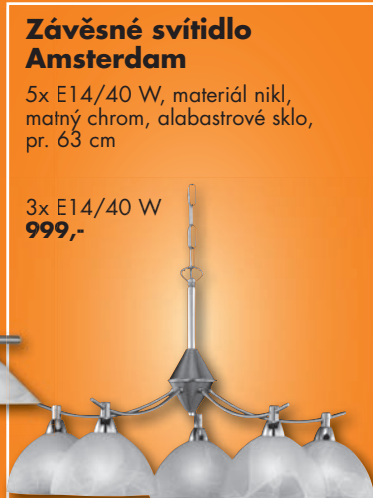

1.690,-

Závěsné svítidlo TRES

3x E27
max. 42 W Eco halogen

999,-

Závěsné svítidlo Amsterdam

5x E14/40 W, materiál nikl, matný chrom, alabastrové sklo, pr. 63 cm

3x E14/40 W
999,-

1.490,-