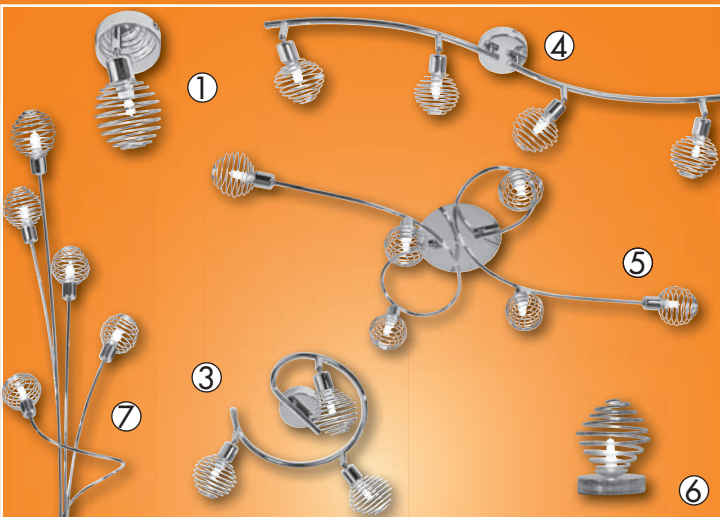

Sada vestavěného sklopného osvětlení

3 x 7 W, barva bílá, chrom nebo ocel

679,-

Stropní svítidlo Fancy

bez svět. zdroje, max. 1x E27 40 W, průměr 25 cm, různé druhy

99,90

① 1-spot

179,-