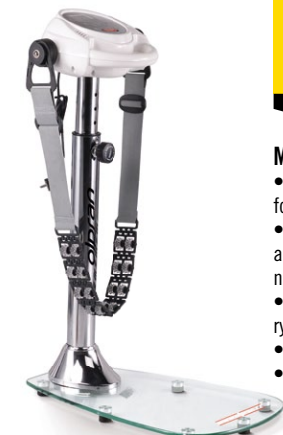

OLPRAN

299900
~~3999,00~~

-25%

Masážní stroj

- rychlé a efektivní formování postavy
- podložka masíruje akupresurní body na chodidlech
- 20 stupňů nastavení rychlosti
- 3 typy popruhů
- nosnost: 100 kg

DOMÁCNOST