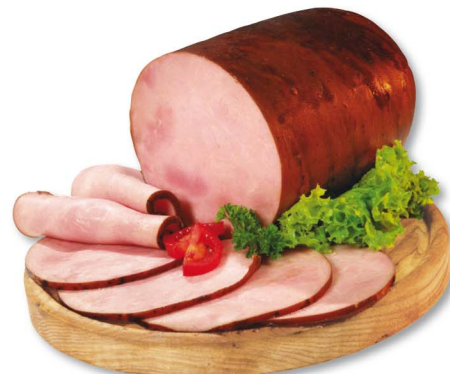

14⁵⁰
~~17,90~~

MASO UZENINY PÍSEK

Cikánka
cena za 100 g = 14,50

139,-
~~159,-~~

Schneider

Uzená krkovice
cena za 1 kg = 139,-

12⁹⁰
~~16,50~~

Kladenský česnekový bok
cena za 100 g = 12,90