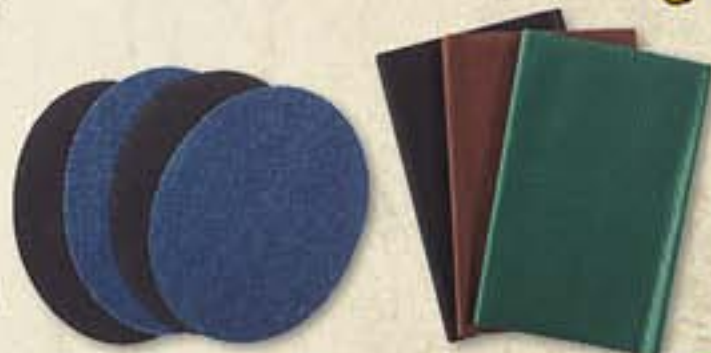

[další provedení na www.lidl.cz]