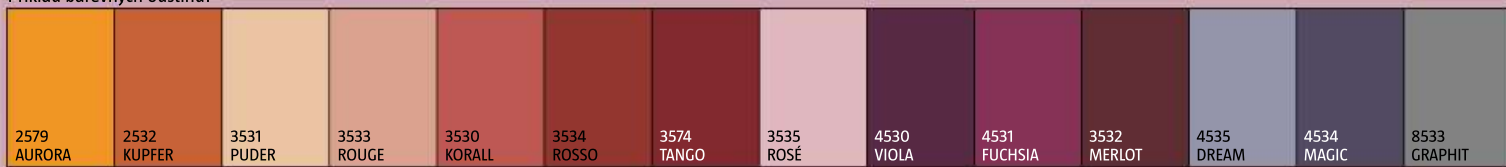

TAKÉ V

20 kg
799,-

Dekoratívni rýhovaná omítka 2 mm

použití venku i uvnitř, vysoce odolná proti opotřebení, nárazům a povětrnostním vlivům, paropropustná