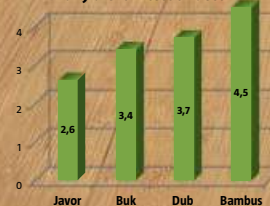

- extrémně robustní a tvrdá (o 20 % tvrdší než dub)
- rychlá a snadná montáž díky click systému

10 mm

m²
635,-

Druhy dřeva – test tvrdosti

Dřevěná parketová podlaha Bamboo Milky Coffee

rozměr lamel: 1200 x 120 mm, tl. 10 mm, dekor: bambus, velmi odolná dřevěná podlaha, tl. užité vrstvy cca 2,5 mm, třívrstvá konstrukce, bal. 3,456 m²