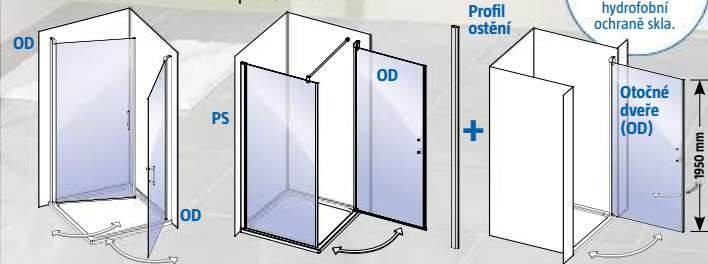

skládá se z:

1 otočný díl + 1 pevná stěna, ostění lze umístit vpravo nebo vlevo

Profil ostění lze umístit vpravo nebo vlevo díky oboustranné hydrofobní ochraně skla.

Camargue®

Sprchová vanička Laurent
výška 7,5 cm
100 x 80 cm **2.990,-**
120 x 80 cm **3.490,-**