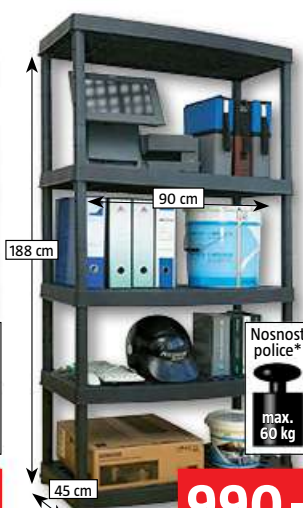

990,-

20070001
5 polic, 188 x 90 x 45 cm, nosnost
60 kg/ police*