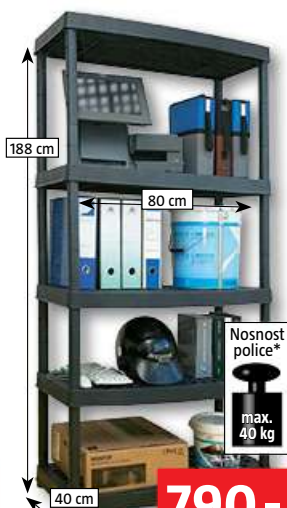

790,-

20109729
5 polic, 188 x 80 x 40 cm, nosnost
40 kg/ police*