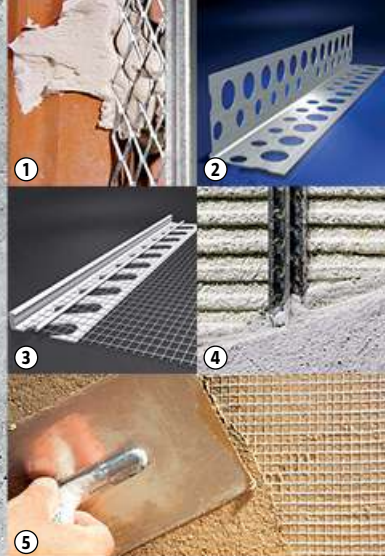

- ① **Roh pro vnitřní omítky**
  ostrý, délka 2,5 m **33,-**
- ② **LP hliníkový profil**
  standard, 0,3/23 x 23 mm,
  délka 2,5 m **25,-**
- ③ **Ukončovací profil pro vnitřní omítky**
  10 mm, délka 2,5 m **69,-**
- ④ **Rychloomítník**
  6 mm, délka 2,6 m **37,-**
  10 mm, délka 2,6 m **39,-**
- ⑤ **Armovací mřížka Perlinka**
  v rolích: 10 m, 20 m a 50 m,
  oka 4 x 5 mm, šířka 1 m
  m² od 11,70,-

Suchá výstavba

KNAUF

m² od **43,60**

Sádrokartonové stavební desky

tl. 9,5 mm a 12,5 mm, š 125 cm, d 100 a 200 cm, standardní, impregnované, protipožární

Sádrokartonová konstrukce s profily

pro montáž podhledů, rovných a šikmých stropů, příček, sádrokartonových a sádrovláknitých systémů

① UD profil • obvodový stropní profil • suchý proces • rychlý postup stavby • nízká hmotnost • rovinnost konstrukce	④ CW profil • centrální profil • suchý proces výstavby • rychlý postup stavby • nízká hmotnost • rovinnost konstrukce
② CD profil • centrální profil • tloušťka plechu 6 mm • suchý proces • rychlý postup stavby • nízká hmotnost • rovinnost konstrukce	⑤ UA profil • konstrukční profil • suchý proces výstavby • rychlý postup stavby • rovinnost konstrukce • pro montáž příček s vyšší únosností konstrukce
③ UW profil • vodící profil • suchý proces výstavby • rychlý postup stavby • nízká hmotnost • rovinnost konstrukce	

MOŽNOST DALŠÍCH OBJEMOVÝCH SLEV
bližší informace u našich prodejců

Profily pro suchou výstavbu

		Kč/ ks
① UD	30 x 27 mm, délka 3 m	39,-
② CD	60 x 27 mm, délka 3 m	49,-
	60 x 27 mm, délka 4 m	65,-
③ UW	50 x 40 mm, délka 4 m	85,-
	75 x 40 mm, délka 4 m	98,-
	100 x 40 mm, délka 4 m	119,-

④ CW	50 x 50 mm, délka 2,6 m	69,-
	50 x 50 mm, délka 2,75 m	70,-
	50 x 50 mm, délka 3 m	73,-
⑤ UA	75 x 50 mm, délka 2,6 m	82,50
	75 x 50 mm, délka 2,75 m	79,-
⑥ UA	75 x 50 mm, délka 3 m	85,-
	100 x 50 mm, délka 2,75 m	105,-
⑦ UA	50 x 50 mm, tl. 2 mm, délka 3 m	309,-
	75 x 50 mm, tl. 2 mm, délka 3 m	365,-

Uniflott