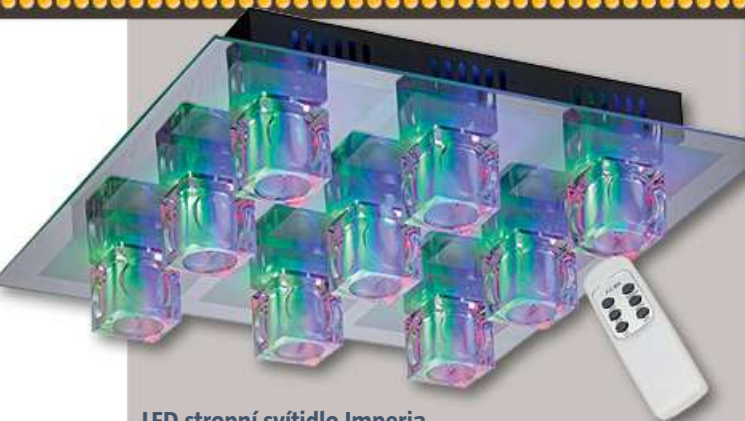

LED
světlo budoucnosti

LED stropní svítidlo Imperia

41 x 41 cm, halogen + LED měnič barvy světla, 9x G9, 28 W a 27 barevných LED, včetně zdroje a dálkového ovládání

2.290,-!