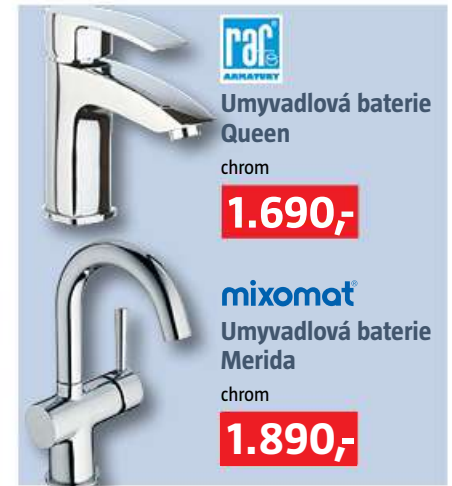

Umyvadlová baterie Queen

chrom

1.690,-

mixomat

Umyvadlová baterie Merida

chrom

1.890,-

WC sedátka Swarovski

se 44 kusy SWAROVSKI ELEMENTS, pozvolné sklápění, snadné čištění díky Take off, duroplast, odolné proti popraskání a poškrábání, dlouhá životnost