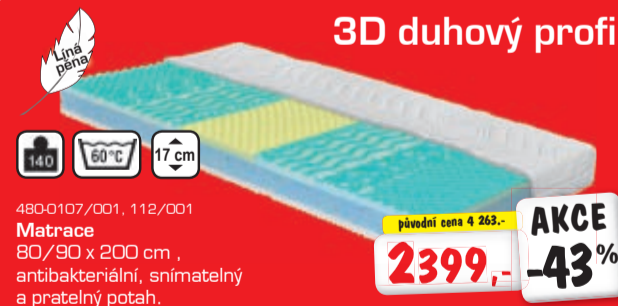

250-0073/002
Šatní skříň
s posuvnými dveřmi dekor bílá / dub sonoma,
š/v/h: 205 x 215 x 65 cm. Možnost dokoupit další prvky
ve stejném dekoru

původní cena 12 689,-
AKCE
7999,- -36%
měsíční splátky od 450,-*

**splňte si Váš sen
o nádherné ložnici**

1. Postel	12 689,-	7 999,-
2. Šatní skříň	15 389,-	9 399,-
3. Noční stolek,	2 564,-	1 699,-
4. Komoda,	4 589,-	3 199,-

zvýhodněná cena sestavy
č. 1-4 vč. dvou nočních stolků
původní cena 37 795,-

AKCE
22499,- -40%
měsíční splátky od 1 125,-*

250-
Ložnicový systém
dekor černá / ořech, bílá / ořech. Postel 160 x 200 cm, s roštem, bez matrací
a úložného prostoru. Šatní skříň š/v/h: 210 x 215 x 60 cm.

3D duhový profil

480-0107/001, 112/001
Matrace
80/90 x 200 cm,
antibakteriální, snímatelný
a pratelný potah.

původní cena 4 263,-
AKCE
2399,- -43%