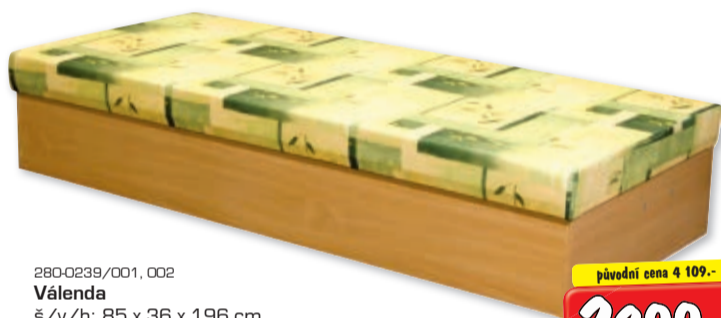

909-0268/001
Konferenční stolek
dekor bílá - lakováno,
materiál - laminát, š/v/h: 45 x 38 x 45 cm

původní cena 3 173,-
AKCE
1799,- -43%

909-0267/001
Konferenční stolek
provedení sklo, nohy ocel š/v/h: 120 x 65 x 45 cm

**včetně
taburetů**

původní cena 5 519,-
AKCE
3199,- -42%
měsíční splátky od 160,-*

909-0263/001
Konferenční stolek
provedení sklo, chrom, koženka - krémová,
š/v/h: 130 x 70 x 44 cm

280-0239/001, 002
Válenda
š/v/h: 85 x 36 x 196 cm,
s úložným prostorem,
matrací z PUR pěny. Výběr ze 2 potahů.