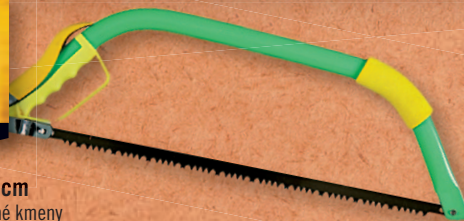

- hodnoty napájení: 230–240 V/50 Hz
- příkon: 2400 W
- max. řezný Ø 40 mm
- ochrana proti přetížení motoru

899⁰⁰
~~1299,00~~

-30%

149⁹⁰

super cena

Pilka oblouková, 32 cm

- ideální pro větve a silné kmeny
- napnutí listu lze snadno a pohodlně nastavit šroubovým mechanismem