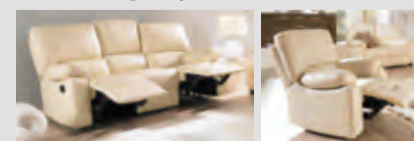

*Cena nezávazně doporučená výrobcem.

**Naše dosavadní prodejní cena. Ceny platí při vyzvednutí zboží na pobočce.

XXXL DOMY NÁBYTKU. TY S TOU ČERVENOU ŽIDLÍ.

XXXLutz