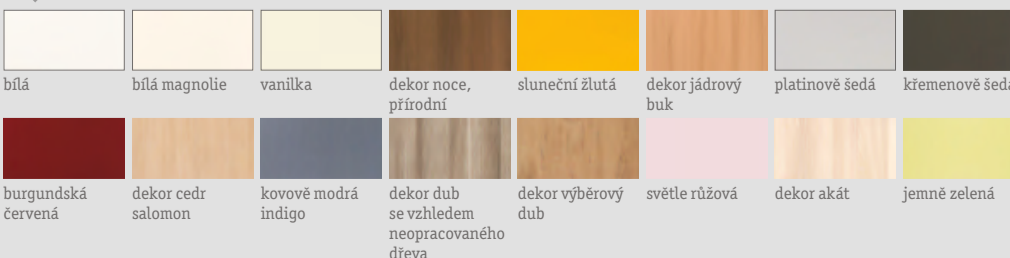

bílá bílá magnolie vanilka dekor noce, přírodní sluneční žlutá dekor jádrový buk platinově šedá křemenově šedá
burgundská červená dekor cedr salomon kovově modrá indigo dekor dub se vzhledem neopracovaného dřeva dekor výběrový dub světle růžová dekor akát jemně zelená

3 MONDO 1020 - vestavná kuchyň v kovu stříbrné barvě, přední strany závěsných skříněk a pracovní deska v bílé barvě, různé barvy předních stran a pracovních desek za individuální cenu, plánování na centimetr přesně cca 335x245 cm, místo 99.994,-* **59.990,-** vč. 5dílné sady vestavných spotřebičů, skleněná zadní deska, dřez a armatura za příplatek (15660427/45)

*Cena nezávazně doporučená výrobcem. **Naše dosavadní prodejní cena. 1) Odečet DPH znamená slevu 16,67 % z hodnoty zboží. Dodatečná sleva 5 % se vztahuje na cenu po odečtení slevy ve výši DPH. Mimo zlevněného zboží a zboží propagovaného v prospektech a inzerátech a vyznačeného v obchodním domě. Platí jen pro nové uskutečněné objednávky, po uplatnění slevy nemohou být žádné další slevy poskytnuty. Ceny platí při vyzvednutí zboží na pobočce. Platí 28.09.-01.10.2012 u XXXLutz Praha. Nevztahuje se na již uzavřené objednávky, kuchyňské linky, zahradní nábytek a zboží značek Joop, Esprit, Tempur a now! by hülsta. Nevztahuje se na zboží Carryhome! Slevu nelze vyplácet v hotovosti. Poukaz na další nákup bude zákazníkovi doručen poštou. 2) Mimo zlevněného zboží a zboží propagovaného v prospektech a inzerátech a vyznačeného v obchodním domě. Platí jen pro nové uskutečněné objednávky, po uplatnění slevy nemohou být žádné další slevy poskytnuty. Nevztahuje se na dodání a montáž. Nabídka platí do 07.10.2012.