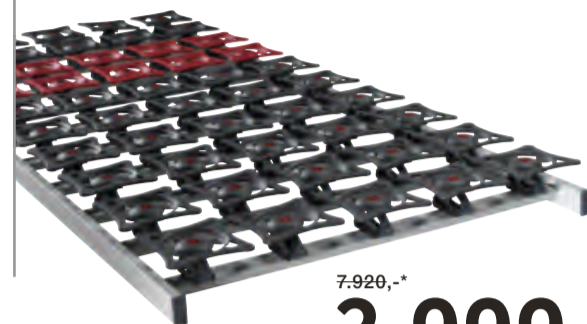

- » 5ZÓNOVÉ KOMFORTNÍ MATRACE ZE STUDENÉ PĚNY
- » NASTAVITELNÉHO LAMELOVÉHO ROŠTU
- » NEJVÝHODNĚJŠÍ POSTEL S POTAHEM Z KŮŽE Z RAKOUSKA

XORA

ESPOSA

30.618,-\*

**16.999,-**

6] ČALOUNĚNÁ POSTEL, CCA 160X200 CM