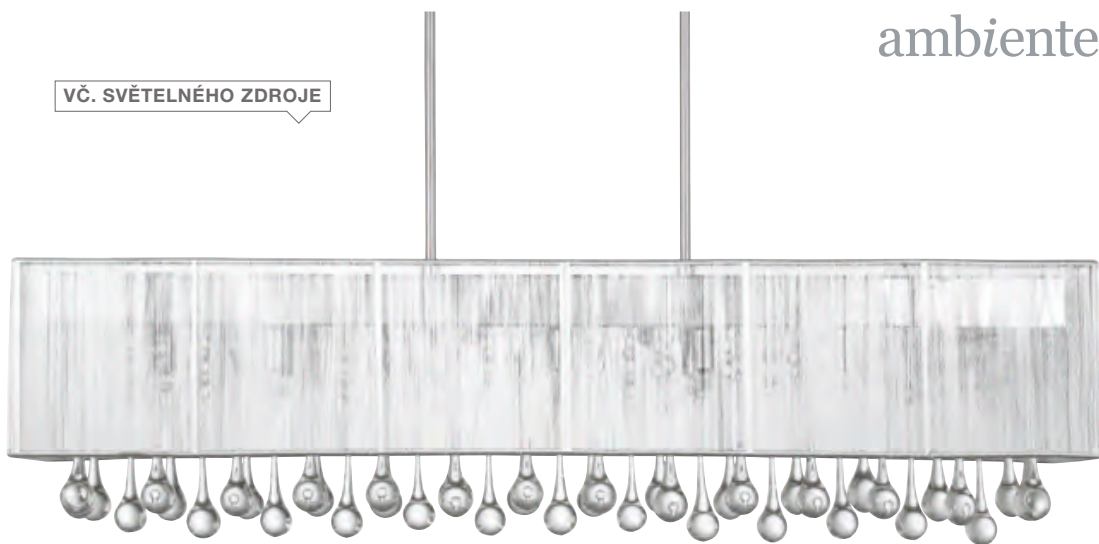

VČ. SVĚTELNÉHO ZDROJE

ambiente

ambiente

XXXL VARIANTA

XXXL DETAIL

10.500,-*

4.999,- UŠETŘÍTE **52%**

2 ZÁVĚSNÉ SVÍTIDLO