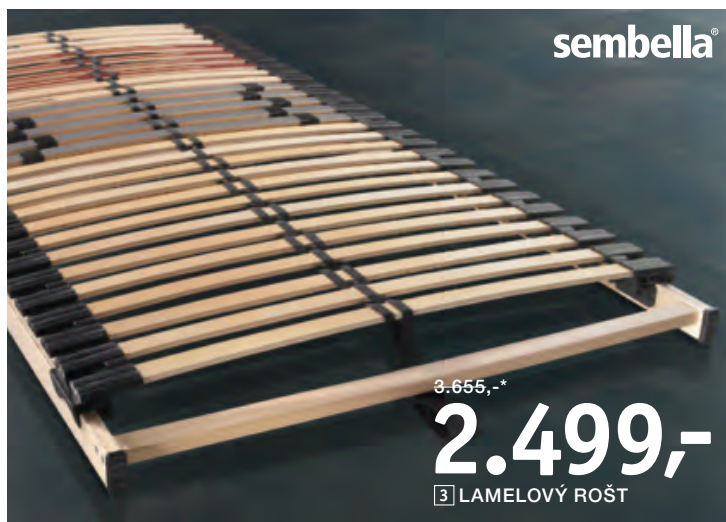

4 **Matrace monoblok** z kvalitní PUR pěny s oboustranným profilem jednotlivých zón a 7 anatomickými zónami, optimální provzdušnění díky speciální struktuře jádra, antibakteriální potah s možností praní na 40°C, s provzdušňovací mřížkou, různé stupně tvrdosti a velikosti za individuální cenu, výška 22 cm, se stupněm tvrdosti H2 středně měkká nebo H3 tvrdá, místo 9.275,-* **5.499,-** (07590013/01-02)

5 **Matrace** s provzdušňovací mřížkou, možnost praní na 40°C, vhodná pro alergiky, nosnost 110 kg, 90x200 cm, místo 12.950,-* **7.999,-** (07590015/01)

6 **Matrace** s 16cm 7zónovým jádrem z komfortní pěny, snímatelný potah s možností praní na 60°C, ve stupních tvrdosti H2 a H3, 180x200 cm, místo 15.825,-* **9.999,-** (01060005/08)

7 **Bultexová matrace** s exkluzivním bultexovým jádrem, s anatomickou 7zónovou strukturou a viskoelastickými vložkami v oblasti ramen pro obzvláště chytré přizpůsobení, potah original care cotton, dvojitá tkanina prošíváná čistotou střížní vlnou, optimální provzdušnění díky obvodovému pásu Air Wave, snímatelný prostřednictvím zipu, 90x200 cm, místo 19.957,-* **12.999,-** (13770188/15)

*Cena nezávazně doporučená výrobcem.

**Naše dosavadní prodejní cena. Ceny platí při vyzvednutí zboží na pobočce.