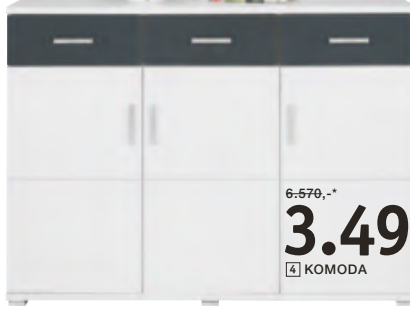

6.570,-*

3.499,-

4 KOMODA

CARRYHOME
XXX utz