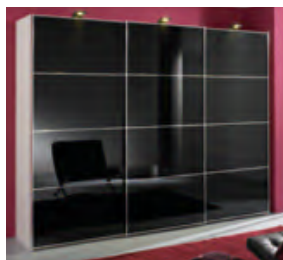

cantus

2-4dvéřové skříně s posuvnými dveřmi ve 3 výškách, 12 šířkách a 2 hloubkách

3 RŮZNÉ VÝŠKY

2 HLOUBKY

12 RŮZNÝCH ŠÍŘEK A NEKONEČNÉ
MOŽNOSTI ROZŠÍŘENÍ

střížené přímo na míru Vašeho domova - studioLINE rohová řešení