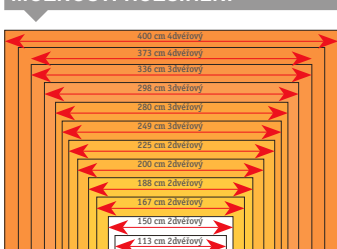

cantus

2-4dvéřové skříně s posuvnými dveřmi ve 3 výškách, 12 šířkách a 2 hloubkách

3 RŮZNÉ VÝŠKY

2 HLOUBKY

12 RŮZNÝCH ŠÍŘEK A NEKONEČNÉ
MOŽNOSTI ROZŠÍŘENÍ

střížené přímo na míru Vašeho domova - studioLINE rohová řešení