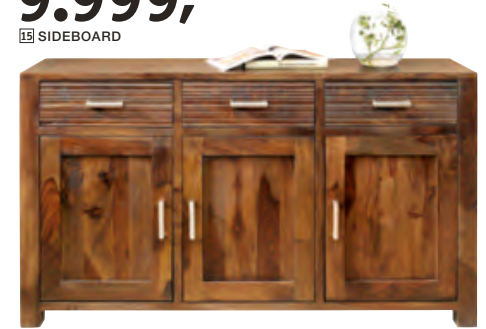

9.999,-
15 SIDEBORD