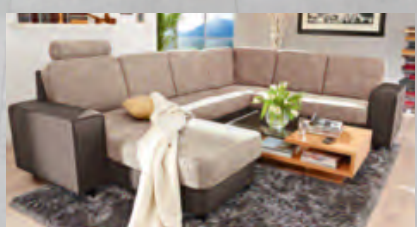

19.999,- UŠETŘÍTE
35%

1 SEDACÍ SOUPRAVA

2.599,-

1 TABURET

xora

barevná varianta

1 Sedací souprava, sedák a opěradlo s látkovým potahem, korpus se vzhledem kůže, k dostání v různých barvách za individuální cenu, 4 různé druhy nohou, 3 různé područky a 2 různé kvality sezení za individuální cenu, cca 167x303x229 cm, místo 30.958,-* **19.999,-** taburet, **2.599,-** za příplatek: rozkládací funkce **3.999,-**, úložný prostor, **999,-** opěrka šije, **1.999,-** polštáře za příplatek (25270075/02)