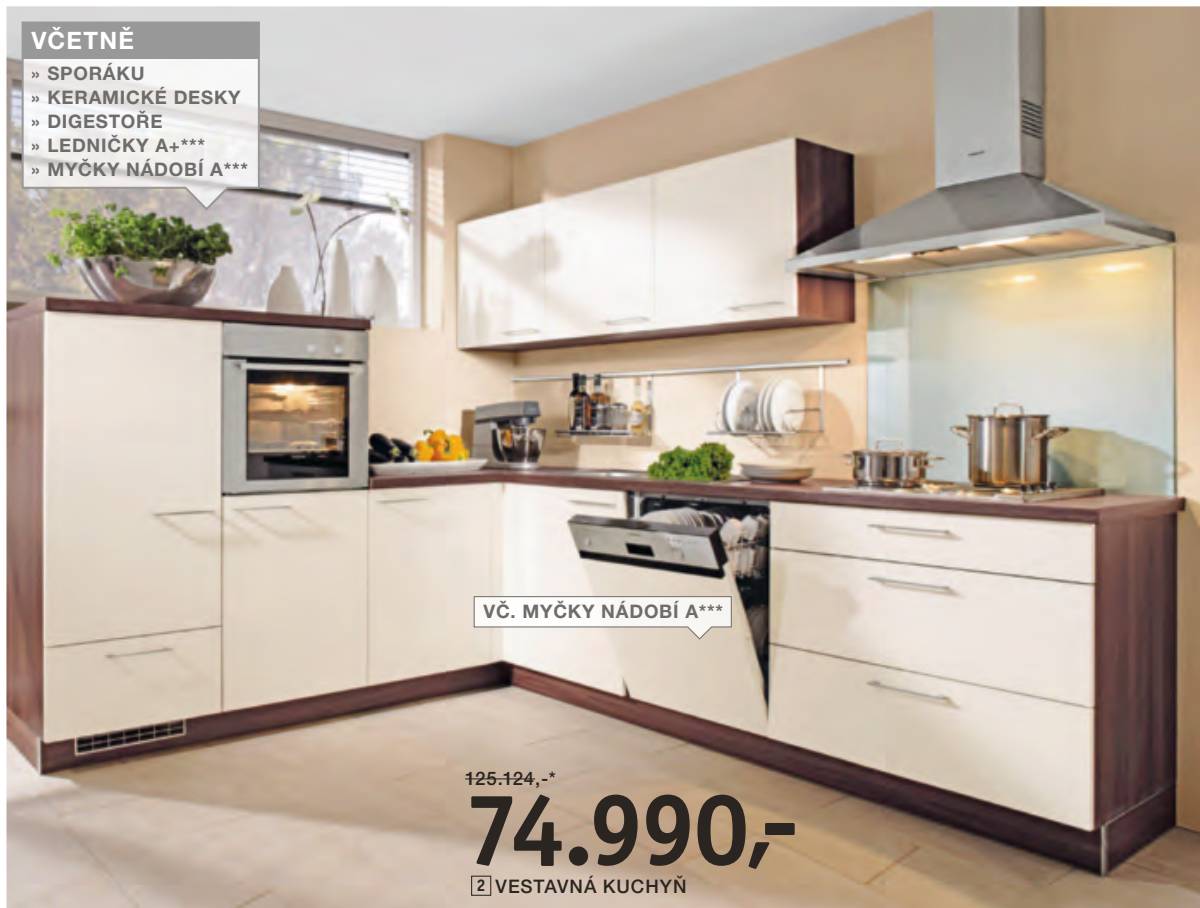

166.724,-*

NA SPLÁTKY

9.999,- měsíčně³⁾ / akontace 9.999,-

99.990,- UŠETŘÍTE **40%**

1 VESTAVNÁ KUCHYŇ

VČETNĚ

- » SPORÁKU
- » KERAMICKÉ DESKY
- » DIGESTOŘE
- » LEDNIČKY A+***
- » MYČKY NÁDOBÍ A***

VČ. MYČKY NÁDOBÍ A***