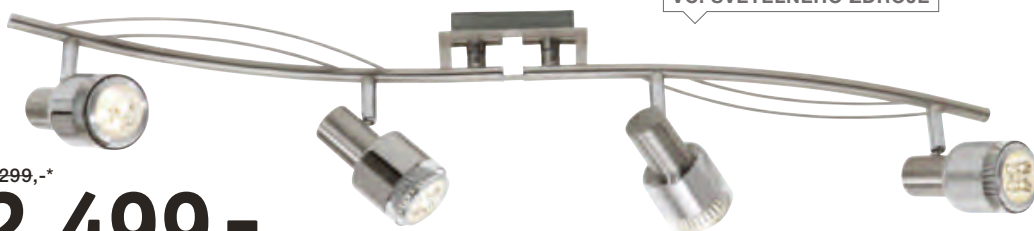

ambiente

VČ. SVĚTELNÉHO ZDROJE

4.299,-*

2.499,-

3 LED SVÍTIDLO

ambiente

VČ. SVĚTELNÉHO ZDROJE

VČ. SVĚTELNÉHO ZDROJE

ambiente