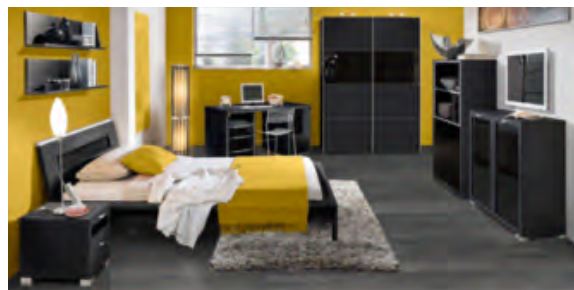

BYDLENÍ PRO MLADÉ, KTERÉ MÁ STYL!

1 Pokoj pro mladé, dekor dub/bílá barva, skládá se z šatní skříně, postele, nočního stolku a psacího stolu, místo 19.999,-* **17.999,-** Š/V/H: 152/213/67 cm, místo 13.388,-* **8.499,-** postel, cca 120/200 cm, místo 8.874,-* **4.999,-** noční stolek, Š/V/H: cca 50/36/42 cm, místo 3.392,-* **2.299,-** psací stůl, Š/V/H: cca 120/74/70 cm, místo 6.758,-* **3.999,-** (14030172/01-05)