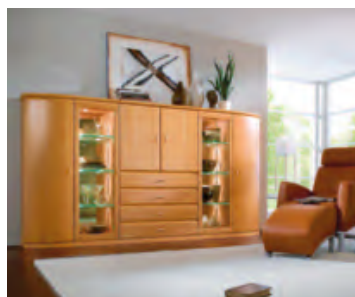

varianta jídelny v jádrovém buku

alternativní varianta v jádrovém buku

varianta plánování v jádrovém buku

alternativní varianty

varianta s doplňkovým nábytkem v buku

alternativní varianty

Program pro obývací pokoje částečně v masivní bříze, k dostání také v buku a jádrovém buku za individuální cenu, různé možnosti vybavení za individuální cenu, **standardní obývací stěna**, šířka cca 273 cm, místo 72.048,-* **49.990,-** Zrcadlová zadní stěna, podstavec pod TV, rohové doplňkové díly a celkové osvětlení za příplatek (19830022/17)