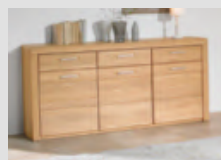

XXXL VÝBĚR PŘEDNÍCH STRAN

buk

pískový dub

třešeň

krémový lak

bílý lak

ořech nova

**2** Obývací stěna v provedení masivní divoký dub, korpus z dýhy divoký dub, šířka cca 335 cm, místo 59.686,-\* **27.999,-** osvětlení za příplatek (28150008/01)