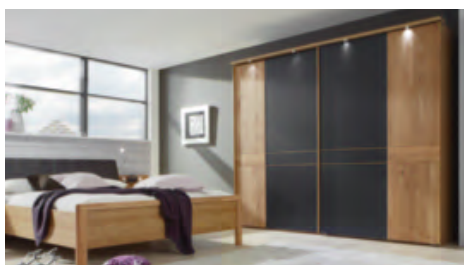

noha z kovu

noha v barvě wenge

\*Cena nezávazně doporučená výrobcem.

\*\*Naše dosavadní prodejní cena. Ceny platí při vyzvednutí zboží na pobočce.

ČÁSTEČNĚ DUBOVÝ MASIV

alternativní varianta se skříňí s posuvnými dveřmi