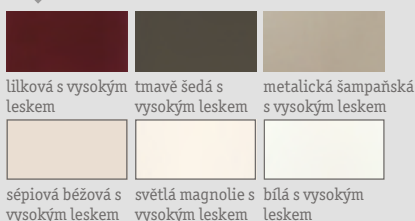

XXXL NOVINKA

FAKTA
Značkové kuchyně s nápady

VČETNĚ SADY SPOTŘEBIČŮ PREMIÈRE

PREMIÈRE

VYSOKÝ LESK

MYČKA NÁDOBÍ TRÍDY A+¹⁾ ZA 9.999,-

NA SPLÁTKY 5.799,- měsíčně⁴⁾ / akontace 5.799,-

122.990,-*

57.990,- UŠETŘÍTE **52%**

1 KUCHYŇSKÝ BLOK

NA SPLÁTKY 666,- měsíčně⁴⁾ / akontace 667,-

6.666,-

2 KUCHYŇSKÁ LINKA, Š. CGA 240 CM

XXXL AKCE

-50%²⁾

NA KUCHYNĚ FIREM novel & **MONDO**³⁰⁰⁰ Concept & celina

2) Mimo zlevněného zboží a zboží propagovaného v aktuální reklamě. Platí jen pro nově uskutečněné objednávky, po uplnění slevy nemohou být žádné další slevy poskytnuty. Akce se nevztahuje na Nabídka platí kuchyňské bloky do 23.02.2014.

+

MYČKA NÁDOBÍ

PŘI KOUPI VESTAVNÉ KUCHYNĚ OD 65.000,-

ZDARMA³⁾

3) Akce platí jen při nákupu vestavné kuchyně v hodnotě nad 65.000,-. Myčka musí být stejné značky, jako ostatní spotřebiče Vámi vybrané kuchyně. Mimo akčního zboží a zboží propagovaného v aktuální reklamě. Nevztahuje se na již uzavřené objednávky. Nabídka platí do 23.02.2014.

Ilustrační fotografie.

XXXL NABÍDKA

XXXL NOVINKA XORA

5.304,-*

3.799,- UŠETŘÍTE **28%**

3] DŘEZ

1 Kuchyňský blok, přední strany v šedé barvě s vysokým leskem, korpus a pracovní deska v dekoru dub vintage, vč. sady spotřebičů Premiere, šířka cca 320 cm, místo 122.990,-* **57.990,-** (14970263/10)

XXXL VÝBĚR PŘEDNÍCH STRAN

*Cena nezávazně doporučená výrobcem.

**Naše dosavadní prodejní cena. Ceny platí při vyzvednutí zboží na pobočce.

2 Kuchyňská linka v provedení havana/bílá barva, různé typy a možnosti uspořádání za individuální cenu, plánování na přání, vč. prosklené vitríny a skříně se zásuvkami, šířka cca 240 cm, **6.666,-** bez spotřebičů; celkové osvětlení, zadní stěna, dřež a armatura za příplatek (26460062/01)

3 Dřež z ušlechtilé oceli, s otočným ventilem a sítkem, plášť z plastu, Š/V/H: cca 100/50/16 cm, místo 5.304,-* **3.799,-** armatura z chromu, odolná a pevná, snadné nastavení teploty a průtoku jednou rukou, s keramickou kartuší a otočnou výpustí, místo 1.690,-* **1.299,-** (01130316/01;0379/01)