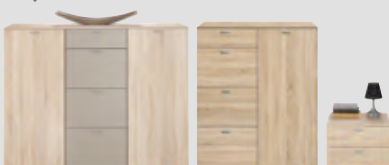

*Cena nezávazně doporučená výrobcem.

**Naše dosavadní prodejní cena. Ceny platí při vyzvednutí zboží na pobočce.

XXXL DOMY NÁBYTKU. TY S TOU ČERVENOU ŽIDLÍ.

XXXLutz