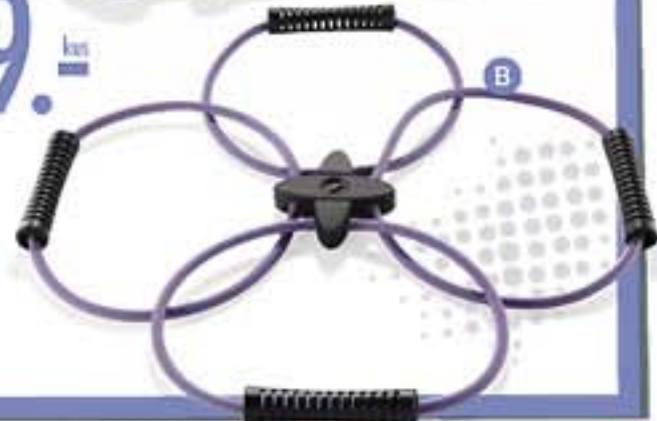

Pomůcky na posilování

1. **A** posilovací kolečko
2. na posilování břicha, spodních zad, bicepsů a tricepsů
3. **B** multifunkční expandér
4. na posilování ramen, paží, hrudníku a zad a nohou
5. **C** posilovací pás
6. na protažení svalových partií

129.- kus