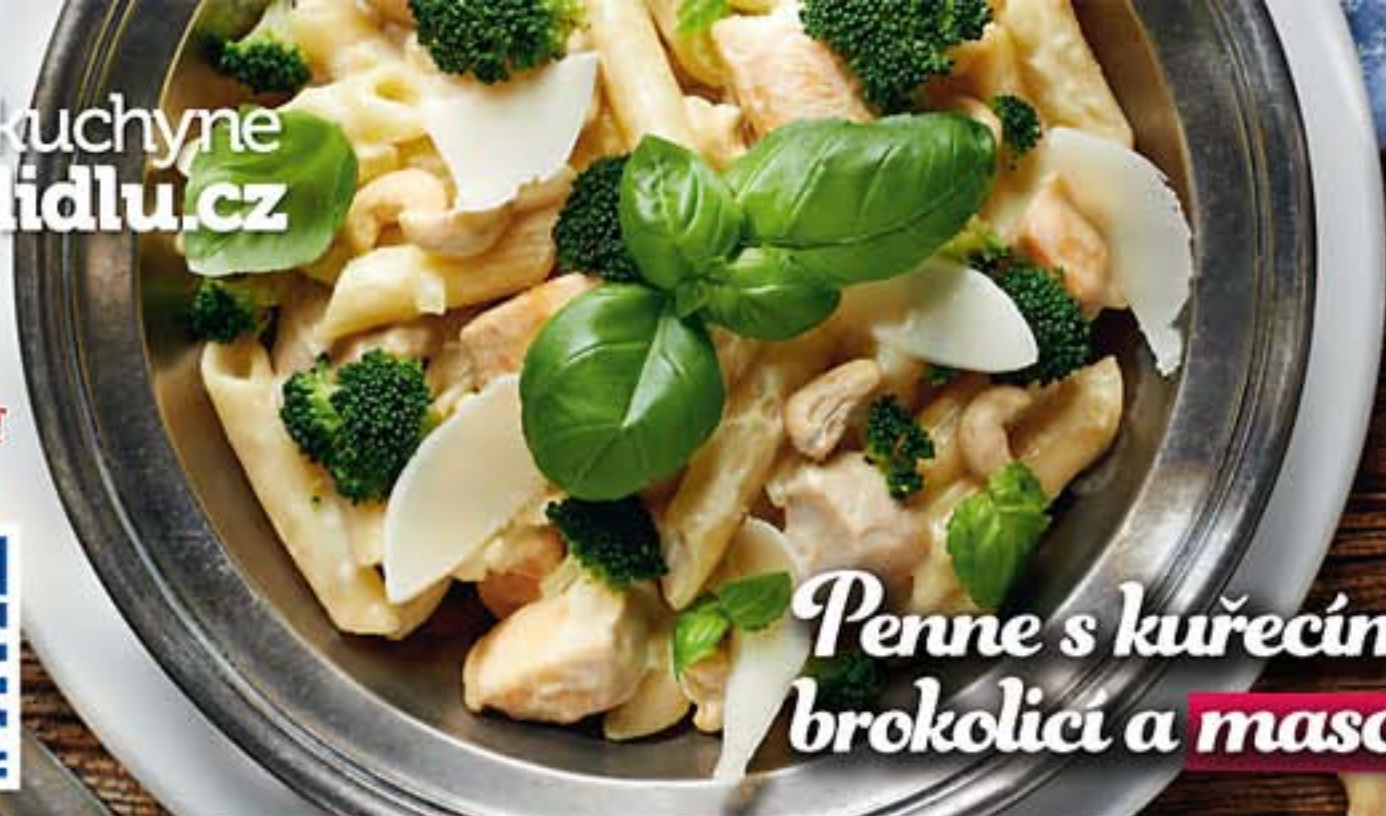

kuchyně
lidlu.cz

VIDEORECEPT
PODÍVEJTE SE
A HLASUJTE NA
kuchynelidlu.cz