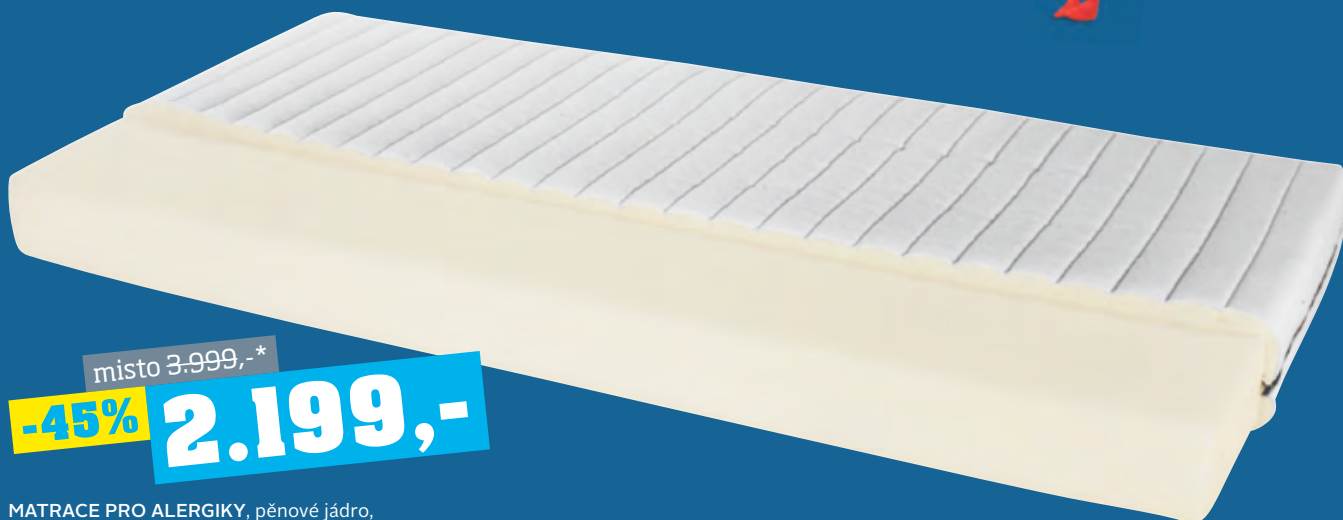

primatex

cca 90/200cm

místo 3.299,-*

1.799,-
-45%

LAMELOVÝ ROŠT, 28 pružných lamel z lepeného dřeva, individuální nastavení tuhosti ve střední části, středový popruh pro rozložení zatížení, výškově nastavitelný v oblasti hlavy a nohou, cca 90/200cm 1.799,- cca 140/200cm 2.699,- (26380086/01-02,09)

primatex

cca 90/200cm

místo 4.724,-*

2.799,-
-40%

LAMELOVÝ ROŠT, 34 pružných lamel, komfortní zóna v oblasti ramen, individuální nastavení tuhosti v oblasti beder, polohovatelný, cca 90/200cm 2.799,- cca 80/200cm 2.799,- (26380088/99,01,03)

místo 3.999,-*

-45% **2.199,-**

MATRACE PRO ALERGIKY, pěnové jádro,
cca 90/200cm **2.199,-**; cca 140/200cm **3.499,-**
(09270053/01-02,99)

GUMOTEX
MATRACE

cca 90/200cm

místo 5.499,-* **3.499,-**
-36%

SENDVIČOVÁ MATRACE, 5 zón ležení,
stupeň tvrdosti 2 nebo 3, 100% polyester, ošetřené aloe vera,
Š/V/H: cca 200/90/18cm, do 130 kg **3.499,-**; cca 80/200cm **3.299,-** (07590025/01-03,99)