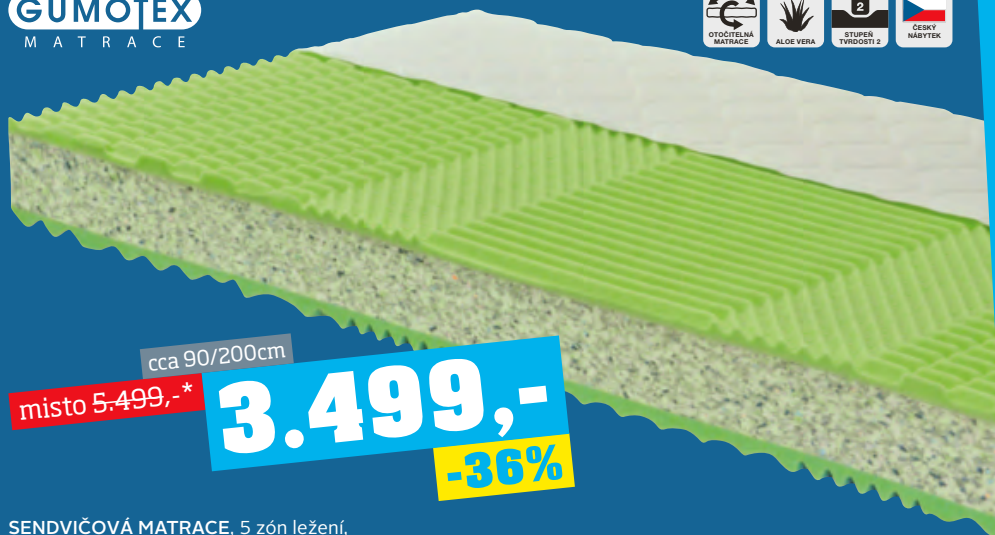

cca 90/200cm

místo 5.499,-* **3.499,-**
-36%

SENDVIČOVÁ MATRACE, 5 zón ležení,
stupeň tvrdosti 2 nebo 3, 100% polyester, ošetřené aloe vera,
Š/V/H: cca 200/90/18cm, do 130 kg **3.499,-**; cca 80/200cm **3.299,-** (07590025/01-03,99)

GUMOTEX
MATRACE