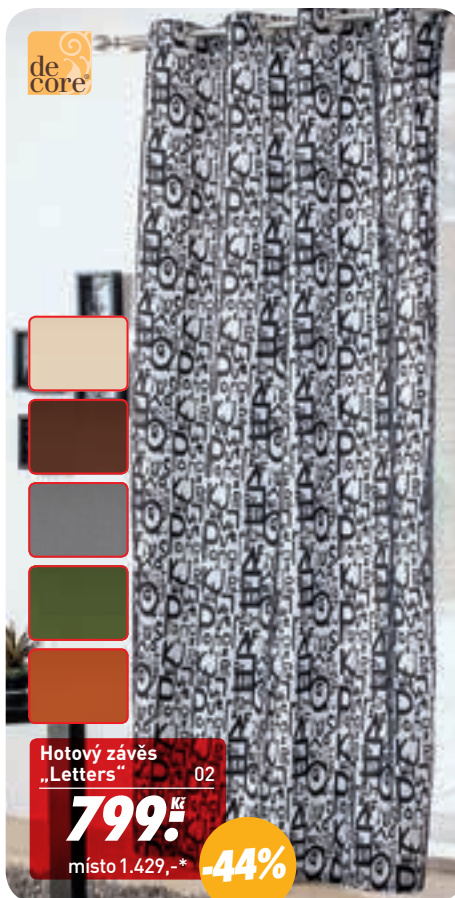

1. **03 Dekorační magnet „TIE“**
   materiál plast, různé barvy. **129,- Kč** (19012723, 19012731, 19012749)
2. **Dekorační magnet**, délka organzové stuhu cca 40 cm, materiál plast, různé barvy. **89,- Kč** (19717109, 19717117, 19717125)