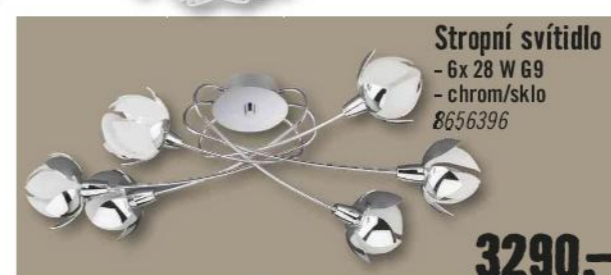

od 1090.-

Závěsné svítidlo Tibo
- ø 25,5cm
- 1x 75 W E27
- kov, plast
- šedá, béžová, červená, bílá
5018813, 831,839, 8651117

599.-

Stropní svítidlo
- 6x 28 W G9
- chrom/sklo
8656396

3290.-

Stolní svítidlo Isi
- 1x 40 W E14
- kov/plast
- hnědá
7612613,4,5