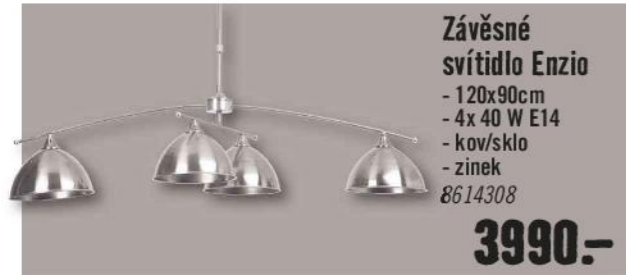

435.-

Halogenový zářič se stativem
- 2x 400 W
- vč. PVC kabelu 2,5 m
- výškově nastavitelný 1-1,75 m
8558704

595.-

city chalet Svět bydlení

modern times Svět bydlení

colour power Svět bydlení

house of comfort Svět bydlení