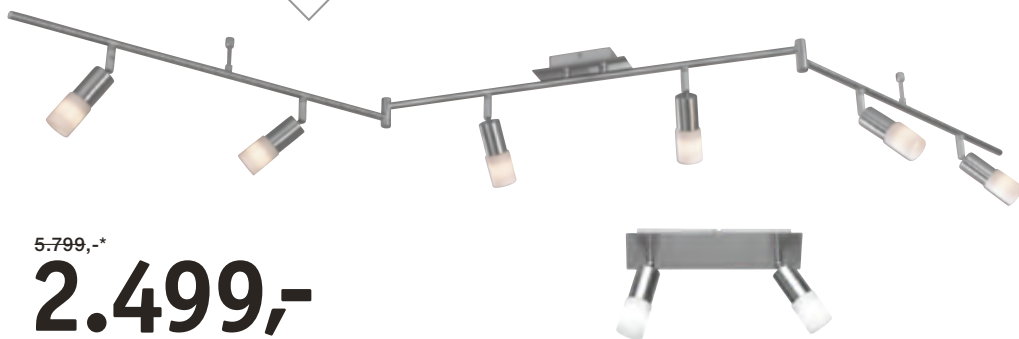

- » NASTAVITELNÉ
- » OTOČNÉ BODOVKY
- » VČ. SVĚTELNÉHO ZDROJE

5.799,-*

2.499,-

3 STROPNÍ SVÍTIDLO

novel

LED
SVÍTIDLO

VČ. SVĚTELNÉHO ZDROJE

ambiente