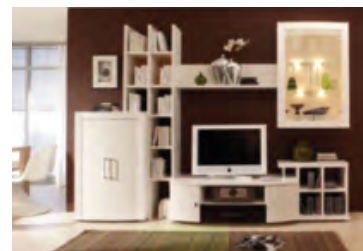

MASIVNÍ BŘÍZA

šířka cca 270 cm

arena®

alternativní varianta

XXXL NOVINKA

44.785,-*

29.999,-

3 OBÝVACÍ STĚNA, ŠÍŘKA CCA 296 CM