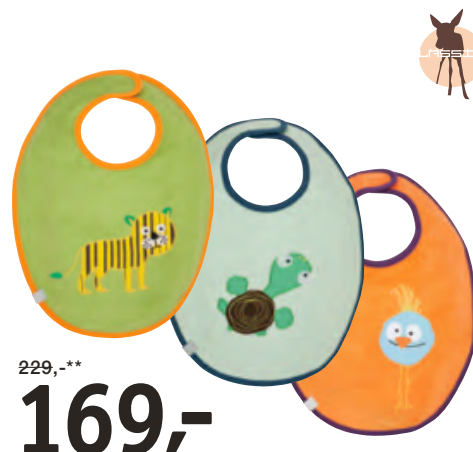

229,-**
169,-

8 BRYNDÁČEK „BIB“

4 Matrace „Frühlingsluft“ - nabízí nejvyšší provzdušnění a optimální komfort při ležení. Potah matrace: multifunkční látka sleep safety, s vlákny tencel a díky obsahu stříbra antibakteriální. 3D vzduchový polštář na straně u čela postele pro výbornou cirkulaci vzduchu. Odnímatelný potah s možností prání do 60 °C, možno použít sušičku prádla. Jádru matrace: vysoce flexibilní 3D Comfort Pads z pěny Cellpur pro zcela nový komfort při ležení, bodově elastické vlastnosti; kombinace s 3D vzdušnou vrstvou čalounění, pro výbornou provzdušnění obou stran matrace, místo 4.999,-** **3.999,-** (68690071/01)

5 Kočárek Buggy „Pliko Classico“, otočná přední kolečka, držák na nápoje, nastavitelná opěrka zad a nohou, 5bodový pás, nákupní košík, vč. stříšky a předního madla, k dostání ve dvou barvách, místo 7.299,-** **3.999,-** (49400509/06;0471/06)

6 Zvýšení sedáku „Pocket Snack“ - výškově nastavitelné, s odnímatelným a nastavitelným pultíkem, 3bodový pás, pro děti od 6 měsíců do 3 let, místo 899,-** **799,-** (41680382/01)

7 Dětská jídelní souprava Mahlzeit, 6m+, obsahuje: 1 láhev na pití, 1 lžičku z měkkého silikonu a termo talíř 2v1, místo 799,-** **549,-** (41680390/01)

8 Bryndáček „Bib“, k dostání v různých barvách, 85 % bavlna, 15 % polyester, lze prát na 40 °C, místo 229,-** **169,-** (70270219/03,05,04)

*Cena nezávazně doporučená výrobcem.

**Naše dosavadní prodejní cena. Ceny platí při vyzvednutí zboží na pobočce.