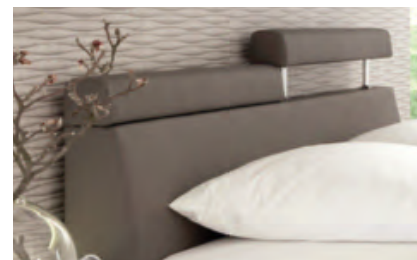

VYSOKÝ LESK

MONDO³⁰⁰⁰
Značka kreativního nábytku

lávově hnědá se vzhledem kůže

nastavitelné čelo postele

XXXL VÝBĚR PŘEDNÍCH STRAN

novel

64-464,-*
32.999,-
[3] SKŘÍŇ S POSUVNÝMI DVEŘMI, ŠÍŘKA CCA 331 CM

39-382,-*
19.999,-
[3] ČALOUNĚNÁ POSTEL, PLOCHA LŮŽKA 160X200 CM