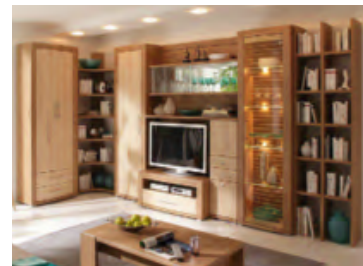

alternativní varianta

1 Obývací stěna z masivní břízy, za individuální cenu k dostání také v buku, jádrovém buku nebo pískovém dubu, šířka cca 270 cm, místo 85.410,-* **49.990,-** zrcadlová zadní stěna, podstavec pod TV, celkové osvětlení a rohové doplňkové díly za příplatek (19830022/17)