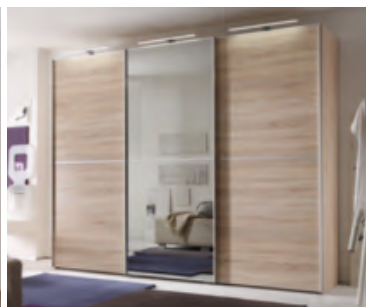

STUDIOLINE - NEKONEČNÉ MOŽNOSTI KOMBINACÍ

studioLINE

HALOGENOVÉ OSVĚTLENÍ

ROHOVÝ DÍL

REGÁLOVÝ DÍL

DÍL POSUVNÝCH DVEŘÍ

-40%²⁾

NA PLÁNOVACÍ
PROGRAM **STUDIO LINE**