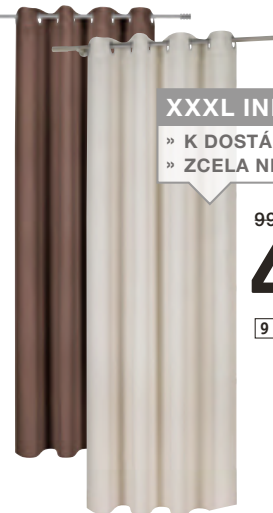

ESPOSA

XXXL INFORMACE

- » K DOSTÁNÍ V 8 BARVÁCH
- » ZCELA NEPRŮHLEDNÝ

999,-*

499,-

9] **ZÁVĚS S TUNÝLKÝ,**
CENA ZA KS

3] **Kvalitní saténové povlečení,** se zipem, 100% bavlna, s oboustranným polštářovým dílem, 70x90/140x200 cm, místo 1.299,-* **749,-** (77320755/01)

4] **Deka,** 150x200 cm, 100% polyester, místo 1.999,-* **999,-** (41180126/01)

5] **Hotový závěs,** modro-zeleno-šedý vzor, 100% polyester, 140x245 cm, cena za ks, místo 639,-* **249,-**
hotový závěs, modro-šedý vzor, 100% polyester, 140x245 cm, cena za ks, místo 639,-* **249,-** (75260076/01;0077/01)

6] **Závěsová látka,** v tyrkysovém provedení, šířka 150 cm, cena za bm, místo 889,-* **349,-** (43620018/01-02)

7] **Závěs s tunýlky,** k dostání v různých barvách, 100% polyester, 140x245 cm, cena za ks, místo 769,-** **229,-** (86810060/02,01)

8] **Závěsová látka,** k dostání v různých barvách, šířka 148 cm, cena za bm, místo 639,-* **249,-** (30230078/02,01,03)

9] **Závěs s tunýlky,** k dostání v různých barvách, 140x245 cm, cena za ks, místo 999,-* **499,-** (36440479/02,01,03-08)

XXXL DOMY NÁBYTKU. TY S TOU ČERVENOU ŽIDLÍ.

XXXLutz