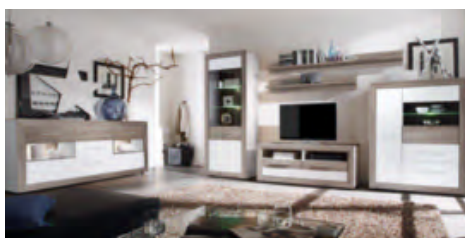

alternativní varianta

alternativní varianta

XXXL TYPOVÝ PLÁN

1 Obývací stěna v tmavě hnědém provedení touchwood, korpus v dekoru saténový ořech, skládá se z: **vitřiny**, Š/V/H: cca 78/204/44 cm, místo 13.452,-* **6.899,-**; **regálu**, Š/V/H: cca 78/204/44 cm, místo 12.505,-* **5.999,-**; **highboardu**, Š/V/H: cca 110/140/44 cm, místo 14.116,-* **6.999,-**; **lowboardu**, Š/V/H: cca 202/58/54 cm, místo 17.906,-* **8.999,-**; a **nástěnné police**, Š/V/H: cca 166/90/24 cm, místo 4.642,-* **1.999,-** osvětlení za příplatek (28170004/03-05,07,14)