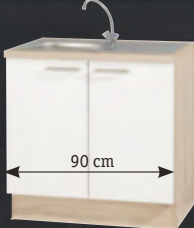

**4.299,-**

SPODNÍ SKŘÍŇKA

60 cm

**3.799,-**

SPODNÍ SKŘÍŇKA

90 cm

**2 Prádelna** v odstínu magnolie, bočnice v lávové barvě s dřevěnými póry, velký výběr předních stran a korpusů za individuální cenu, šířka cca 260 cm, **35.999,-** pračka, dřez a armatura za příplatek (15660427/75)