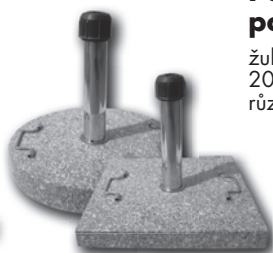

Podstavce pod slunečník

žulové a betonové, 20 a 30 kg, různé druhy

cena od

639,-