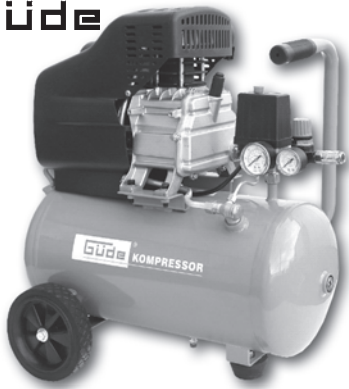

2.290,-

Güde**Kompresorová sada „210/8/24“**

230 V, max. výkon 1,5 kW, sací výkon 190 l/min., max. tlak 8 bar, obsah vzdušníku 24l, redukční ventil, 2 manometry (měření pracovního tlaku, měření tlaku ve vzdušníku)