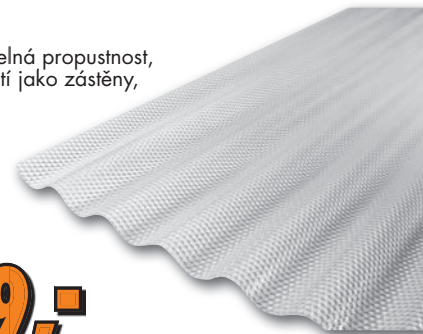

Prodej celých balení

Šindel bobrovka

červená, hnědá
balení 3,5 m²

cena za m²

155,-

Prodej celých balení

Šindel obdélník

červený, hnědý
balení 3,5 m²

cena za m²

149,-

Deska bronz

profil 76/18, čirá, vysoká světelná propustnost,
ohnivzdorná, ideální pro použití jako zástěny,
1030 x 2000 x 2,5 mm

cena za kus

899,-

Hranol borovice

tlakově impregnováno, ze 4 stran ohoblované,
seříznuté hrany, různé délky a rozměry
70 x 70 mm,

cena za kus

79,90

Vlnitý polyester

čirý, vhodný pro zhotovení
přístřešků nebo jako ochrana proti
větru různé šířky např. 125 cm

cena za bm

129,-

Prodej celých balení

Prodej celých balení

Dřevěná dlažba

eucaliptus, 30 x 30 cm, balení 10 ks
cena za kus

49,90

Terasové prkno douglaska

145 x 28 mm, různé délky
cena za m²

89,90

Asfaltová silnovrstvá stěrka

trvale utěsní místa průsaků, spojí
a koutů v místech napojení. Stěrková
hmota je po zaschnutí vodotěsná,
trhliny přemosťující a bez obsahu
rozpouštědel, 28 l

1.390,-

Prodej na objednávku

ilustrační foto

Dětské hřiště Jungle Gym

možnost zakoupení velkého množství
přídavných zařízení, splňuje veškeré
podmínky pro privátní použití,
dodáváno v rozloženém stavu,
bez skluzavky

cena od

5.490,-

Dětské hřiště Tower 5.490,-
Dětské hřiště Villa 9.490,-

Prodej na objednávku

Zahradní domek Hohenstein

rozměr základny: š. 340 x d. 300 cm, výška
hřebene 278 cm, výška stěny 216 cm, plocha
střechy 16 m², dvojitě dveře 130 x 198 cm

40.990,-