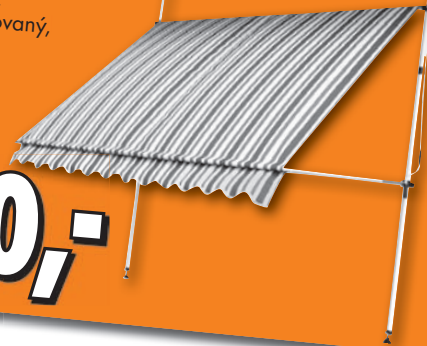

bez kování

SOLODOOR
DVEŘE A ZÁRUBNĚ

3.190,-

Protipožární dveře

buk 80 cm

bez kování

SOLODOOR
DVEŘE A ZÁRUBNĚ

2.190,-

Dveře Gabreta I.

folie olše, 80 cm

1.790,-

Půdní schody

3dílné, dřevěné, skládací, schránka 9,5 cm vysoká, 3dílný žebříkový díl, měkké dřevo, smrk, poklop vrstvený 18 mm silný, U-hodnota 2,20 W/m²C, světelná výška 285 cm

bez kování

SOLODOOR
DVEŘE A ZÁRUBNĚ

799,-

Dveře

vnitřní bílé, L/P, 60, 80 cm
plné

Markýza

výškově stavitelná, různé barvy,
šířka 250 cm, klikový výtah,
materiál : polyester impregnovaný,
instalace bez vrtání
šířka 300 cm **1.790,-**

1.790,-

1.490,-

Střešní okno Optilight

borovicové dřevo, izolační sklo,
UW hodnota 1,5, 55 x 78 cm

3.190,-

Lemování profil TZ 01
rám 55 x 78 cm **839,-**

Přístřešek

jednoduchá montáž,
polykarbonát,
pozinkovaná ocel,
1400 x 900 mm

2.190,-

Mříž na schody

z masivního dřeva, s bezpečnostním
uzavíráním, snadná montáž,
šířka od 75 – 110 cm, výška 74 cm,
lakováno

999,-

Prodej na
objednávku

**Domovní dveře
RenoDoor**

domovní vchodové dveře
Hörmann ThermoPro 700,
ocelové křídlo dveří, hliníková,
tloušťka křídla 46 mm,
celoplošně vypěněno PU pěnou,
vynikající tepelně izolační
vlastnosti,
hodnota U = 1,2 W/m²/K,
vícenásobné zamykání bránící
vloupání, ve všech směrech
nastavitelné panty dveří,
z venkovní strany madlo
z ušlechtilé oceli, zevnitř klika,
trojitě izolační prosklení
s příčnými pruhy, bezpečnostní
sklo, barva dveří z obou stran
stejná, otevírání dveří vždy
dovnitř, rozměr
2100 x 1100 mm, certifikace
podle ISO a všech platných
evropských norem, různé barvy

cena od

28.990,-

Prodej na
objednávku

6.990,-

Výklopná vrata „EcoStar“