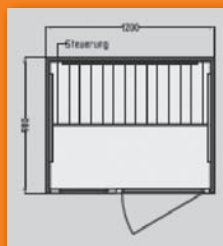

(bez armatury)

Koupelnová sestava Sorrento

Zrcadlo s poličkou
60 x 76 x 15,6 cm **999,-**

Skříň vysoká Sorrento-30
30 x 30 x 174 cm, 2x dvířka **2.990,-**

Skříňka pod umyvadlo Sorrento-60
59 x 80 x 46 cm, 2x dvířka (bez umyvadla Plan 60), 4x nožky chrom, korpus: LTD bílý lak, vysoký lesk, čela: LTD bílý lak, vysoký lesk **1.990,-**

Umyvadlo Plan 60 k sestavě **1.990,-**

cena od

999,-

cena za komplet **7.969,-**

Infrasauny slouží k prohřátí kloubů a svalů, k prohřátí těla dochází prostřednictvím infračerveného záření vycházejícího z infrazářičů, infrasauna s plošným vytápěním, snadná montáž, příkon 1500 W, napájení 230 V, kondenzátor na malé napětí, rozměr (v x š x h) 190 x 120 x 99 cm, obsahuje radio s CD přehrávačem.

Prodej na objednávku
dodání 6 týdnů

24.990,-

(bez armatury a zrcadla)

Koupelnová sestava New York

140 x 180 x 33 cm, Obsahuje: skříň vysoká, závěsná a nízká, spodní skříň pod umyvadlo vč. umyvadla, korpus LTD wenge, čela LTD bílý lak, vysoký lesk, demont

cena sestavy bez zrcadla

6.990,-

Zrcadlo **699,-**

Sestava „Medium“

Vysoká skříň „Medium“

lamino/zebrano, bílý/lesk, vč. nožiček, 30 x 35 x 180 cm (š x h x v)

2.990,-

Zrcadlo „Medium“

60 cm s poličkou, 60 x 15 x 80 cm (š x h x v)

999,-

(bez dekorace)

(bez armatury a doplňků)

1.990,-

Nízká skříňka „Medium“

1 zásuvka, lamino/zebrano, bílý/lesk, vč. nožiček, 30,5 x 35 x 83 cm (š x h x v)

+ skříň závěsná medium **1.490,-**

Spodní skříňka pod umyvadlo „Medium“

lamino/zebrano, bílý/lesk, včetně umyvadla 65 cm, vč. nožiček, 45 x 65 x 85 cm (š x h x v)

2.490,-

(bez armatury)

Koupelnová sestava ANGEL-85GL

85 x 51 x 185 cm, zrcadlo s halog. osvětl., zásuvkou a vypínačem, skříňka pod umyvadlo vč. umyvadla Venesia, skříňka v demontu, lakovaná/bílá

5.970,-
4.990,-

Zrcadlo s osvětlením Angel L 80 **1.500,-**

Skříňka pod umyvadlo Angel D85 **1.890,-**