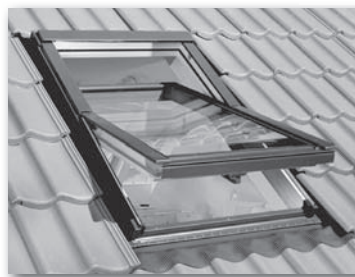

Střešní okno Optilight

borovicové dřevo, izolační sklo,
UW hodnota 1,5, 55 x 78 cm

3.190,-

Lemování profil TZ 01
rám 55 x 78 cm **839,-**