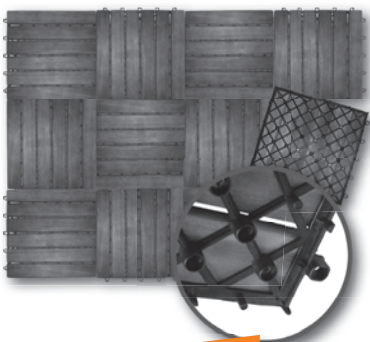

Vlnitý polyester

čirý, vhodný pro zhotovení
přístřešků nebo jako ochrana proti
větru různé šířky např. 125 cm

cena za bm

129,-

Prodej celých balení