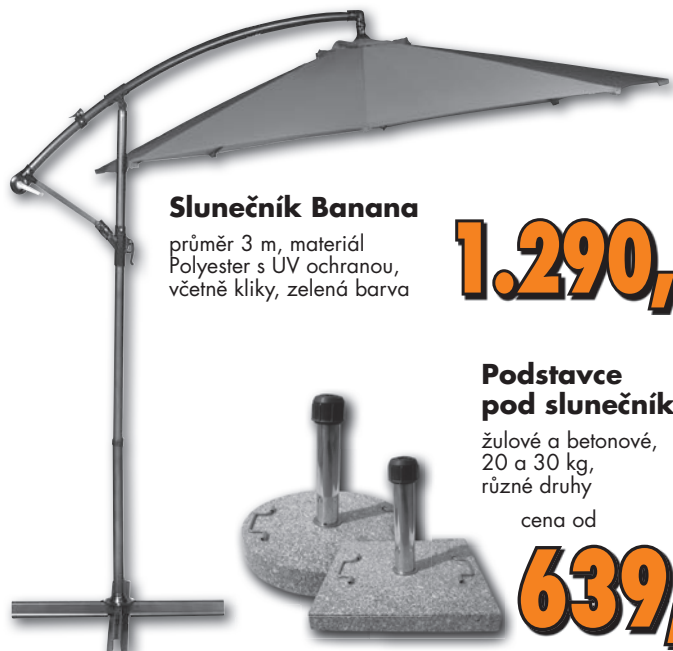

60 l

Sada barel na vodu

ventil + víko
200 l

499,-

300 l **849,-**
500 l **1.690,-**

64,90

Slunečník Banana

průměr 3 m, materiál Polyester s UV ochranou, včetně kliky, zelená barva

1.290,-

Podstavce pod slunečník

žulové a betonové, 20 a 30 kg, různé druhy

cena od

639,-

Zahradní pavilon

3 x 3 m, bílý

399,-

Stůl Bistro

průměr 60 cm, výška cca 70 cm, skleněná deska

499,-

Polstr

38 x 38 x 8 cm, různé dezény

49,-⁹⁰

Židle Bistro

PE výplet, výška cca 75 cm