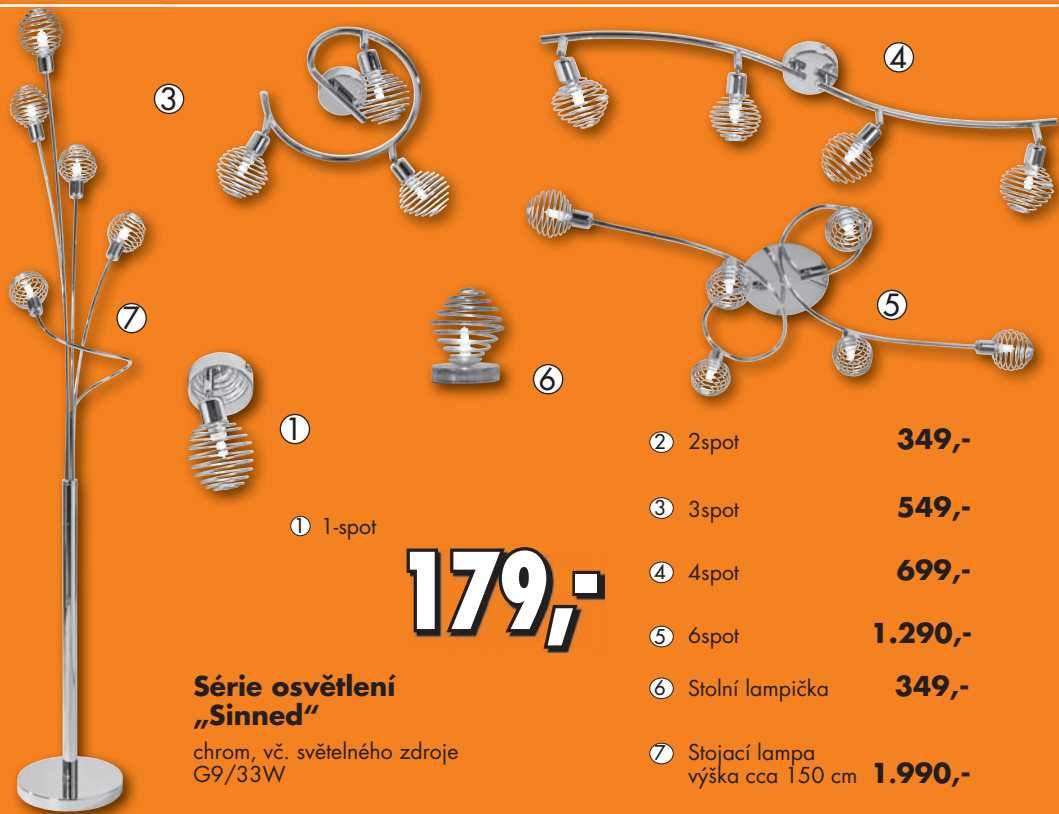

bezbarvý lak, odolný proti povětrnostním podmínkám, lesklý, matný

0,7 kg
(1 kg = 427,14 Kč)

299,-

Série osvětlení „Sinned“

chrom, vč. světelného zdroje G9/33W

179,-

1 1-spot

- 2 2spot **349,-**
- 3 3spot **549,-**
- 4 4spot **699,-**
- 5 6spot **1.290,-**
- 6 Stolní lampička **349,-**
- 7 Stojací lampa výška cca 150 cm **1.990,-**