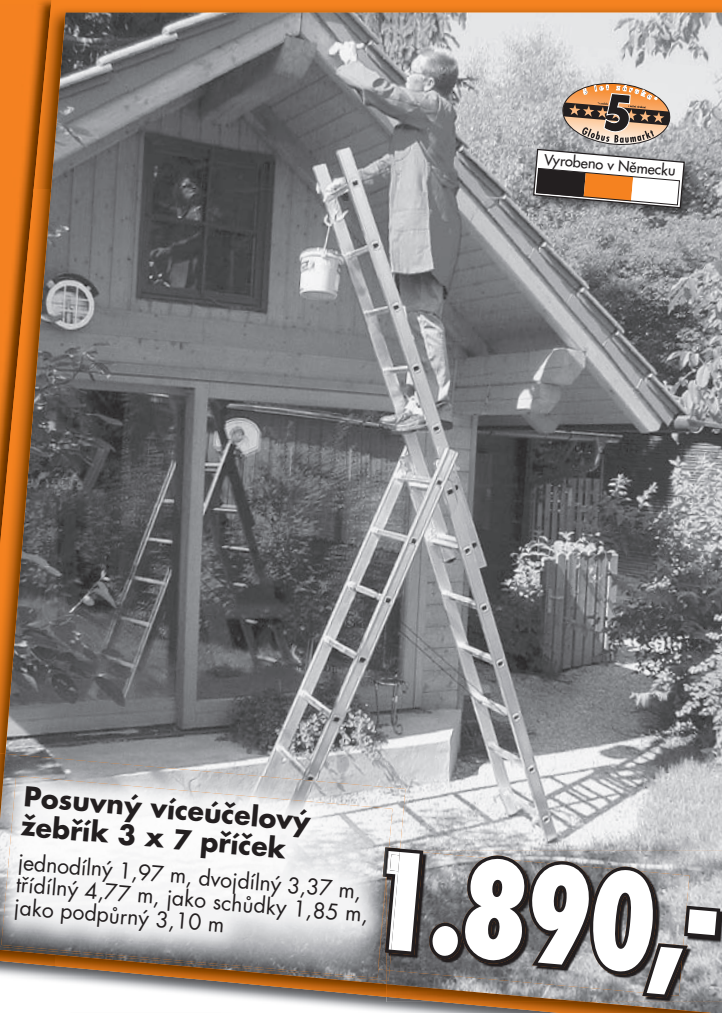

ZIPPER

6.490,-

**Posuvný víceúčelový
žebřík 3 x 7 příček**

jednodílný 1,97 m, dvoudílný 3,37 m,
třídílný 4,77 m, jako schůdky 1,85 m,
jako podpůrný 3,10 m

1.890,-

**Hailo
Bezpečný domácí
žebřík s 5 schůdky**