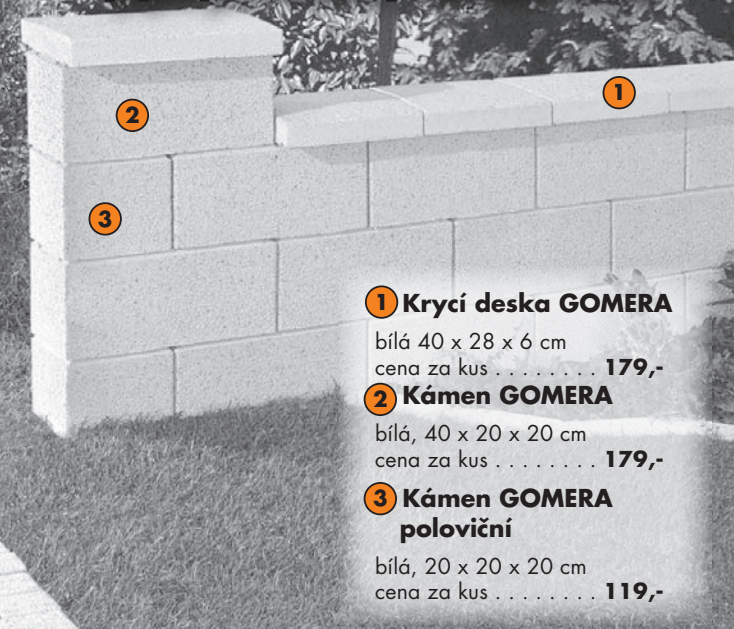

52,90

červený 58,90

Palisáda obdélník

bílá, 15 x 50 x 10 cm
cena za kus

229,-

Dlažba Antik

vápenec, 45 x 30 x 55 cm
cena za kus

169,-

Dlažba

60 x 40 x 4,2 cm,
různé barvy

cena za kus

179,-

System pro zahradní zidky GOMERA spojení pero-drážka, jednoduchá stavba

1 Krycí deska GOMERA

bílá 40 x 28 x 6 cm
cena za kus 179,-

2 Kámen GOMERA