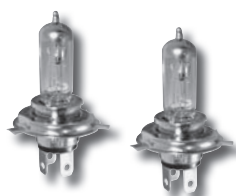

Autožárovka „HALOGEN MEGA WHITE - H1, H4, H7“

plněna Xenon mediem, 30% více svítivosti, balení po 2 kusech

149,-