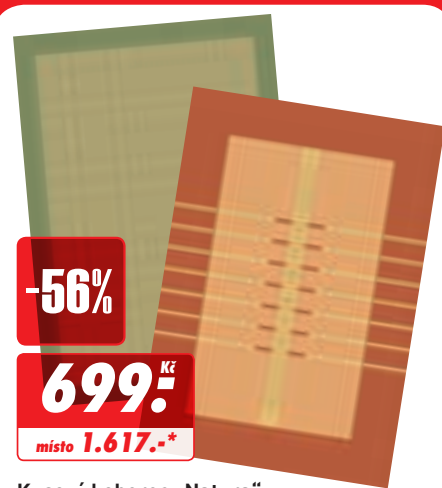

-56%

699,-^{Kč}

místo **1.617,-***

Kusový koberec „Natura“

různé barvy, 100% polypropylen.
120 x 170 cm. **699,- Kč**
160 x 230 cm. **1.190,- Kč**
(např.: 20014502, 20014718, 20014552, 20014792)