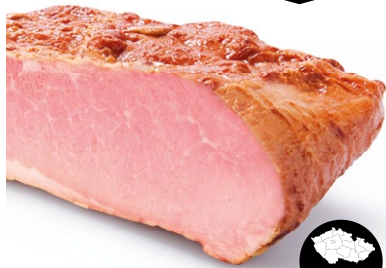

Česneková kýta

• 100 g

16⁹⁰
~~23,50~~

-28%