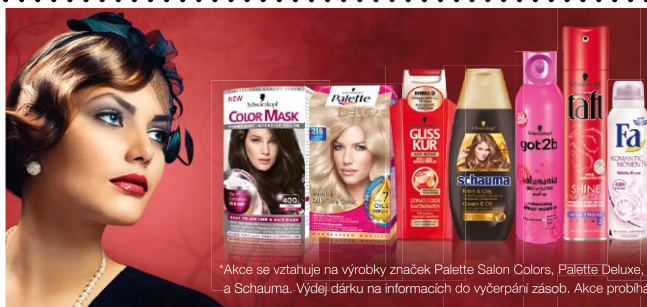

49⁹⁰
~~69,90~~

-28%

**Gliss Kur
šampon
a balzám na vlasy**

- šampon 250 ml,
100 ml = 19,96 Kč
- balzám 200 ml,
100 ml = 24,95 Kč
- vybrané druhy

49⁹⁰
~~79,90~~

-37%

Nivea deo sprej

- 150 ml
- 100 ml = 33,27 Kč
- vybrané druhy

**PŘI KOUPI VÝROBKŮ
SCHWARZKOPF A HENKEL
NAD 119 Kč ZÍSKÁTE NAVÍC
SPRCHOVÝ GEL FA!***

ilustrační foto

*Akce se vztahuje na výrobky značek Palette Salon Colors, Palette Deluxe, Palette Instant Color, Palette Natural Colors, Palette Intensive Color, Creme, Color Mask, Fa, got2b, Taft, Gliss Kur a Schauma. Výdej dárku na informacích do vyčerpání zásob. Akce probíhá od 15. 1. do 28. 1. 2014.