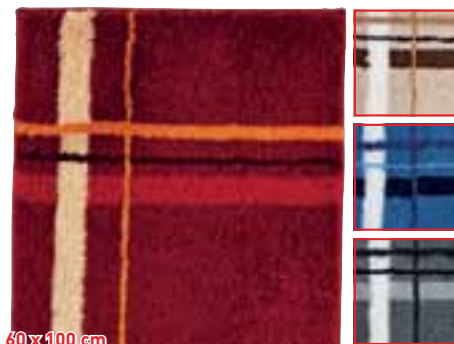

60x100 cm

749:Kč

-41%

původní cena 1.290.-*

Koupelnová předložka „Baltea“

100% PAC, různé barvy.
50 x 50 cm. **349,- Kč** (např.: 19024132)
50 x 60 cm. **399,- Kč** (např.: 19024207)
60 x 100 cm. **749,- Kč** (např.: 19024215)

*Takto označené ceny jsou ceny doporučené výrobcem.