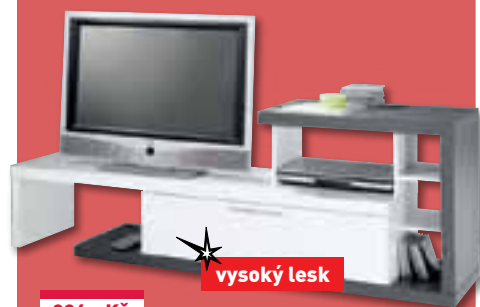

326,- Kč
měsíčně**

3.490,-^{Kč}

původní cena 5.174,-*

-32%

Televizní stolek „Sam“

bílá barva s vysokým leskem/grafit matná, 1 zásuvka na kovových kolejničích, š/v/h: 180 x 60 x 42 cm. (18182014)