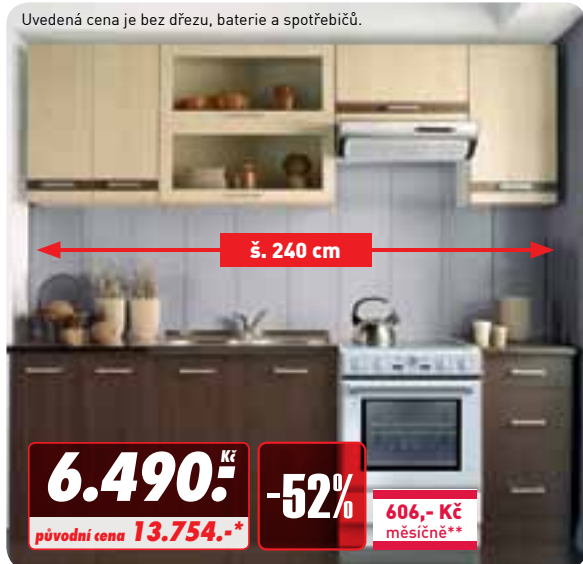

š. 240 cm

6.490,- Kč

-52%

606,- Kč
měsíčně**

původní cena **13.754,-***

Uvedená cena je bez dřezu, baterie a spotřebičů.