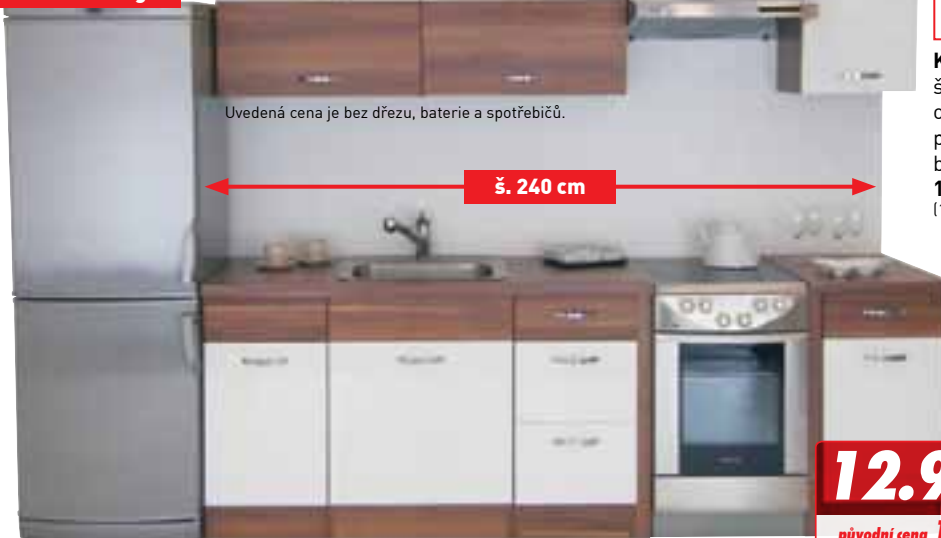

Rozšířitelná - včetně možnosti rohové skřínky!

Dvě barevná provedení!

Moderní design!

Uvedená cena je bez dřezu, baterie a spotřebičů.

š. 240 cm

Kuchyňský blok „Mondo“
š.240 cm, korpus dekor ořech nebo švestka, plochy bílá nebo černá, barva ve vysokém lesku.
12.990,- Kč
(17119430, 17233115, 17279804)

1.212,- Kč
měsíčně**

12.990,- Kč

původní cena **19.990,-**

-35%

Uvedená cena je bez dřezu, baterie a spotřebičů.