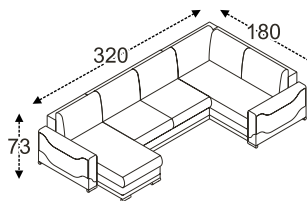

pohovka
rozklad pro spaní 78*200 cm

pohovka 3DL
rozklad pro spaní 145*200 cm

rohová sedačka
rozklad pro spaní 140*200 cm

rohová sedačka M3
rozklad pro spaní 140*215 cm

rohová sedačka s bočnicí M2
rozklad pro spaní 140*215 cm

sedačka tvar "U" s bočnicí M4
rozklad pro spaní 140*285 cm

sedačka tvar "U" M5
rozklad pro spaní 140*285 cm

ARRAS

š*v*h: 267*96*234 cm,
plocha pro spaní š*d: 125*200 cm

23 990,-

V NABÍDCE I KŘESLO

ARRAS zaujme neobvyklým tvarem područek, tato pohodlná sedací souprava s vysokými opěrkami zad, má funkci spaní i úložný prostor. Kvalitu sezení zajišťuje použití pružin a PUR pěny.