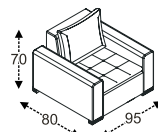

18 990,-

OTIS systémová sedací souprava s úložným prostorem a funkcí spaní

taburet

taburet k bočnímu dílu

pohovka 3DL + boční díl CA rozklad pro spaní 140*200 cm

křeslo

pohovka 3DL + boční díl AA rozklad pro spaní 140*210 cm