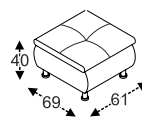

Stern je moderní modulový program, který kombinuje jednoduchý design s praktickým řešením pro odpočinek. Díky stavbě bočnice navržené jako funkční prvek, lze tuto využít pro uložení taburetů. Stern je doplněn o funkci spaní s automatickým rozkladem a funkcí úložného prostoru.

Cena od
19 160,-

Systémová sedací souprava
STERN

Cena kalkulovaná na prvky sestavy
S1 + R1L + boční díl B

VYBĚR Z ŠIROKÉ NABÍDKY MODULOVÝCH DÍLŮ A POTAHOVÝCH LÁTEK

19 990,-

Program **LEVEL**

tabureť