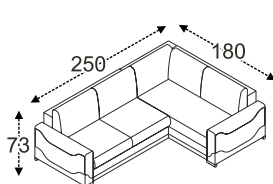

pohovka
rozklad pro spaní 78*200 cm

pohovka 3DL
rozklad pro spaní 145*200 cm

rohová sedačka
rozklad pro spaní 140*200 cm

rohová sedačka M3
rozklad pro spaní 140*215 cm

rohová sedačka s bočnicí M2
rozklad pro spaní 140*215 cm

sedačka tvar "U" s bočnicí M4
rozklad pro spaní 140*285 cm

sedačka tvar "U" M5
rozklad pro spaní 140*285 cm

ARRAS

š*v*h: 267*96*234 cm,
plocha pro spaní š*d: 125*200 cm

23 990,-

V NABÍDCE I KŘESLO

ARRAS zaujme neobvyklým tvarem područek, tato pohodlná sedací souprava s vysokými opěrkami zad, má funkci spaní i úložný prostor. Kvalitu sezení zajišťuje použití pružin a PUR pěny.