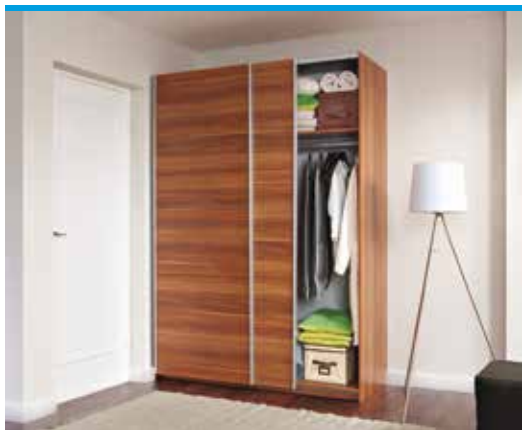

200,5*240*62 cm

■ skříň F19
v barvách:

- wenge
- černý supermat/hruška americká
- dub sonoma
- černý bronz/dub sonoma

Cena od
14 699,-

V ceně jsou započítány 3x police, 3x zásuvka.

- Pojezdy jsou součástí korpusu
- 3 šatní tyče součástí s korpusem
- Praktické využití polic a zásuvek, možnost libovolné kombinace vnitřního rozložení

Skříň je dostupná ve třech šířkách 200 - 230 - 250 cm

Výška a hloubka 240*62 cm

Cena se liší dle nabízené šířky informujte se u prodejce

■ skříň ECONOMY 3
provedení:
buk nebo švestka
š*v*h: 120*176*51 cm

skříň ECONOMY 2 ■
provedení: višň malaga
nebo švestka walis
š*v*h: 81*176*51 cm

1 690,-

2 890,-

V nabídce i 4
dveřová varianta

Jednoduše na splátky jen
za 5% měsíčně

HOME CREDIT

Radost nakupovat

Při výši úvěru 10 000 Kč, výši splátky 500 Kč, počtu splátek 24, lhůtě splatnosti 1. 8. 2015 (při poskytnutí úvěru 1. 8. 2013, první splátce 1. 9. 2013 a se splatností dalších splátek k 1. dni v měsíci počínaje 1. 10. 2013) je RPSN 19,7%, roční úroková sazba 18,02%, celková částka splatná spotřebitelem 12 000 Kč. Splátkový prodej poskytuje společnost Home Credit a.s.

■ skříň COLIN

K dispozici 17 barev dvířek s možností libovolné konfigurace a 3 barvy korpusů

Komplet dvířek do skříňe se skládá ze 6 dvířkových panelů objednávaných samostatně, což nabízí větší možnost barevného kombinování. Nabídka rozšířená o police a zásuvky nabízí velkou funkční i estetickou variabilitu vnitřního uspořádání.

Skříň je dostupná
ve třech šířkách
153 - 183 - 220 cm

Cena od
5 624,-

Cena se liší dle nabízené šířky informujte se u prodejce.

1. rozměry
2. SZF/163 218,5-153/64
   - SZF/183 218,5-183/64
   - SZF/220 218,5-220/64