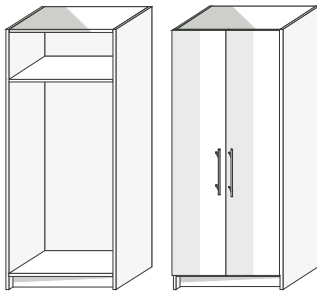

skřín 2 dveřová
š*v*h: 95*230(232)*58 cm

■ **4 690,-**