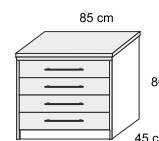

Ložnice MAREA

Svým designem a variabilitou oslovuje velký okruh zákazníků. Ložnice je vyrobena z kvalitního značkového laminátu s možností výběru z 16 druhů dřevin v kombinaci s náklížku z bukového masivu, který je mořen v 6 základních odstínech.

Předností postele Marea je spojení úložného prostoru s vyklápěcím lamelovým roštem. Velkou stabilitu postele zajišťuje rohové spojení bukového masivu u čela a bočnice postele (vhodná k vybavení penzionů, ubytoven, hotelů, atd.). Skříňová sestava ložnice Marea nabízí mnoho variant včetně rohové skříňě, komod, toaletky.

Nohy a náklížka z masivu, se moří dle Vašeho přání. Rozměr postele je možné upravit.

česká výroba

Typy čela postele

noční stolek jednošuplíkový
š*v'h: 43*40*40 cm
Cena od
3 130,-

noční stolek dvoušuplíkový
š*v'h: 43*40*40 cm
Cena od
3 520,-

dvoupostel bez úložného prostoru
š*v'h: 178/188*75/45*203/208 cm

Cena od
10 760,-

Vzorník dýhování

Vzorník moření

buk přírodní buk rustikalni olše calvados ořech fřešň

6 130,-

9 080,-

9 280,-

6 200,-

Zrcadlo 1ks pro skříňě 01, 02, 03, 07, 08, 09, 10

29 cm (nebo 39 cm)

Zrcadlo 1ks pro skříňě 01, 02, 03, 07, 08, 09, 10

39 cm (nebo 44, 49, 29, 41 cm)