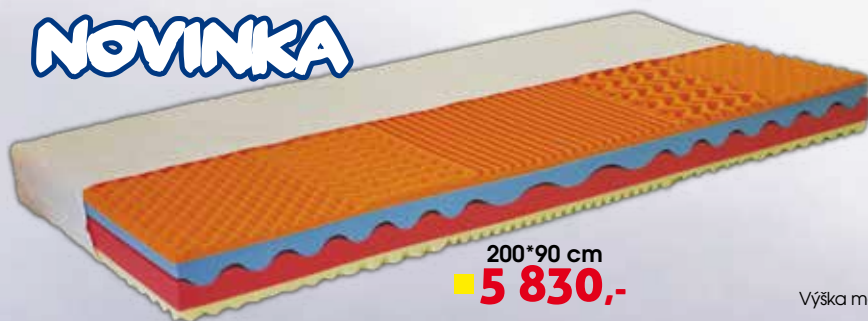

200*90 cm

~~3 990,-~~
■ 3 590,-

Výška matrace v potahu: min. 17 cm

KLEOPATRA VISCO

Komfortní sendvičová matrace s 4 cm vrstvou viscoelastické pěny.

- horní vrstva matrace z kvalitní viscoelastické pěny (líná pěna), zajišťující rovnoměrné rozložení tlaku těla na matraci
- vlnité tvarování uvnitř jádra zajistí optimální cirkulaci vzduchu
- střed navíc zpevněný kvalitní vysokohustotní HD PUR pěnou
- potah FLORA, prošitý PES roumem 350 g, snímatelný do 4 stran, pratelný až na 60°C
- max. nosnost 120 kg

Výška matrace v potahu: min. 19 cm

200*90 cm

~~6 699,-~~
■ 4 699,-

NOVINKA

PROFI FLEX

Unikátní partnerská sendvičová matrace s 3 cm vysokou viscoelastickou pěnou.

- komfortní péřizónové tvarování matrace s odlišnou tuhostí líné pěny v horní a spodní stran matrace
- střed jádra spojen zvláštním tvarováním (bez lepení): zajištění potřebné vzdušnosti a antibakteriální díky použití HD PUR pěny s antibakteriální úpravou
- potah LUREX, prošitý PES roumem 350 g, snímatelný do 4 stran, pratelný až na 60°C
- max. nosnost 120 kg