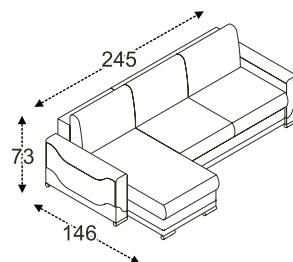

rohová sedačka
rozklad pro spaní 140*200 cm