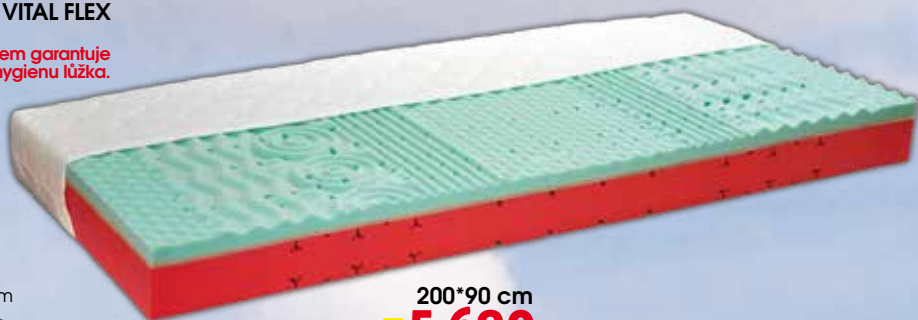

ANDREA

Kvalitní sendvičová matrace s použitím HR PUR pěny.

- vrchní vrstvu matrace tvoří 5 zónová profilovaná deska
- vlnité tvarování uvnitř jádra zajistí optimální cirkulaci vzduchu
- možnost polohování pomocí roštů
- potah BASIC, prošitý PES roumem 350 g, snímatelný do 4 stran, pratelný až na 60°C
- max. nosnost 130 kg

200*90 cm

~~3 990,-~~
■ 3 590,-

Výška matrace v potahu: min. 17 cm

KLEOPATRA VISCO

Komfortní sendvičová matrace s 4 cm vrstvou viscoelastické pěny.

- horní vrstva matrace z kvalitní viscoelastické pěny (líná pěna), zajišťující rovnoměrné rozložení tlaku těla na matraci
- vlnité tvarování uvnitř jádra zajistí optimální cirkulaci vzduchu
- střed navíc zpevněný kvalitní vysokohustotní HD PUR pěnou
- potah FLORA, prošitý PES roumem 350 g, snímatelný do 4 stran, pratelný až na 60°C
- max. nosnost 120 kg

Výška matrace v potahu: min. 19 cm

200*90 cm

~~6 699,-~~
■ 4 699,-

NOVINKA

PROFI FLEX

Unikátní partnerská sendvičová matrace s 3 cm vysokou viscoelastickou pěnou.

- komfortní péřizónové tvarování matrace s odlišnou tuhostí líné pěny v horní a spodní stran matrace
- střed jádra spojen zvláštním tvarováním (bez lepení): zajištění potřebné vzdušnosti a antibakteriální díky použití HD PUR pěny s antibakteriální úpravou
- potah LUREX, prošitý PES roumem 350 g, snímatelný do 4 stran, pratelný až na 60°C
- max. nosnost 120 kg

Výška matrace v potahu: min. 18 cm

200*90 cm
■ 5 830,-

VITAL FLEX

Unikátní konstrukční řešení jádra v kombinaci s potahem garantuje dokonalou hygienu lůžka.