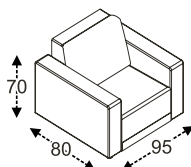

Stern je moderní modulový program, který kombinuje jednoduchý design s praktickým řešením pro odpočinek. Díky stavbě bočnice navržené jako funkční prvek, lze tuto využít pro uložení taburetů. Stern je doplněn o funkci spaní s automatickým rozkladem a funkcí úložného prostoru.

Cena od
19 160,-

Systémová sedací souprava
STERN

Cena kalkulovaná na prvky sestavy
S1 + R1L + boční díl B

křeslo

VYBĚR Z ŠIROKÉ NABÍDKY MODULOVÝCH DÍLŮ A POTAHOVÝCH LÁTEK

19 990,-

Program **LEVEL**