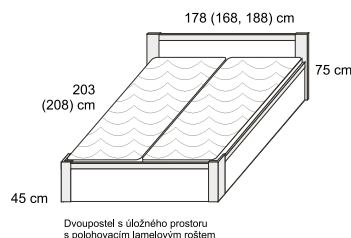

Zrcadlo 1ks pro skříňě 01, 02, 03, 07, 08, 09, 10

29 cm (nebo 39 cm)

Zrcadlo 1ks pro skříňě 01, 02, 03, 07, 08, 09, 10

39 cm (nebo 44, 49, 29, 41 cm)