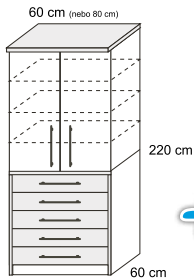

Ložnice MAREA

Svým designem a variabilitou oslovuje velký okruh zákazníků. Ložnice je vyrobena z kvalitního značkového laminátu s možností výběru z 16 druhů dřevin v kombinaci s náklížku z bukového masivu, který je mořen v 6 základních odstínech.

Předností postele Marea je spojení úložného prostoru s vyklápěcím lamelovým roštem. Velkou stabilitu postele zajišťuje rohové spojení bukového masivu u čela a bočnice postele (vhodná k vybavení penzionů, ubytoven, hotelů, atd.). Skříňová sestava ložnice Marea nabízí mnoho variant včetně rohové skříňě, komod, toaletky.

Nohy a náklížka z masivu, se moří dle Vašeho přání. Rozměr postele je možné upravit.

česká výroba

Typy čela postele

noční stolek jednošuplíkový
š*v'h: 43*40*40 cm
Cena od
3 130,-

noční stolek dvoušuplíkový
š*v'h: 43*40*40 cm
Cena od
3 520,-

dvoupostel bez úložného prostoru
š*v'h: 178/188*75/45*203/208 cm

Cena od
10 760,-

Vzorník dýhování

Vzorník moření

buk přírodní buk rustikalni olše calvados ořech fřešň

6 130,-

9 080,-

9 280,-

6 200,-

Zrcadlo 1ks pro skříňě 01, 02, 03, 07, 08, 09, 10

29 cm (nebo 39 cm)

Zrcadlo 1ks pro skříňě 01, 02, 03, 07, 08, 09, 10

39 cm (nebo 44, 49, 29, 41 cm)