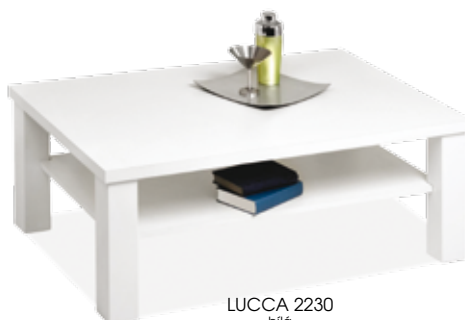

■ 1 390,-

MALTA 2294
švestka
š*v'h: 50*43*50 cm

■ 2 170,-

MALTA 2295
bílá
š*v'h: 50*43*50 cm

■ 2 170,-

SANTOS 1964
bílý mat. černá skl. deska
doplněk pásek z ahu u noh
š*v'h: 100*42*65 cm

■ 1 990,-

LUCCA 2230
bílá
š*v'h: 110*42*70 cm