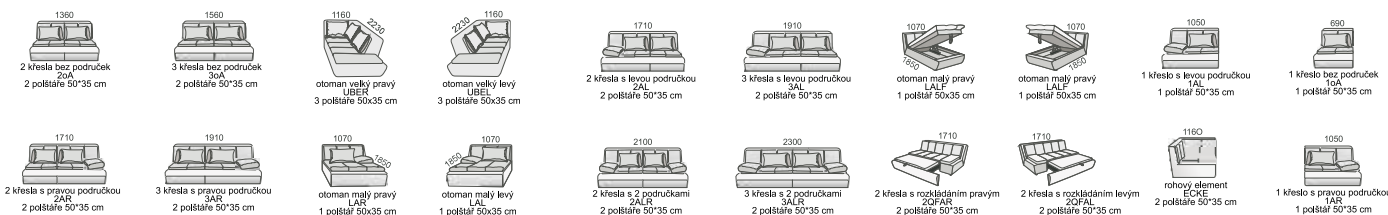

rohová kombinace (S1 + R2L + boční díl A) rozklad pro spaní 140*210 cm

rohová kombinace (S1 + R2L + boční díl B) rozklad pro spaní 140*210 cm

rohová kombinace (S1 + R2L + boční díl C) rozklad pro spaní 140*210 cm

rohová kombinace (S1 + R3L + boční díl C) rozklad pro spaní 140*210 cm

rohová kombinace (S1 + R1 + boční díl AA) rozklad pro spaní 140*210 cm

kombinace do tvaru "U" (S1 + R1 + R2L + boční díl A) rozklad pro spaní 140*280 cm

kombinace do tvaru "U" (S1 + R1 + R2L + boční díl B) rozklad pro spaní 140*280 cm

Systémová sedací souprava LOUISIANA umožňuje široké možnosti modulového sestavení.

22 290,-

LOUISIANA 2AL+LAR vyobrazená sestava s cenou