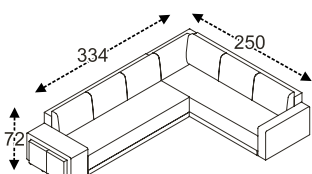

rohová kombinace
(S2 + R3L + boční díl BA)
rozklad pro spaní 140*275 cm