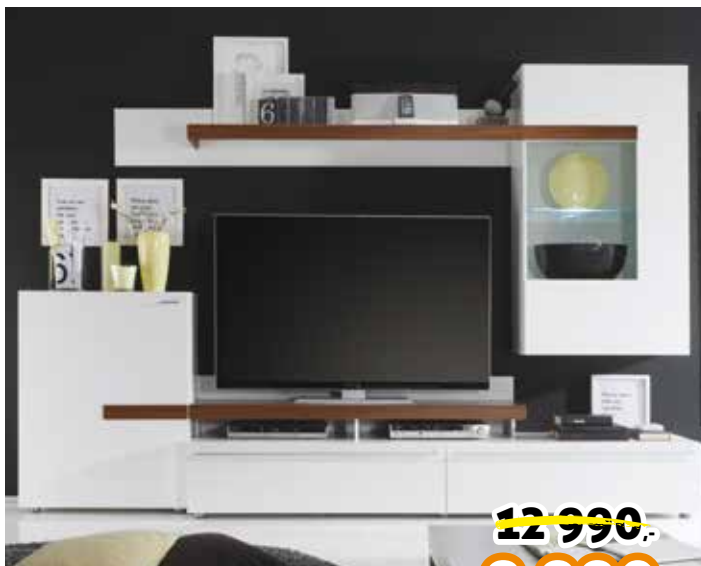

PIANO P2.957.65
provedení: bílá/ořech virginia, š*v*h: 282*190*47 cm

~~12 990,-~~
9 990,-