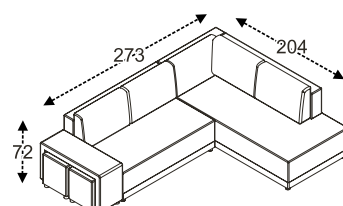

rohová kombinace
(S1 + R1L + boční díl B)
rozklad pro spaní 140*218 cm