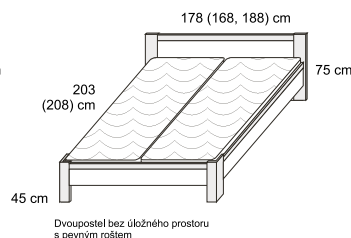

Zrcadlo 1ks pro skříňě 01, 02, 03, 07, 08, 09, 10

29 cm (nebo 39 cm)

Zrcadlo 1ks pro skříňě 01, 02, 03, 07, 08, 09, 10

39 cm (nebo 44, 49, 29, 41 cm)