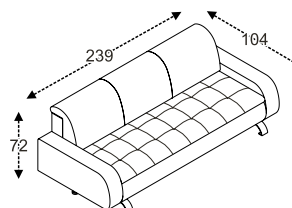

Program **LEVEL**

tabureť

křeslo

rohová sedačka
rozklad pro spaní 146*240 cm

pohovka 3DL
rozklad pro spaní 146*200 cm

Program ENVIRO

16 790,-
rohová M.1 akční cena

Moderní program Enviro se skládá z několika volně stojících prvků - taburet, křeslo, pohovka a sedací souprava rohová s rozkladem. Enviro je model, který vyhovuje všem interiéřům, jak po stránce estetické, tak i funkční. Charakteristické lemy, odvážné kombinace materiálů, pohodlné provedení - to jsou nejdůležitější vlastnosti - Enviro.

křeslo

taburet

pohovka
rozklad pro spaní 133*195 cm

pohovka 3DL
rozklad pro spaní 143*200 cm

rohová M1
rozklad pro spaní 143*210 cm

rohová M3
rozklad pro spaní 143*215 cm

rohová M5
rozklad pro spaní 143*285 cm