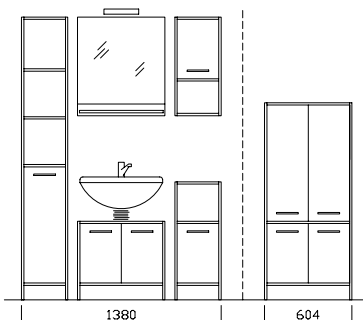

~~1 056,-~~
■ **840,-**

~~1 146,-~~
■ **910,-**

~~3 073,-~~
■ **2 450,-**

~~1 845,-~~
■ **1 470,-**

~~2 357,-~~
■ **1 880,-**

~~1 808,-~~
■ **1 440,-**

~~960,-~~
■ **760,-**

~~1 011,-~~
■ **800,-**