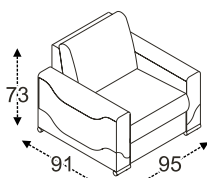

taburet

křeslo