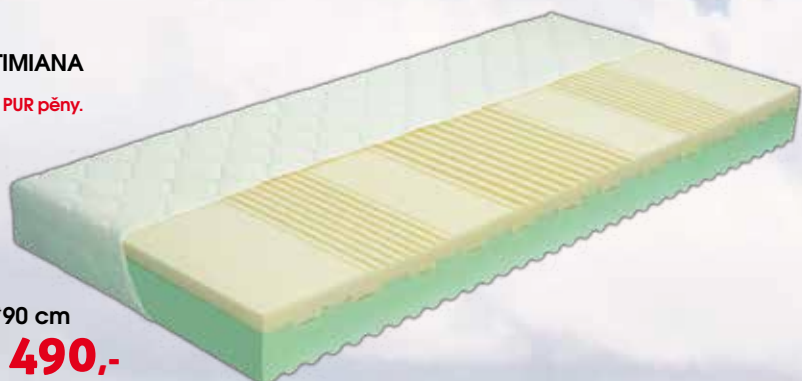

TIMIANA

Partnerská sendvičová 7zónová matrace z kvalitní PUR pěny.

- nelepené jádro (spojené bez použití lepidel) vhodné pro alergiky
- speciální vnitřní tvarování: dokonalé provzdušnění jádra
- tvrdší a měkčí (horní) strana matrace
- potah BASIC, prošitý PES roumem 150 g, snímatelný do 4 stran, pratelný až na 60°C
- max. nosnost 120 kg

Výška matrace v potahu: min. 18 cm

200*90 cm

3 490,-