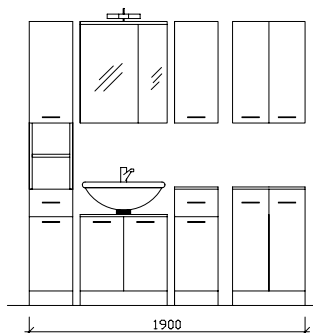

1900

~~2 276,-~~
■ 1 820,-

~~4 153,-~~
■ 3 320,-

~~4 914,-~~
■ 3 930,-

~~5 391,-~~
■ 4 310,-

~~1 914,-~~
■ 1 530,-

~~2 657,-~~
■ 2 120,-

~~2 746,-~~
■ 2 190,-

~~2 256,-~~
■ 1 800,-