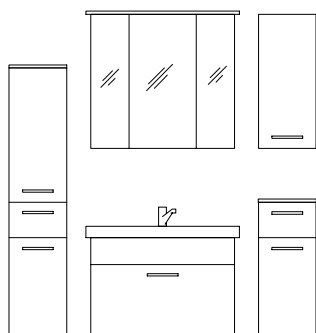

osvětlení
980.001104
š*v'h: 30*5*7 cm

~~1 808,-~~
■ **1 440,-**

zrcadlo
980.826009
š*v'h: 60*68*10 cm

~~960,-~~
■ **760,-**

nástěnná skříň
306.043231
š*v'h: 33*68*28 cm

~~1 011,-~~
■ **800,-**

316 CARINA

provedení: bílý lesk, rukojeť chrom