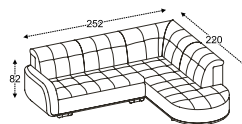

rohová sedačka
rozklad pro spaní 140*216 cm