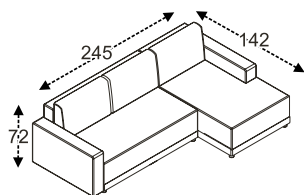

Cena od
19 160,-

Systémová sedací souprava
STERN

Cena kalkulovaná na prvky sestavy
S1 + R1L + boční díl B

křeslo

tabureť
k bočnímu dílu

rohová kombinace
(S1 + R2L + boční díl A)
rozklad pro spaní 140*210 cm