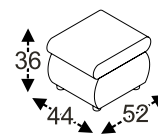

křeslo

taburet

pohovka
rozklad pro spaní 133*195 cm

pohovka 3DL
rozklad pro spaní 143*200 cm

rohová M1
rozklad pro spaní 143*210 cm

rohová M3
rozklad pro spaní 143*215 cm

rohová M5
rozklad pro spaní 143*285 cm