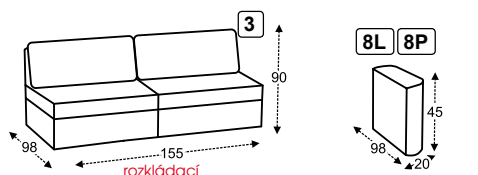

27 580,-

látka cena od kat. „B“

Systémová sedací souprava KANON

látka cena od k at. "B",
TREVI SR

13 300,-

K dokoupení záhlavníky
ceny od v kat. "B" **1 210,-**

plocha pro spaní - š*d: 210*130 cm
š*v*h: 240*85*98 cm (výška se záhlavníkem)
křeslo š*v*h: 98*85*98 cm

křeslo B18 látka cena od kat. "B",

6 340,-

poskládáno z dílů 8L+6+3+8P

rozměry š*v*d - 266*90*180 cm
rohová sestava s úložným prostorem
bez rozkladu

látka cena od kat. "B",

19 270,-

Systémová kolekce TREVI je tvořena z několika samostatných prvků, ze kterých si můžete sedací soupravu poskládat dle Vašich požadavků. Dále je možno objednat i trojpofovku, dvojpofovku a křeslo.