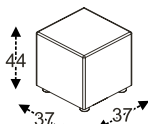

tabureť
k bočnímu dílu