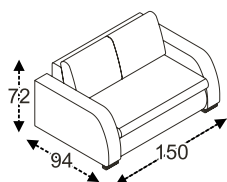

Program **LEVEL**

tabureť

křeslo

rohová sedačka
rozklad pro spaní 146*240 cm

pohovka 3DL
rozklad pro spaní 146*200 cm

Program ENVIRO

16 790,-
rohová M.1 akční cena

Moderní program Enviro se skládá z několika volně stojících prvků - taburet, křeslo, pohovka a sedací souprava rohová s rozkladem. Enviro je model, který vyhovuje všem interiéřům, jak po stránce estetické, tak i funkční. Charakteristické lemy, odvážné kombinace materiálů, pohodlné provedení - to jsou nejdůležitější vlastnosti - Enviro.

křeslo

taburet

pohovka
rozklad pro spaní 133*195 cm

pohovka 3DL
rozklad pro spaní 143*200 cm

rohová M1
rozklad pro spaní 143*210 cm

rohová M3
rozklad pro spaní 143*215 cm

rohová M5
rozklad pro spaní 143*285 cm