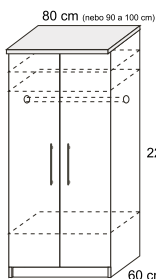

Ložnice MAREA

Svým designem a variabilitou oslovuje velký okruh zákazníků. Ložnice je vyrobena z kvalitního značkového laminátu s možností výběru z 16 druhů dřevin v kombinaci s náklížku z bukového masivu, který je mořen v 6 základních odstínech.

Předností postele Marea je spojení úložného prostoru s vyklápěcím lamelovým roštem. Velkou stabilitu postele zajišťuje rohové spojení bukového masivu u čela a bočnice postele (vhodná k vybavení penzionů, ubytoven, hotelů, atd.). Skříňová sestava ložnice Marea nabízí mnoho variant včetně rohové skříňě, komod, toaletky.

Nohy a náklížka z masivu, se moří dle Vašeho přání. Rozměr postele je možné upravit.

česká výroba

Typy čela postele

noční stolek jednošuplíkový
š*v'h: 43*40*40 cm
Cena od
3 130,-

noční stolek dvoušuplíkový
š*v'h: 43*40*40 cm
Cena od
3 520,-

dvoupostel bez úložného prostoru
š*v'h: 178/188*75/45*203/208 cm

Cena od
10 760,-

Vzorník dýhování

Vzorník moření

buk přírodní buk rustikalni olše calvados ořech fřešň

6 130,-

9 080,-

9 280,-

6 200,-

Zrcadlo 1ks pro skříňě 01, 02, 03, 07, 08, 09, 10

29 cm (nebo 39 cm)

Zrcadlo 1ks pro skříňě 01, 02, 03, 07, 08, 09, 10

39 cm (nebo 44, 49, 29, 41 cm)