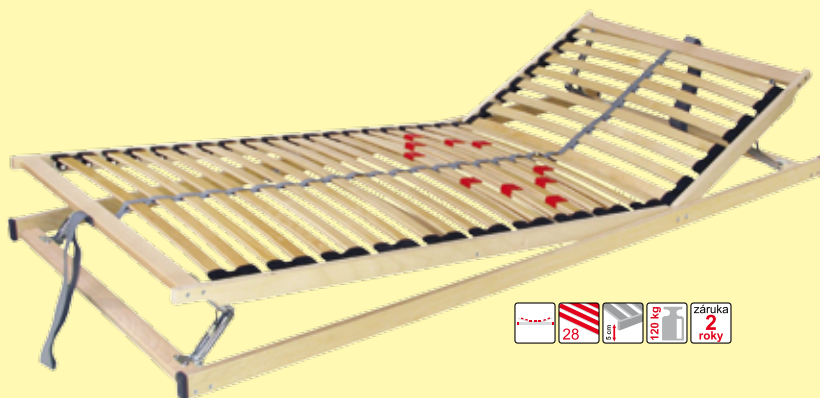

CAPRI 180
5 053,-

CAPRI 160
černý kov/řešeň antiká
š*v:h: 166/186*124*216 cm

V PROVEDENÍ 160
cena s roštěm 4 863,-

VIVA HN 90x200 ▶

Postelový roště s mechanickým polohováním hlavy a nohou.

- 3 anatomické zóny
- 28 lamel uložených ve dvojitých pouzdech
- pružná kaučuková pouzdra pro lepší rozložení tlaku těla na matraci
- středový popruh pro větší stabilitu roště
- posuvné objímky pro individuální nastavení tuhosti roště v bederní oblasti
- výška 5 cm

■ 1 790,-

■ 2 790,-

◀ VIVA HN P - 90x200

Postelový roště s výklapem pomocí pístu v nožní části.

Výklapný roště umožňuje využití úložného prostoru v nohách lůžka. Polohování hlavy a nohou pro pohodlí a odpočinek na lůžku.