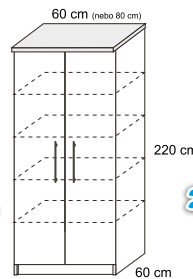

Ložnice MAREA

Svým designem a variabilitou oslovuje velký okruh zákazníků. Ložnice je vyrobena z kvalitního značkového laminátu s možností výběru z 16 druhů dřevin v kombinaci s náklížku z bukového masivu, který je mořen v 6 základních odstínech.

Předností postele Marea je spojení úložného prostoru s vyklápěcím lamelovým roštem. Velkou stabilitu postele zajišťuje rohové spojení bukového masivu u čela a bočnice postele (vhodná k vybavení penzionů, ubytoven, hotelů, atd.). Skříňová sestava ložnice Marea nabízí mnoho variant včetně rohové skříňě, komod, toaletky.

Nohy a náklížka z masivu, se moří dle Vašeho přání. Rozměr postele je možné upravit.

česká výroba

Typy čela postele

noční stolek jednošuplíkový
š*v'h: 43*40*40 cm
Cena od
3 130,-

noční stolek dvoušuplíkový
š*v'h: 43*40*40 cm
Cena od
3 520,-

dvoupostel bez úložného prostoru
š*v'h: 178/188*75/45*203/208 cm

Cena od
10 760,-

Vzorník dýhování

Vzorník moření

buk přírodní buk rustikalni olše calvados ořech fřešň

6 130,-

9 080,-

9 280,-

6 200,-

Zrcadlo 1ks pro skříňě 01, 02, 03, 07, 08, 09, 10

29 cm (nebo 39 cm)

Zrcadlo 1ks pro skříňě 01, 02, 03, 07, 08, 09, 10

39 cm (nebo 44, 49, 29, 41 cm)