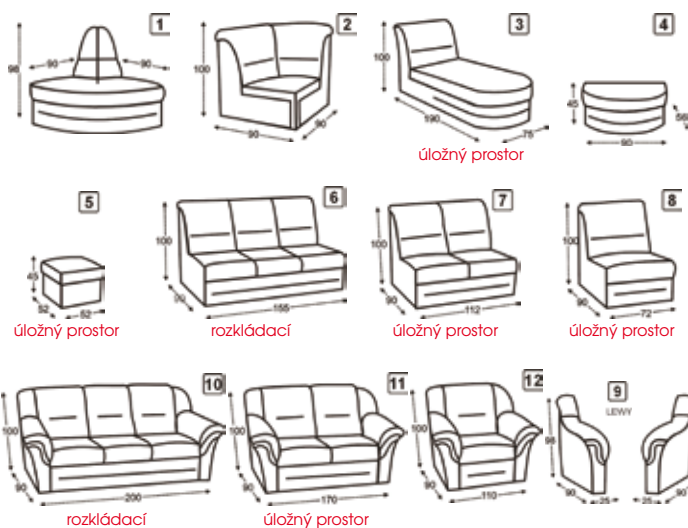

sedačka tvar "U" s bočnicí M4
rozklad pro spaní 140*285 cm

sedačka tvar "U" M5
rozklad pro spaní 140*285 cm

ARRAS

š*v*h: 267*96*234 cm,
plocha pro spaní š*d: 125*200 cm

23 990,-

V NABÍDCE I KŘESLO

ARRAS zaujme neobvyklým tvarem područek, tato pohodlná sedací souprava s vysokými opěrkami zad, má funkci spaní i úložný prostor. Kvalitu sezení zajišťuje použití pružin a PUR pěny.