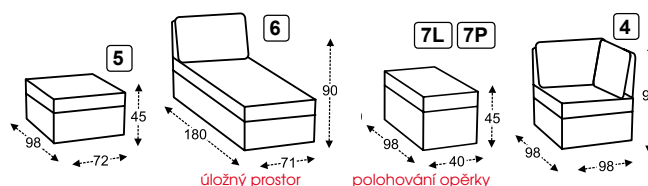

křeslo B18 látka cena od kat. "B",

6 340,-

poskládáno z dílů 8L+6+3+8P

rozměry š*v*d - 266*90*180 cm
rohová sestava s úložným prostorem
bez rozkladu

látka cena od kat. "B",

19 270,-

Systémová kolekce TREVI je tvořena z několika samostatných prvků, ze kterých si můžete sedací soupravu poskládat dle Vašich požadavků. Dále je možno objednat i trojpofovku, dvojpofovku a křeslo.