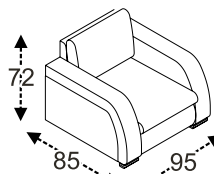

Program **LEVEL**

tabureť

křeslo

rohová sedačka
rozklad pro spaní 146*240 cm

pohovka 3DL
rozklad pro spaní 146*200 cm

Program ENVIRO

16 790,-
rohová M.1 akční cena

Moderní program Enviro se skládá z několika volně stojících prvků - taburet, křeslo, pohovka a sedací souprava rohová s rozkladem. Enviro je model, který vyhovuje všem interiéřům, jak po stránce estetické, tak i funkční. Charakteristické lemy, odvážné kombinace materiálů, pohodlné provedení - to jsou nejdůležitější vlastnosti - Enviro.

křeslo

taburet

pohovka
rozklad pro spaní 133*195 cm

pohovka 3DL
rozklad pro spaní 143*200 cm

rohová M1
rozklad pro spaní 143*210 cm

rohová M3
rozklad pro spaní 143*215 cm

rohová M5
rozklad pro spaní 143*285 cm