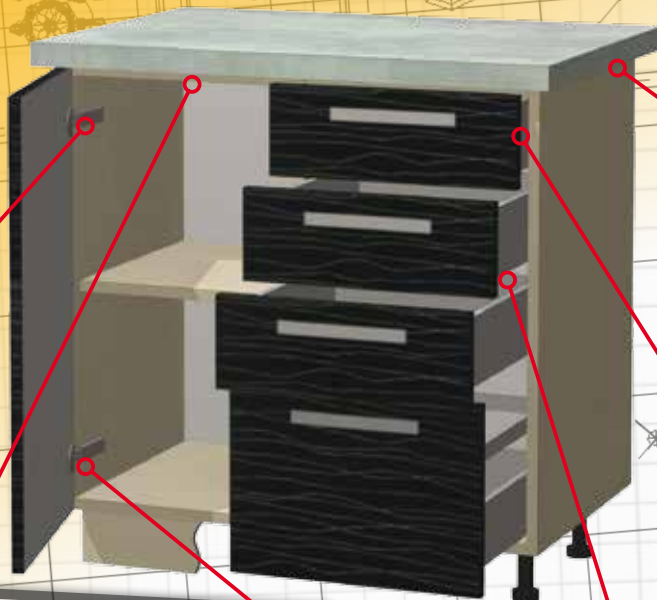

Kuchyně Jamall jsou dokonalé v každém detailu, kvalitní výroba na míru.