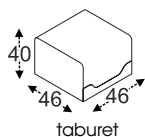

Variabilní sedací souprava s programem spaní a úložným prostorem. Pohodlný model do každého interiéru.

12 990,-

Program VEGAS

ARRAS

š*v*h: 267*96*234 cm,
plocha pro spaní š*d: 125*200 cm

23 990,-

V NABÍDCE I KŘESLO

ARRAS zaujme neobvyklým tvarem područek, tato pohodlná sedací souprava s vysokými opěrkami zad, má funkci spaní i úložný prostor. Kvalitu sezení zajišťuje použití pružin a PUR pěny.