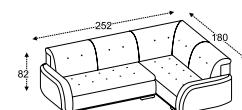

rohová sedačka s bokem
rozklad pro spaní 140*216 cm