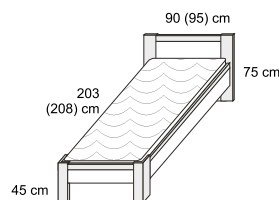

Ložnice MAREA

Svým designem a variabilitou oslovuje velký okruh zákazníků. Ložnice je vyrobena z kvalitního značkového laminátu s možností výběru z 16 druhů dřevin v kombinaci s náklížku z bukového masivu, který je mořen v 6 základních odstínech.

Předností postele Marea je spojení úložného prostoru s vyklápěcím lamelovým roštem. Velkou stabilitu postele zajišťuje rohové spojení bukového masivu u čela a bočnice postele (vhodná k vybavení penzionů, ubytoven, hotelů, atd.). Skříňová sestava ložnice Marea nabízí mnoho variant včetně rohové skříňě, komod, toaletky.

Nohy a náklížka z masivu, se moří dle Vašeho přání. Rozměr postele je možné upravit.

česká výroba

Typy čela postele

noční stolek jednošuplíkový
š*v'h: 43*40*40 cm
Cena od
3 130,-

noční stolek dvoušuplíkový
š*v'h: 43*40*40 cm
Cena od
3 520,-

dvoupostel bez úložného prostoru
š*v'h: 178/188*75/45*203/208 cm

Cena od
10 760,-

Vzorník dýhování

Vzorník moření

buk přírodní buk rustikalni olše calvados ořech fřešň

6 130,-

9 080,-

9 280,-

6 200,-

Zrcadlo 1ks pro skříňě 01, 02, 03, 07, 08, 09, 10

29 cm (nebo 39 cm)

Zrcadlo 1ks pro skříňě 01, 02, 03, 07, 08, 09, 10

39 cm (nebo 44, 49, 29, 41 cm)