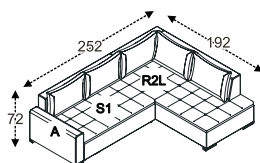

18 990,-

OTIS systémová sedací souprava s úložným prostorem a funkcí spaní

taburet

taburet k bočnímu dílu

pohovka 3DL + boční díl CA rozklad pro spaní 140*200 cm

křeslo

pohovka 3DL + boční díl AA rozklad pro spaní 140*210 cm