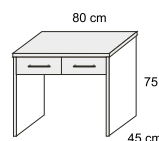

Ložnice MAREA

Svým designem a variabilitou oslovuje velký okruh zákazníků. Ložnice je vyrobena z kvalitního značkového laminátu s možností výběru z 16 druhů dřevin v kombinaci s náklížku z bukového masivu, který je mořen v 6 základních odstínech.

Předností postele Marea je spojení úložného prostoru s vyklápěcím lamelovým roštem. Velkou stabilitu postele zajišťuje rohové spojení bukového masivu u čela a bočnice postele (vhodná k vybavení penzionů, ubytoven, hotelů, atd.). Skříňová sestava ložnice Marea nabízí mnoho variant včetně rohové skříňě, komod, toaletky.

Nohy a náklížka z masivu, se moří dle Vašeho přání. Rozměr postele je možné upravit.

česká výroba

Typy čela postele

noční stolek jednošuplíkový
š*v'h: 43*40*40 cm
Cena od
3 130,-

noční stolek dvoušuplíkový
š*v'h: 43*40*40 cm
Cena od
3 520,-

dvoupostel bez úložného prostoru
š*v'h: 178/188*75/45*203/208 cm

Cena od
10 760,-

Vzorník dýhování

Vzorník moření

buk přírodní buk rustikalni olše calvados ořech fřešň

6 130,-

9 080,-

9 280,-

6 200,-

Zrcadlo 1ks pro skříňě 01, 02, 03, 07, 08, 09, 10

29 cm (nebo 39 cm)

Zrcadlo 1ks pro skříňě 01, 02, 03, 07, 08, 09, 10

39 cm (nebo 44, 49, 29, 41 cm)