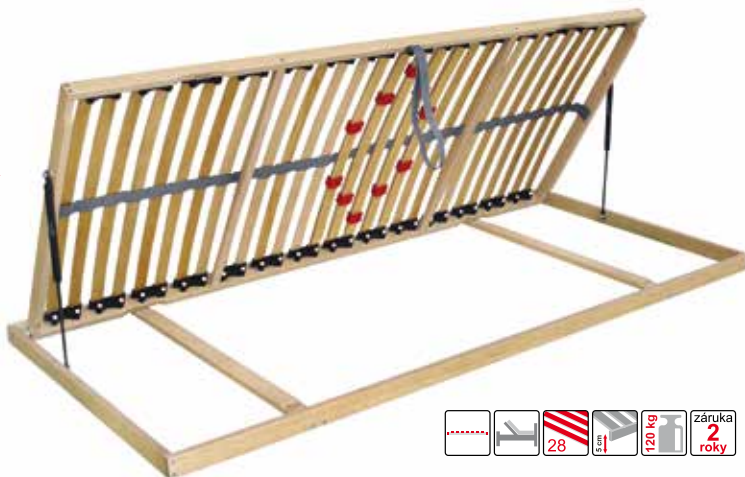

VIVA KOMBI P 90x200 ▶

Výklopný rošt vhodný pro postele s úložným prostorem přístupným z boku.

- 3 anatomické zóny
- 28 lamel uložených ve dvojitých pouzdrech
- pružná kaučuková pouzdra pro lepší rozložení tlaku těla na matraci
- středový popruh pro větší stabilitu roštu
- posuvné objímky pro individuální nastavení tuhosti roštu v bederní oblasti
- výška 5 cm

■ **2 590,-**