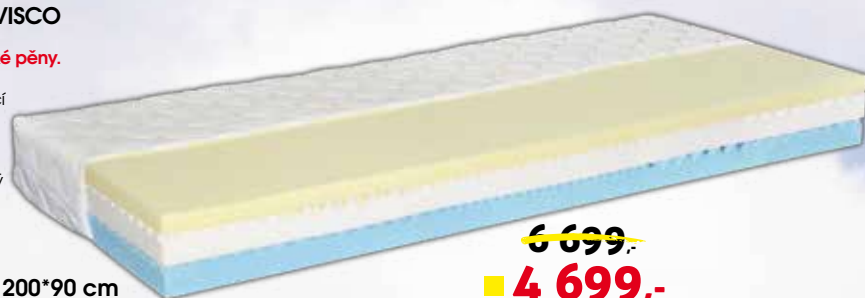

ANDREA

Kvalitní sendvičová matrace s použitím HR PUR pěny.

- vrchní vrstvu matrace tvoří 5 zónová profilovaná deska
- vlnité tvarování uvnitř jádra zajistí optimální cirkulaci vzduchu
- možnost polohování pomocí roštů
- potah BASIC, prošitý PES roumem 350 g, snímatelný do 4 stran, pratelný až na 60°C
- max. nosnost 130 kg

200*90 cm

~~3 990,-~~
■ 3 590,-

Výška matrace v potahu: min. 17 cm

KLEOPATRA VISCO

Komfortní sendvičová matrace s 4 cm vrstvou viscoelastické pěny.

- horní vrstva matrace z kvalitní viscoelastické pěny (líná pěna), zajišťující rovnoměrné rozložení tlaku těla na matraci
- vlnité tvarování uvnitř jádra zajistí optimální cirkulaci vzduchu
- střed navíc zpevněný kvalitní vysokohustotní HD PUR pěnou
- potah FLORA, prošitý PES roumem 350 g, snímatelný do 4 stran, pratelný až na 60°C
- max. nosnost 120 kg

Výška matrace v potahu: min. 19 cm

200*90 cm

~~6 699,-~~
■ 4 699,-

NOVINKA

PROFI FLEX

Unikátní partnerská sendvičová matrace s 3 cm vysokou viscoelastickou pěnou.

- komfortní péřizónové tvarování matrace s odlišnou tuhostí líné pěny v horní a spodní stran matrace
- střed jádra spojen zvláštním tvarováním (bez lepení): zajištění potřebné vzdušnosti a antibakteriální díky použití HD PUR pěny s antibakteriální úpravou
- potah LUREX, prošitý PES roumem 350 g, snímatelný do 4 stran, pratelný až na 60°C
- max. nosnost 120 kg

Výška matrace v potahu: min. 18 cm

200*90 cm
■ 5 830,-

VITAL FLEX

Unikátní konstrukční řešení jádra v kombinaci s potahem garantuje dokonalou hygienu lůžka.