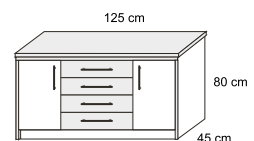

Ložnice MAREA

Svým designem a variabilitou oslovuje velký okruh zákazníků. Ložnice je vyrobena z kvalitního značkového laminátu s možností výběru z 16 druhů dřevin v kombinaci s náklížku z bukového masivu, který je mořen v 6 základních odstínech.

Předností postele Marea je spojení úložného prostoru s vyklápěcím lamelovým roštem. Velkou stabilitu postele zajišťuje rohové spojení bukového masivu u čela a bočnice postele (vhodná k vybavení penzionů, ubytoven, hotelů, atd.). Skříňová sestava ložnice Marea nabízí mnoho variant včetně rohové skříňě, komod, toaletky.

Nohy a náklížka z masivu, se moří dle Vašeho přání. Rozměr postele je možné upravit.

česká výroba

Typy čela postele

noční stolek jednošuplíkový
š*v'h: 43*40*40 cm
Cena od
3 130,-

noční stolek dvoušuplíkový
š*v'h: 43*40*40 cm
Cena od
3 520,-

dvoupostel bez úložného prostoru
š*v'h: 178/188*75/45*203/208 cm

Cena od
10 760,-

Vzorník dýhování

Vzorník moření

buk přírodní buk rustikalni olše calvados ořech fřešň

6 130,-

9 080,-

9 280,-

6 200,-

Zrcadlo 1ks pro skříňě 01, 02, 03, 07, 08, 09, 10

29 cm (nebo 39 cm)

Zrcadlo 1ks pro skříňě 01, 02, 03, 07, 08, 09, 10

39 cm (nebo 44, 49, 29, 41 cm)