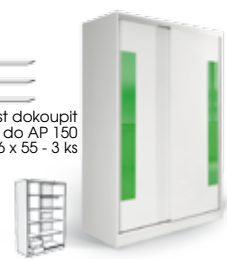

AP150
š*v'h: 150*220*65 cm
■ **11 995,-**

možnost dokoupit
police do AP 150
96 x 55 - 3 ks