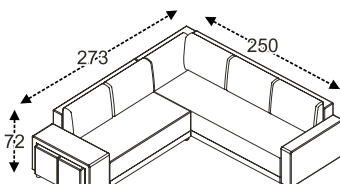

rohová kombinace
(S1 + R3L + boční díl BA)
rozklad pro spaní 140*218 cm