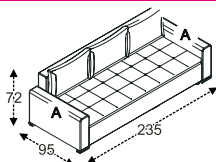

pohovka krátký bok
- pravá
1OT P/5210
š*v'h: 103*104*166 cm

2-místa díl
3 BF/0030
š*v'h: 150*104*97 cm

1-místa levý bok
1BF L/1110
š*v'h: 81*104*97 cm

1-místa pravý bok
1BF P/1120
š*v'h: 81*104*97 cm

Velmi variabilní rohová sedací souprava s rozkladem typu automat.

18 990,-

OTIS systémová sedací souprava s úložným prostorem a funkcí spaní

taburet

taburet k bočnímu dílu

pohovka 3DL + boční díl CA rozklad pro spaní 140*200 cm

křeslo

pohovka 3DL + boční díl AA rozklad pro spaní 140*210 cm