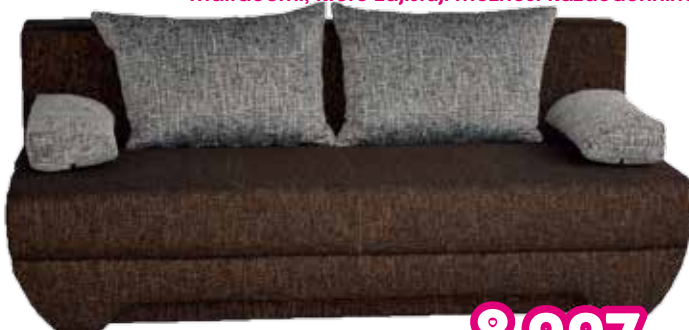

8 997,-

CAROLINA

š*v*h: 201*76*105 cm