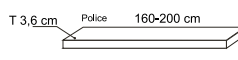

Zrcadlo 1ks pro skříňě 01, 02, 03, 07, 08, 09, 10

39 cm (nebo 44, 49, 29, 41 cm)