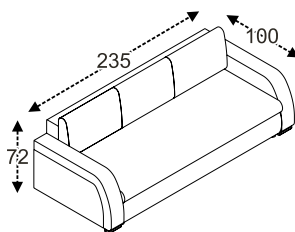

pohovka 3DL
rozklad pro spaní 143*200 cm