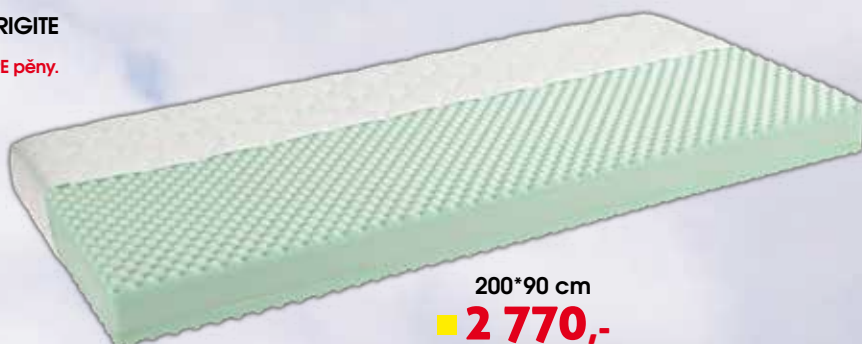

Výška matrace cca: 15 cm

200*90 cm

~~4 090,-~~
3 490,-

ARIANA

Extremní pohodlí dosaženo díky viscoelastické pěně.

- vrchní vrstva matrace tvořena z „líné pěny“ o celkové výšce 4 cm
- při kontaktu s tělesným teplem líná pěna měkne a pružně se přizpůsobuje anatomii těla. Tzv. efekt pomalého vrácení do původní polohy zajišťuje rovnoměrné rozložení tlaku na lidské tělo, což může mít pozitivní vliv na krevní oběh, zlepšení kvality spánku a zmírnění bolesti zad
- spodní vrstva je vyrobena z kvalitní HD PUR pěny (vysokohustotní PUR pěna)
- matrace je vhodná do box spring lůžek
- potah FLORA, prošitý PES roumem 350 g, snímatelný do 4 stran, pratelný až na 60°C
- max. nosnost:

Výška matrace v potahu: min. 18 cm

200*90 cm

4 990,-

BRIGITE

Konstrukčně unikátní matrace s vyměnitelnými segmenty RE pěny.

- patentované jádro se 3 vnitřními segmenty spojeného lehčeného polyuretanu (RE pěna) o tloušťce 7 cm
- možnost pravidelné výměny segmentů: zajištění rovnoměrného namáhání a prodloužení životnosti matrace
- vnější část jádra z kvalitní PUR pěny; oboustranné profilování do tzv. masážních noplků
- průřezy v podélných bočnicích pro zajištění potřebné vzdušnosti
- vhodná pro ty, kteří upřednostňují tvrdší lůžko
- potah BASIC, prošitý PES roumem 150 g, snímatelný do 4 stran, pratelný až na 60°C

Výška matrace v potahu: min. 15 cm

200*90 cm

2 770,-

MILENA

Klasická matrace z taštičkových pružin.

- systém pružin (6 závitů) samostatně zašitých v textilních sáčcích
- individuální reakce každé taštičky: dynamické přizpůsobení tvaru i zátěži jednotlivých tělesných partií (tzv. bodová elasticita), optimální rozložení hmotnosti lidského těla
- vnější 5 zónové profilování z kvalitní PUR pěny
- nutné umístění: pevná prodyšná podložka nebo rošt bez polohování
- potah FLORA, rouno 350 g, snímatelný do 4 stran, pratelný až na 60°C
- max. nosnost: 120 kg