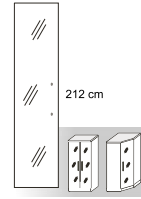

Zrcadlo 1ks pro skříňě 01, 02, 03, 07, 08, 09, 10

39 cm (nebo 44, 49, 29, 41 cm)