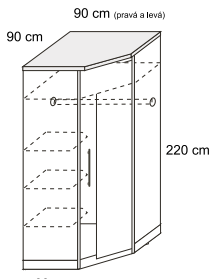

Ložnice MAREA

Svým designem a variabilitou oslovuje velký okruh zákazníků. Ložnice je vyrobena z kvalitního značkového laminátu s možností výběru z 16 druhů dřevin v kombinaci s náklížku z bukového masivu, který je mořen v 6 základních odstínech.

Předností postele Marea je spojení úložného prostoru s vyklápěcím lamelovým roštem. Velkou stabilitu postele zajišťuje rohové spojení bukového masivu u čela a bočnice postele (vhodná k vybavení penzionů, ubytoven, hotelů, atd.). Skříňová sestava ložnice Marea nabízí mnoho variant včetně rohové skříňě, komod, toaletky.

Nohy a náklížka z masivu, se moří dle Vašeho přání. Rozměr postele je možné upravit.

česká výroba

Typy čela postele

noční stolek jednošuplíkový
š*v'h: 43*40*40 cm
Cena od
3 130,-

noční stolek dvoušuplíkový
š*v'h: 43*40*40 cm
Cena od
3 520,-

dvoupostel bez úložného prostoru
š*v'h: 178/188*75/45*203/208 cm

Cena od
10 760,-

Vzorník dýhování

Vzorník moření

buk přírodní buk rustikalni olše calvados ořech fřešň

6 130,-

9 080,-

9 280,-

6 200,-

Zrcadlo 1ks pro skříňě 01, 02, 03, 07, 08, 09, 10

29 cm (nebo 39 cm)

Zrcadlo 1ks pro skříňě 01, 02, 03, 07, 08, 09, 10

39 cm (nebo 44, 49, 29, 41 cm)