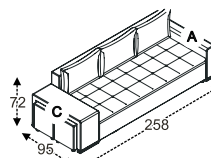

18 990,-

OTIS systémová sedací souprava s úložným prostorem a funkcí spaní

taburet

taburet k bočnímu dílu

pohovka 3DL + boční díl CA rozklad pro spaní 140*200 cm

křeslo

pohovka 3DL + boční díl AA rozklad pro spaní 140*210 cm