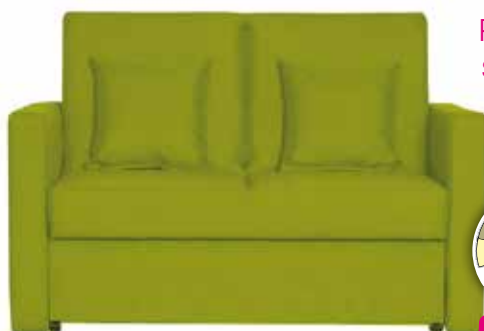

Jednoduchá moderní sedací souprava s úložným prostorem a pohodlným rozkladem pro občasné přespání.

merida 02/
sawana 25

MILANO MINI

plocha pro spaní š*d: 120*195 cm
š*v*h: 258*82*198 cm

14 490,-

merida 05/sawana 05