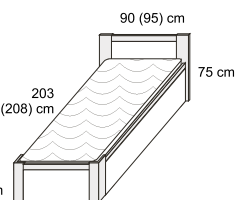

Ložnice MAREA

Svým designem a variabilitou oslovuje velký okruh zákazníků. Ložnice je vyrobena z kvalitního značkového laminátu s možností výběru z 16 druhů dřevin v kombinaci s náklížku z bukového masivu, který je mořen v 6 základních odstínech.

Předností postele Marea je spojení úložného prostoru s vyklápěcím lamelovým roštem. Velkou stabilitu postele zajišťuje rohové spojení bukového masivu u čela a bočnice postele (vhodná k vybavení penzionů, ubytoven, hotelů, atd.). Skříňová sestava ložnice Marea nabízí mnoho variant včetně rohové skříňě, komod, toaletky.

Nohy a náklížka z masivu, se moří dle Vašeho přání. Rozměr postele je možné upravit.

česká výroba

Typy čela postele

noční stolek jednošuplíkový
š*v'h: 43*40*40 cm
Cena od
3 130,-

noční stolek dvoušuplíkový
š*v'h: 43*40*40 cm
Cena od
3 520,-

dvoupostel bez úložného prostoru
š*v'h: 178/188*75/45*203/208 cm

Cena od
10 760,-

Vzorník dýhování

Vzorník moření

buk přírodní buk rustikalni olše calvados ořech fřešň

6 130,-

9 080,-

9 280,-

6 200,-

Zrcadlo 1ks pro skříňě 01, 02, 03, 07, 08, 09, 10

29 cm (nebo 39 cm)

Zrcadlo 1ks pro skříňě 01, 02, 03, 07, 08, 09, 10

39 cm (nebo 44, 49, 29, 41 cm)