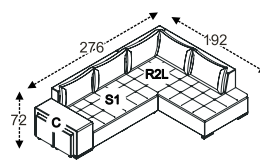

rohová kombinace (S1 + R2L + boční díl C) rozklad pro spaní 140*210 cm