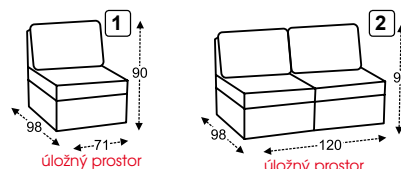

křeslo B18 látka cena od kat. "B",

6 340,-

poskládáno z dílů 8L+6+3+8P

rozměry š*v*d - 266*90*180 cm
rohová sestava s úložným prostorem
bez rozkladu

látka cena od kat. "B",

19 270,-

Systémová kolekce TREVI je tvořena z několika samostatných prvků, ze kterých si můžete sedací soupravu poskládat dle Vašich požadavků. Dále je možno objednat i trojpofovku, dvojpofovku a křeslo.