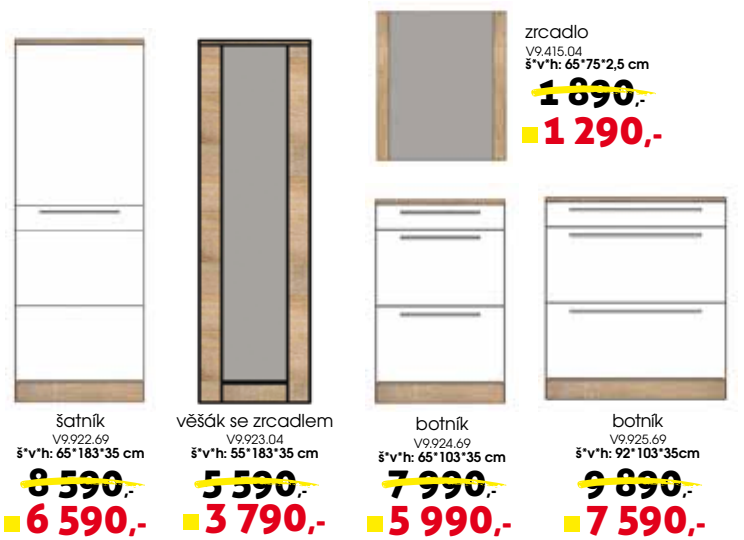

zrcadlo
V9.415.04
š*v'h: 65*75*2,5 cm
~~1 890,-~~
1 290,-

šatník
V9.922.69
š*v'h: 65*183*35 cm
~~8 590,-~~
6 590,-

věšák se zrcadlem
V9.923.04
š*v'h: 55*183*35 cm
~~5 590,-~~
3 790,-

botník
V9.924.69
š*v'h: 65*103*35 cm
~~7 990,-~~
5 990,-

botník
V9.925.69
š*v'h: 92*103*35 cm
~~9 890,-~~
7 590,-

CR 28
chrom, hliník, olše,
hruška, chořech
v: 176 cm

1 011,-