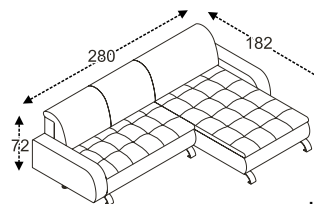

rohová kombinace
(S1 + R3L + boční díl BA)
rozklad pro spaní 140*218 cm

kombinace do tvaru "U"
(S1 + R1P + R2L)
rozklad pro spaní 140*285 cm

VYBĚR Z ŠIROKÉ NABÍDKY MODULOVÝCH DÍLŮ A POTAHOVÝCH LÁTEK

19 990,-

Program **LEVEL**

tabureť

křeslo

rohová sedačka
rozklad pro spaní 146*240 cm

pohovka 3DL
rozklad pro spaní 146*200 cm

Program ENVIRO

16 790,-
rohová M.1 akční cena

Moderní program Enviro se skládá z několika volně stojících prvků - taburet, křeslo, pohovka a sedací souprava rohová s rozkladem. Enviro je model, který vyhovuje všem interiéřům, jak po stránce estetické, tak i funkční. Charakteristické lemy, odvážné kombinace materiálů, pohodlné provedení - to jsou nejdůležitější vlastnosti - Enviro.