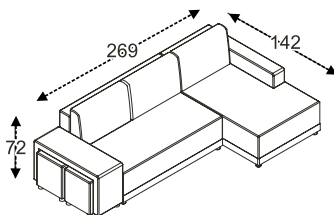

Cena od
19 160,-

Systémová sedací souprava
STERN

Cena kalkulovaná na prvky sestavy
S1 + R1L + boční díl B

křeslo

tabureť
k bočnímu dílu

rohová kombinace
(S1 + R2L + boční díl A)
rozklad pro spaní 140*210 cm