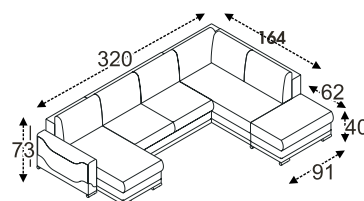

pohovka
rozklad pro spaní 78*200 cm

pohovka 3DL
rozklad pro spaní 145*200 cm

rohová sedačka
rozklad pro spaní 140*200 cm

rohová sedačka M3
rozklad pro spaní 140*215 cm

rohová sedačka s bočnicí M2
rozklad pro spaní 140*215 cm

sedačka tvar "U" s bočnicí M4
rozklad pro spaní 140*285 cm

sedačka tvar "U" M5
rozklad pro spaní 140*285 cm

ARRAS

š*v*h: 267*96*234 cm,
plocha pro spaní š*d: 125*200 cm

23 990,-

V NABÍDCE I KŘESLO

ARRAS zaujme neobvyklým tvarem područek, tato pohodlná sedací souprava s vysokými opěrkami zad, má funkci spaní i úložný prostor. Kvalitu sezení zajišťuje použití pružin a PUR pěny.