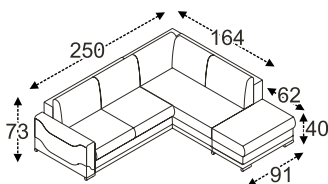

Variabilní sedací souprava s programem spaní a úložným prostorem. Pohodlný model do každého interiéru.

12 990,-

Program VEGAS

taburet

dětská pohovka
rozklad pro spaní 82*192 cm

křeslo

pohovka 2R
rozklad pro spaní 112*198 cm

pohovka
rozklad pro spaní 78*200 cm

pohovka 3DL
rozklad pro spaní 145*200 cm

rohová sedačka
rozklad pro spaní 140*200 cm

rohová sedačka M3
rozklad pro spaní 140*215 cm

rohová sedačka s bočnicí M2
rozklad pro spaní 140*215 cm