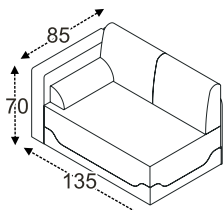

dětská pohovka
rozklad pro spaní 82*192 cm