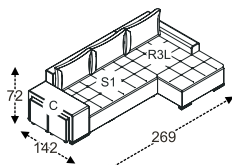

rohová kombinace (S1 + R3L + boční díl C) rozklad pro spaní 140*210 cm