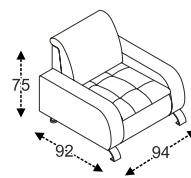

rohová kombinace
(S1 + R3L + boční díl BA)
rozklad pro spaní 140*218 cm

kombinace do tvaru "U"
(S1 + R1P + R2L)
rozklad pro spaní 140*285 cm

VYBĚR Z ŠIROKÉ NABÍDKY MODULOVÝCH DÍLŮ A POTAHOVÝCH LÁTEK

19 990,-

Program **LEVEL**

tabureť

křeslo

rohová sedačka
rozklad pro spaní 146*240 cm

pohovka 3DL
rozklad pro spaní 146*200 cm

Program ENVIRO

16 790,-
rohová M.1 akční cena

Moderní program Enviro se skládá z několika volně stojících prvků - taburet, křeslo, pohovka a sedací souprava rohová s rozkladem. Enviro je model, který vyhovuje všem interiéřům, jak po stránce estetické, tak i funkční. Charakteristické lemy, odvážné kombinace materiálů, pohodlné provedení - to jsou nejdůležitější vlastnosti - Enviro.