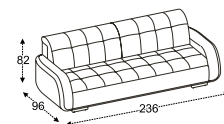

křeslo

taburet

pohovka
rozklad pro spaní 133*195 cm

pohovka 3DL
rozklad pro spaní 143*200 cm

rohová M1
rozklad pro spaní 143*210 cm

rohová M3
rozklad pro spaní 143*215 cm

rohová M5
rozklad pro spaní 143*285 cm

rohová M7
rozklad pro spaní 143*215 cm

Elegance snoubící se s praktičností a variabilitou, to jsou přednosti tohoto modelu.

Program PRINCE

moderní materiály

21 320,-
cena od sk. I

taburet

křeslo

rohová sedačka
rozklad pro spaní 140*216 cm