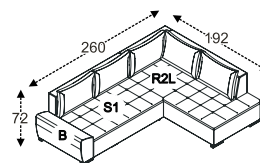

rohová kombinace (S1 + R2L + boční díl B) rozklad pro spaní 140*210 cm