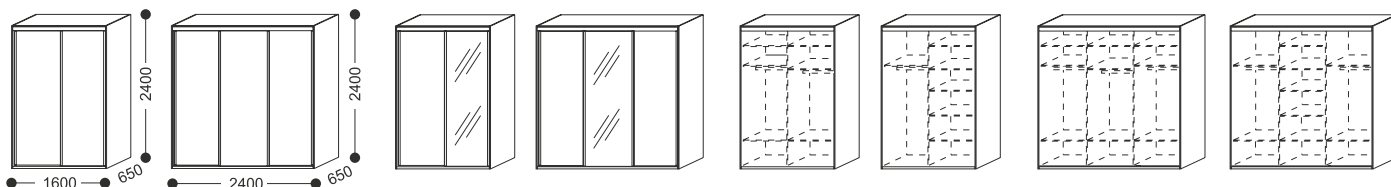

zaváděcí cena za skříň 2 - dveřovou ve všech barevných provedeních ■ 9 111,-

zaváděcí cena za skříň 3 - dveřovou ve všech barevných provedeních ■ 11 111,-

za zrcadlové dveře příplatek ■ 1 889,-

BÍLÁ	BUK	JAVOR	TŘEŠEŇ
8861	8863	8865	8867
8862	8864	8866	8868
8869	8871	8873	8875
8870	8872	8874	8876
8877	8878	8879	8880

LUCY plus SKŘÍŇ HELE 2-DVEŘOVÁ 240*160*65	10 400,-
LUCY plus SKŘÍŇ HELE 3-DVEŘOVÁ 240*240*65	12 700,-
LUCY plus SKŘÍŇ HELE 2-DVEŘOVÁ 240*160*65	12 300,-
LUCY plus SKŘÍŇ HELE 3-DVEŘOVÁ 240*240*65	14 600,-
LUCY plus SKŘÍŇ HELE 2 i 3 - DVEŘOVÁ POLICE	290,-

Skříň HELE jsou vyrobené z kvalitních laminovaných desek tloušťky 18 mm, vnější viditelné hrany olepené velmi odolnou hranou ABS tl. 2 mm. Posuvné dveře s dolním pojezdem na kolečkách s ložisky, v kolejničkách z hliníku, nejvyšší komfort, snadné nastavení. Skříň si můžete vybrat se zrcadlem přes celé dveře nebo bez zrcadla.