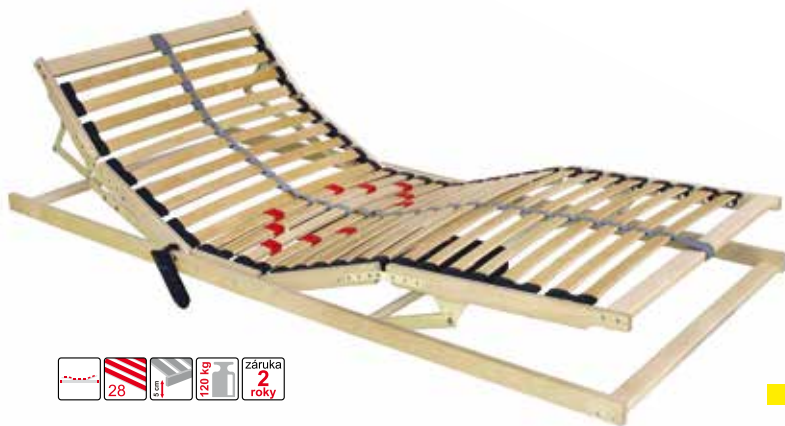

VZORNÍK MOŘENÍ