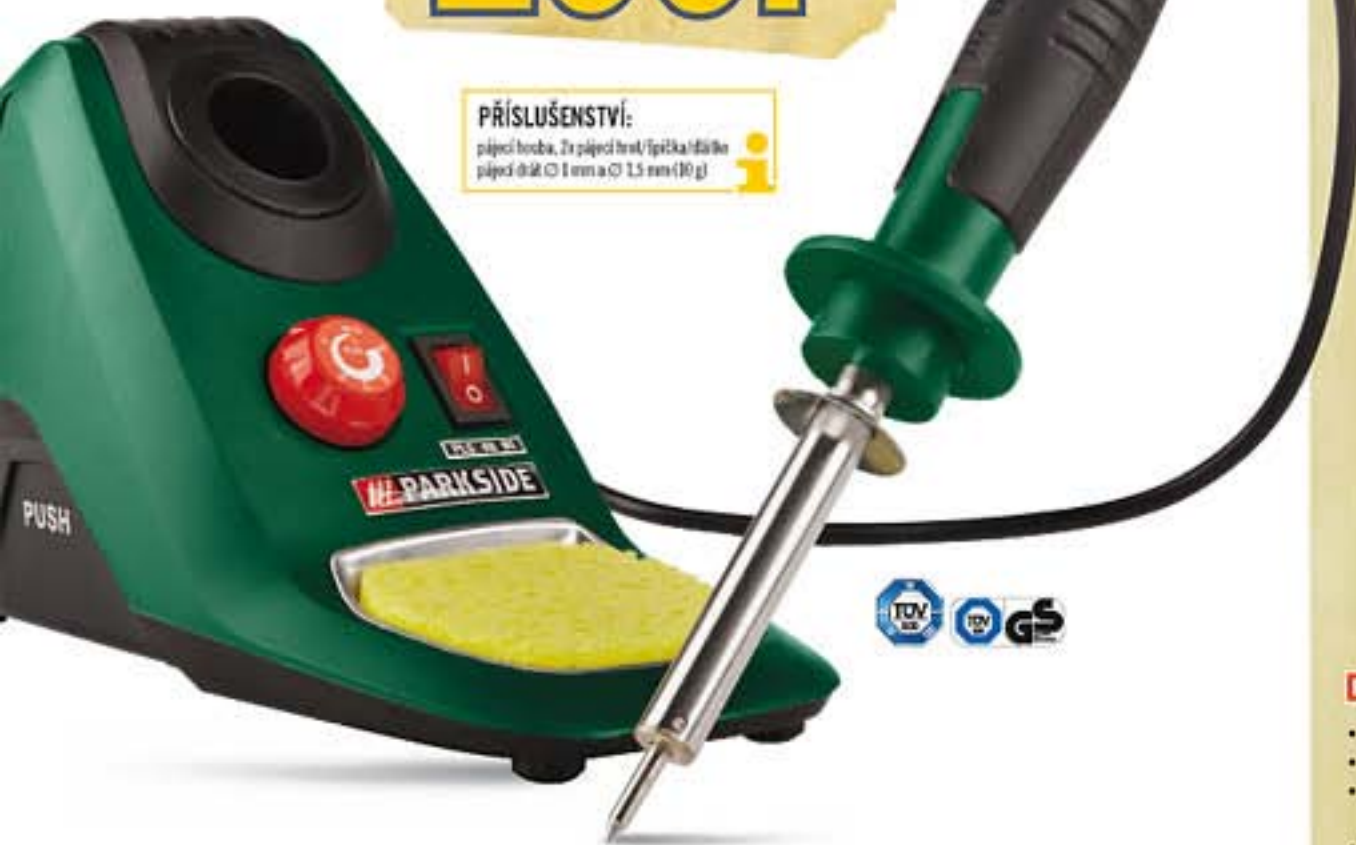

PŘÍSLUŠENSTVÍ:

pájecí houba, 2x pájecí železo / spájkovač / pájka
pájecí drát Ø 1 mm a Ø 1,5 mm (10 g)