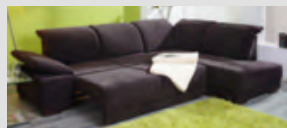

vč. rozkládací funkce