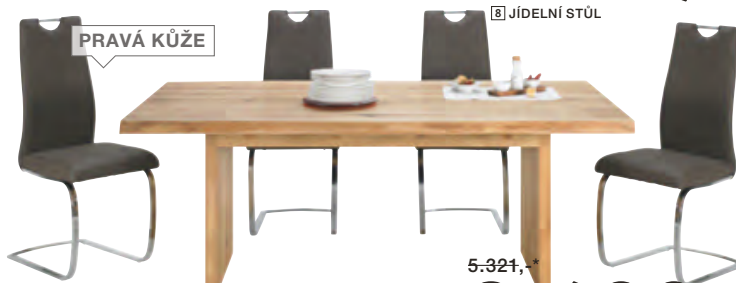

PRÁVÁ KŮŽE

novel

MASIVNÍ DIVOKÝ DUB

5.321,-\*

**2.499,-**

8 CENA ZA ŽIDLI

**3** Jídelní stůl, bílá barva s vysokým leskem/ bezpečnostní sklo, zatížení do cca 40 kg, Š/V/H: cca 140/75/90 cm, místo 4.749,-\* **2.499,-** židle, černý nebo bílý potah se vzhledem kůže, ozdobné švy, chromovaný podstavec, zatížení do cca 100 kg, cena za ks, místo 1.624,-\* **899,-** (22390156/01;25400063/01-02)