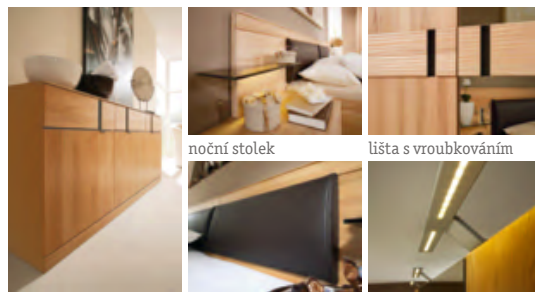

noční stolek

lišta s vroubkováním

varianta s doplňkovým
nábytkem

čelo postele s potahem
z pravé kůže osvětlení skříně

MONDO 3000
Značka kreativního nábytku

XXXL NOVINKA

NA SPLÁTKY
199,- měsíčně²⁾

8.376,-*

4.999,- **40%** UŠETŘÍTE

3) **POSTEL, PL. LŮŽKA**
CCA 180X200 CM

16.912,-*

9.999,-

3) **ŠATNÍ SKŘÍŇ, Š/V/H:**
CCA 242/220/59 CM

3) Ložnice v dekoru dub sonoma/bílá s vysokým leskem, skládá se z: **šatní skříně** s paspartou, Š/V/H: cca 242/220/59 cm, místo 16.912,-* **9.999,-** **postele** s plochou lůžka 180x200 cm, místo 8.376,-* **4.999,-** a **nočního stolku**, Š/V/H: cca 50/38/35 cm, místo 2.530,-* **1.599,-** lamelový rošt, matrace, potahy, osvětlení a dekorace za příplatek (06870174/01-03)