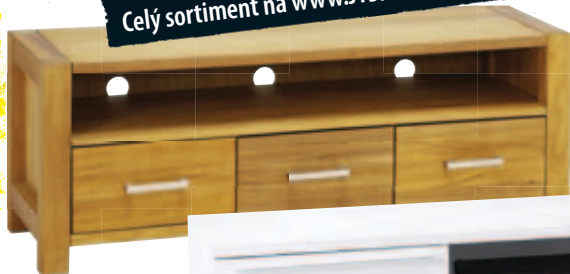

POULL
~~799,-~~ 635,-

LANSING
~~4499,-~~ 1150,-

SLEVA 20-40%

NA VŠECHNY* TELEVIZNÍ STOLKY

Celý sortiment na www.JYSK.cz • (*Kromě TV stolků s označením Price Star)

**SLEVA
849,-**

2850,-

KONFERENČNÍ STOLEK WILL
Konferenční stůl z mořeného masivního borového dřeva. Se skleněnou deskou a proutěnými zásuvkami.
Š66 x D111 x V48 cm ~~3699,-~~