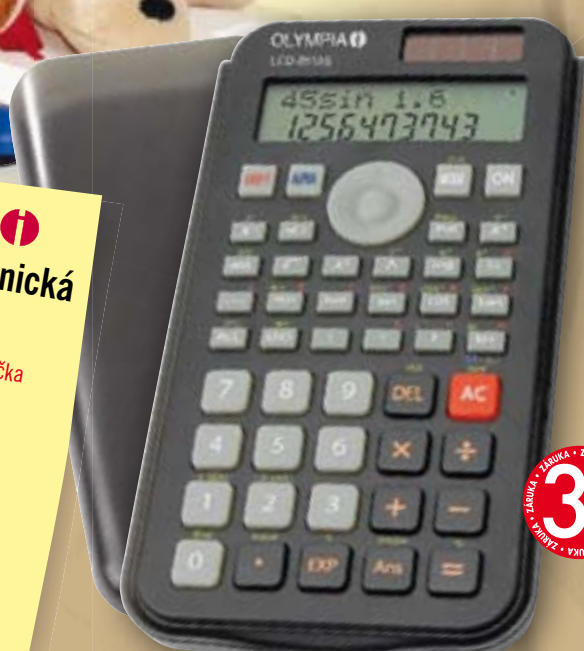

OLYMPIA
Vědecko-technická kalkulačka

- výkonná školní kalkulačka s 240 funkcemi
- dvouřádkový displej
- **pevný plastový kryt**
- provoz na baterii nebo nabíjení solárními články

99.90 kus