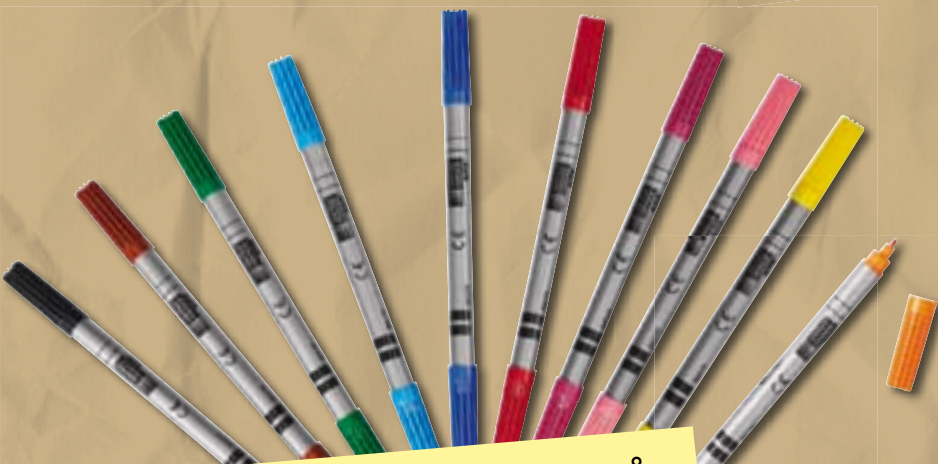

Oboustranné fixy

- stabilní hrot a odvětrávané víčko
- omyvatelný inkoust

29.90 balení