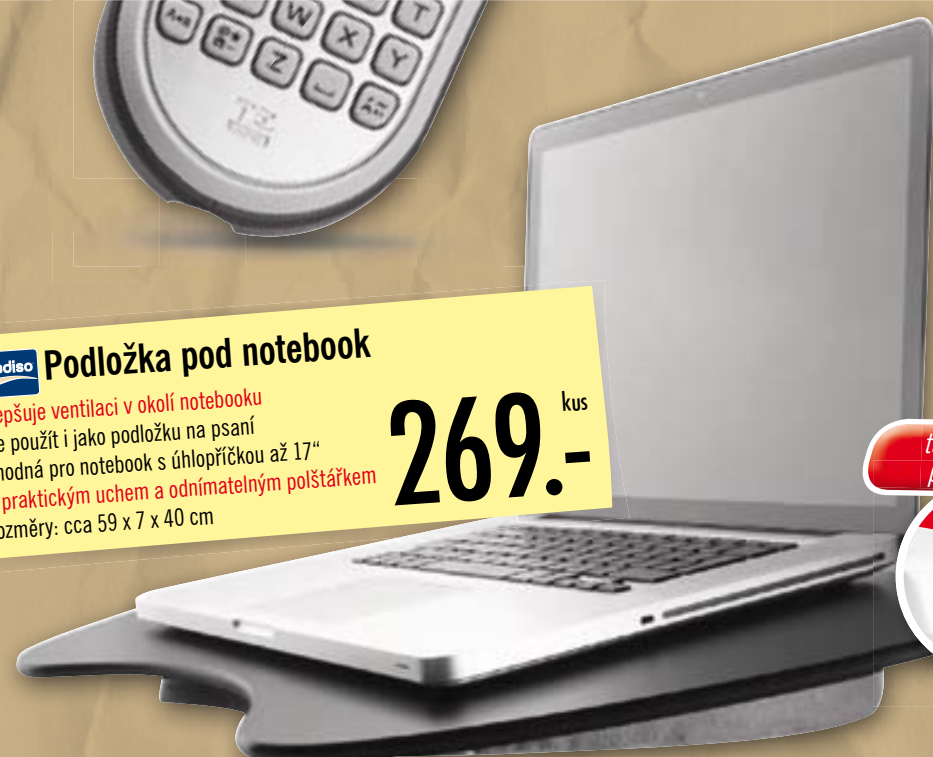

meradiso Podložka pod notebook

- zlepšuje ventilaci v okolí notebooku
- lze použít i jako podložku na psaní
- vhodná pro notebook s úhlopříčkou až 17"
- s praktickým uchem a odnímatelným polštářkem
- rozměry: cca 59 x 7 x 40 cm

269.- kus

také v bílém provedení