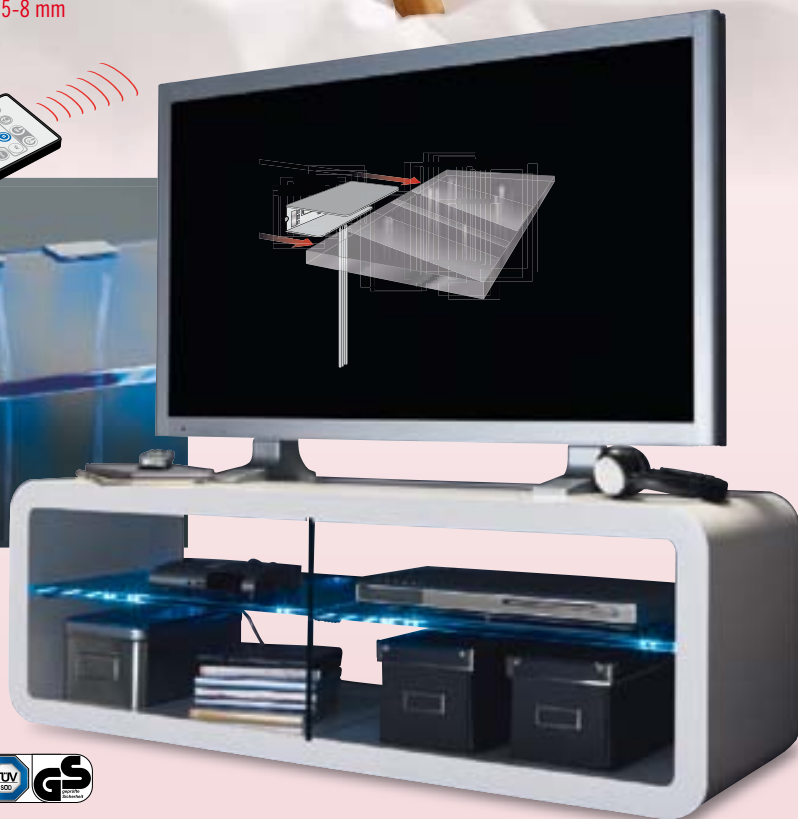

349.- sada

3 ROKY ZÁRUKA

LIVARNO LUX

Stolní lampa

- funkce touch it: na dotek reagující podstavec umožňuje vypínání, zapínání a tlumení světla
- 3 stupně tlumení světla
- matný podstavec a skleněné stínidlo
- včetně halogenové žárovky E14/E27 – 42 W

299.- kus

funkce touch it