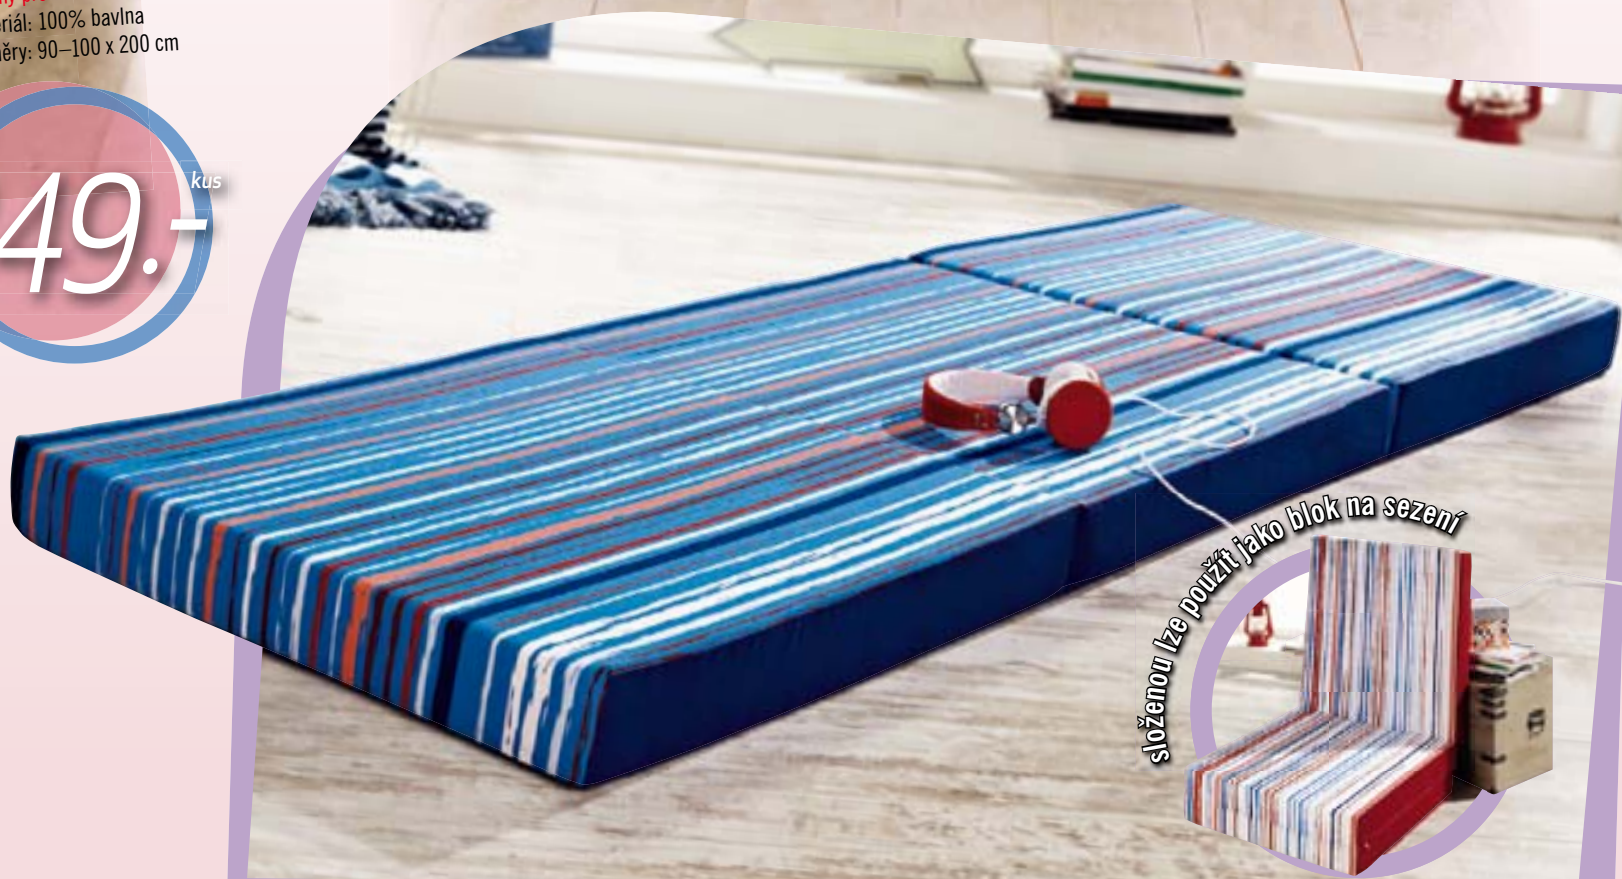

složenou lze použít jako blok na sezení

mercedeo Matrace pro horťy

- pro příležitostné spaní nebo jako blok na sezení
- kvalitní pěnové jádro
- se snímatelným a odolným potahem z čisté bavlny
- v praktické tašce se zipem
- snadno přenosná
- rozměry: rozložená: cca 200 x 65 x 9 cm, jako blok na sezení: cca 67 x 65 x 27 cm

799.-
kus

DALŠÍ PROVEDENÍ NA WWW.LIDL.CZ