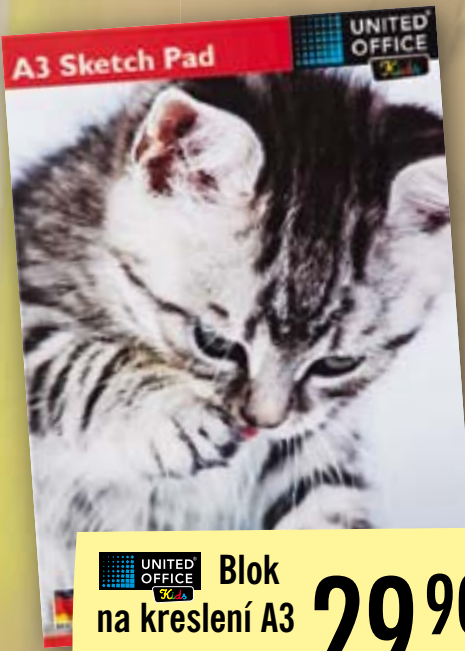

**69.90** kus

**UNITED OFFICE**  
**Pořadníky A4**

- s různými variantami dělení
- s univerzálním děrováním

**29.90** balení

**UNITED OFFICE**  
Blok  
na kreslení A3  
• 40 listů – 100 g/m<sup>2</sup>  
**29.90** kus