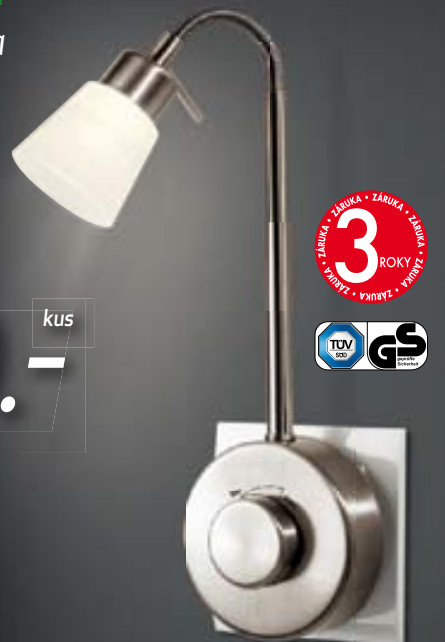

99.90 kus

3 ROKY ZÁRUKA

**LIVARNO LUX**

LED lampička do zásuvky

- vysoký světelný výkon díky velmi jasné LED
- vypínač pro plynulé ztlumení světla
- ohebné rameno
- včetně LED žárovky

299.- kus

3 ROKY ZÁRUKA