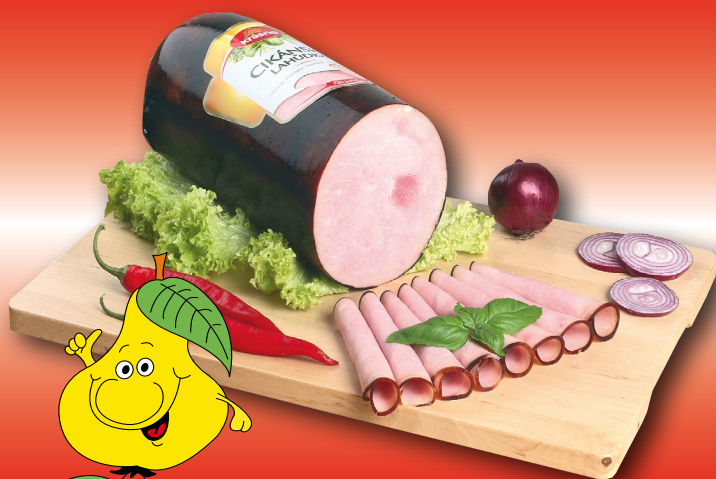

Kuřecí horní stehna
mražená Nowaco 1 kg

SUPER CENA

11⁹⁰

**Cikánská lahůdka
Krásno 100g**

13⁴⁰

**Dětské párky Bivoj
100g**

12²⁰

**Domácká klobása
SteineX 100g**