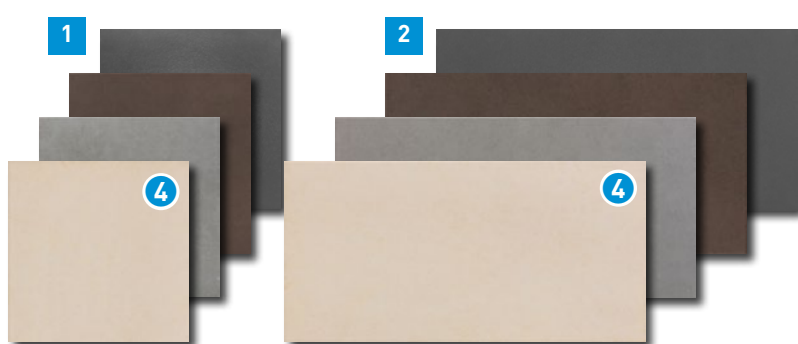

5.890,-

na objednávku

Dlažby Home

od **269,-/m²**

Produkt	Dlažba Home	1	Dlažba Home	2
Barva	různé barvy		různé barvy	
Šířka	30 cm		30 cm	
Délka	30 cm		60.4 cm	
Kód	xx 23052611		xx 23053403	
Cena	269,-/m²		319,-/m²	