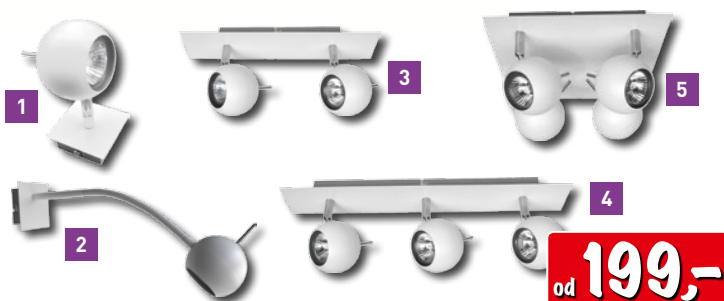

329,-

Ředidlo S 6006
 ■ bezbarvé
 0,42 l
 xx 23981843 **59,-**
 0,7 l
 xx 80593959 **79,-**
 (140,48/l)

od **59,-**

SÉRIE SVÍTIDEL ALESSA

1 světlo	1 světlo	2 světla	3 světla	4 světla	5
1 x GU10/50 Watt	1 x GU10/50 Watt	2 x GU10/50 Watt	3 x GU10/50 Watt	4 x GU10/50 Watt	
xx 22745484	xx 22745521	xx 22745491	xx 22745507	xx 22745514	
199,-	249,-	299,-	499,-	599,-	