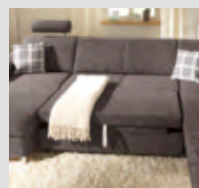

XXXL VÝBĚR PODRUČEK

rozkládací funkce, 4.499,- opěrka šije, 2.199,- úložný prostor, 1.199,-

XXXL VÝBĚR KŮŽÍ A LÁTEK

2 Sedací souprava s látkovým potahem, vč. polštářů, velký výběr látek a kůží za individuální cenu, různé možnosti sestavení, cca 285x192 cm, místo 26.255,-* **16.999,-** taburet, 3.999,-, opěrka šije, 1.999,-, rozkládací funkce, dekorace, opěrka hlavy a dekorační polštářky za příplatek (25270053/01)