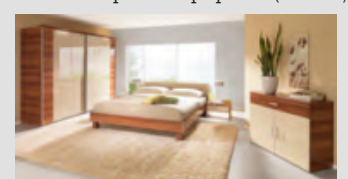

3 Ložnice v dekoru jasan escada, kontrasty v provedení bílý lak s vysokým leskem, skládá se z postele, plocha lůžka cca 180x200 cm, vč. 2 nočních stolků, a skříně s posuvnými dveřmi, Š/V/H: cca 244/206/57 cm, místo 25.107,-* **11.999,-** věncová lišta s osvětlením, doplňkový nábytek, matrace, lamelový rošt, dekorace a potah za příplatek (04410500/07)

alternativní varianta