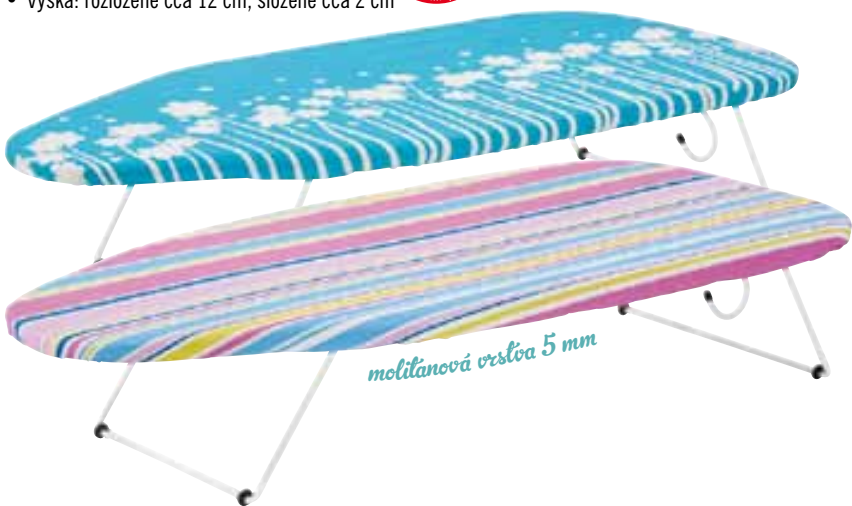

Design pro každého **149.-** kus

1. horní vrstva z odolné bavlny
2. střední pěnová vrstva
3. spodní neklouzavá vrstva pro vyšší stabilitu

AquaPur Stolní žehlicí prkno

- speciální zúžený tvar
- potah žehlicí desky ze 100% bavlny
- stabilní ocelová konstrukce
- žehlicí plocha: cca 74 x 32 cm
- výška: rozložené cca 12 cm, složené cca 2 cm

179.- kus

molitanová vrstva 5 mm

AquaPur Váleček na žmolky

- 36 listů na váleček – délka cca 5 m
- ochranný obal uložení

69.90 sada

včetně 2 náhradních rolí

Ordex Skříňka na pračku

- dokonalé využití prostoru v nadčasovém designu
- 2 výškově nastavitelné poličky
- odolný povrch proti poškrábání díky vrstvě z melaminové pryskyřice
- max. velikost pračky: 60 x 85 cm
- nábytkové kluzáky šetrné k podlaze
- rozměry: cca 64 x 190 x 27 cm