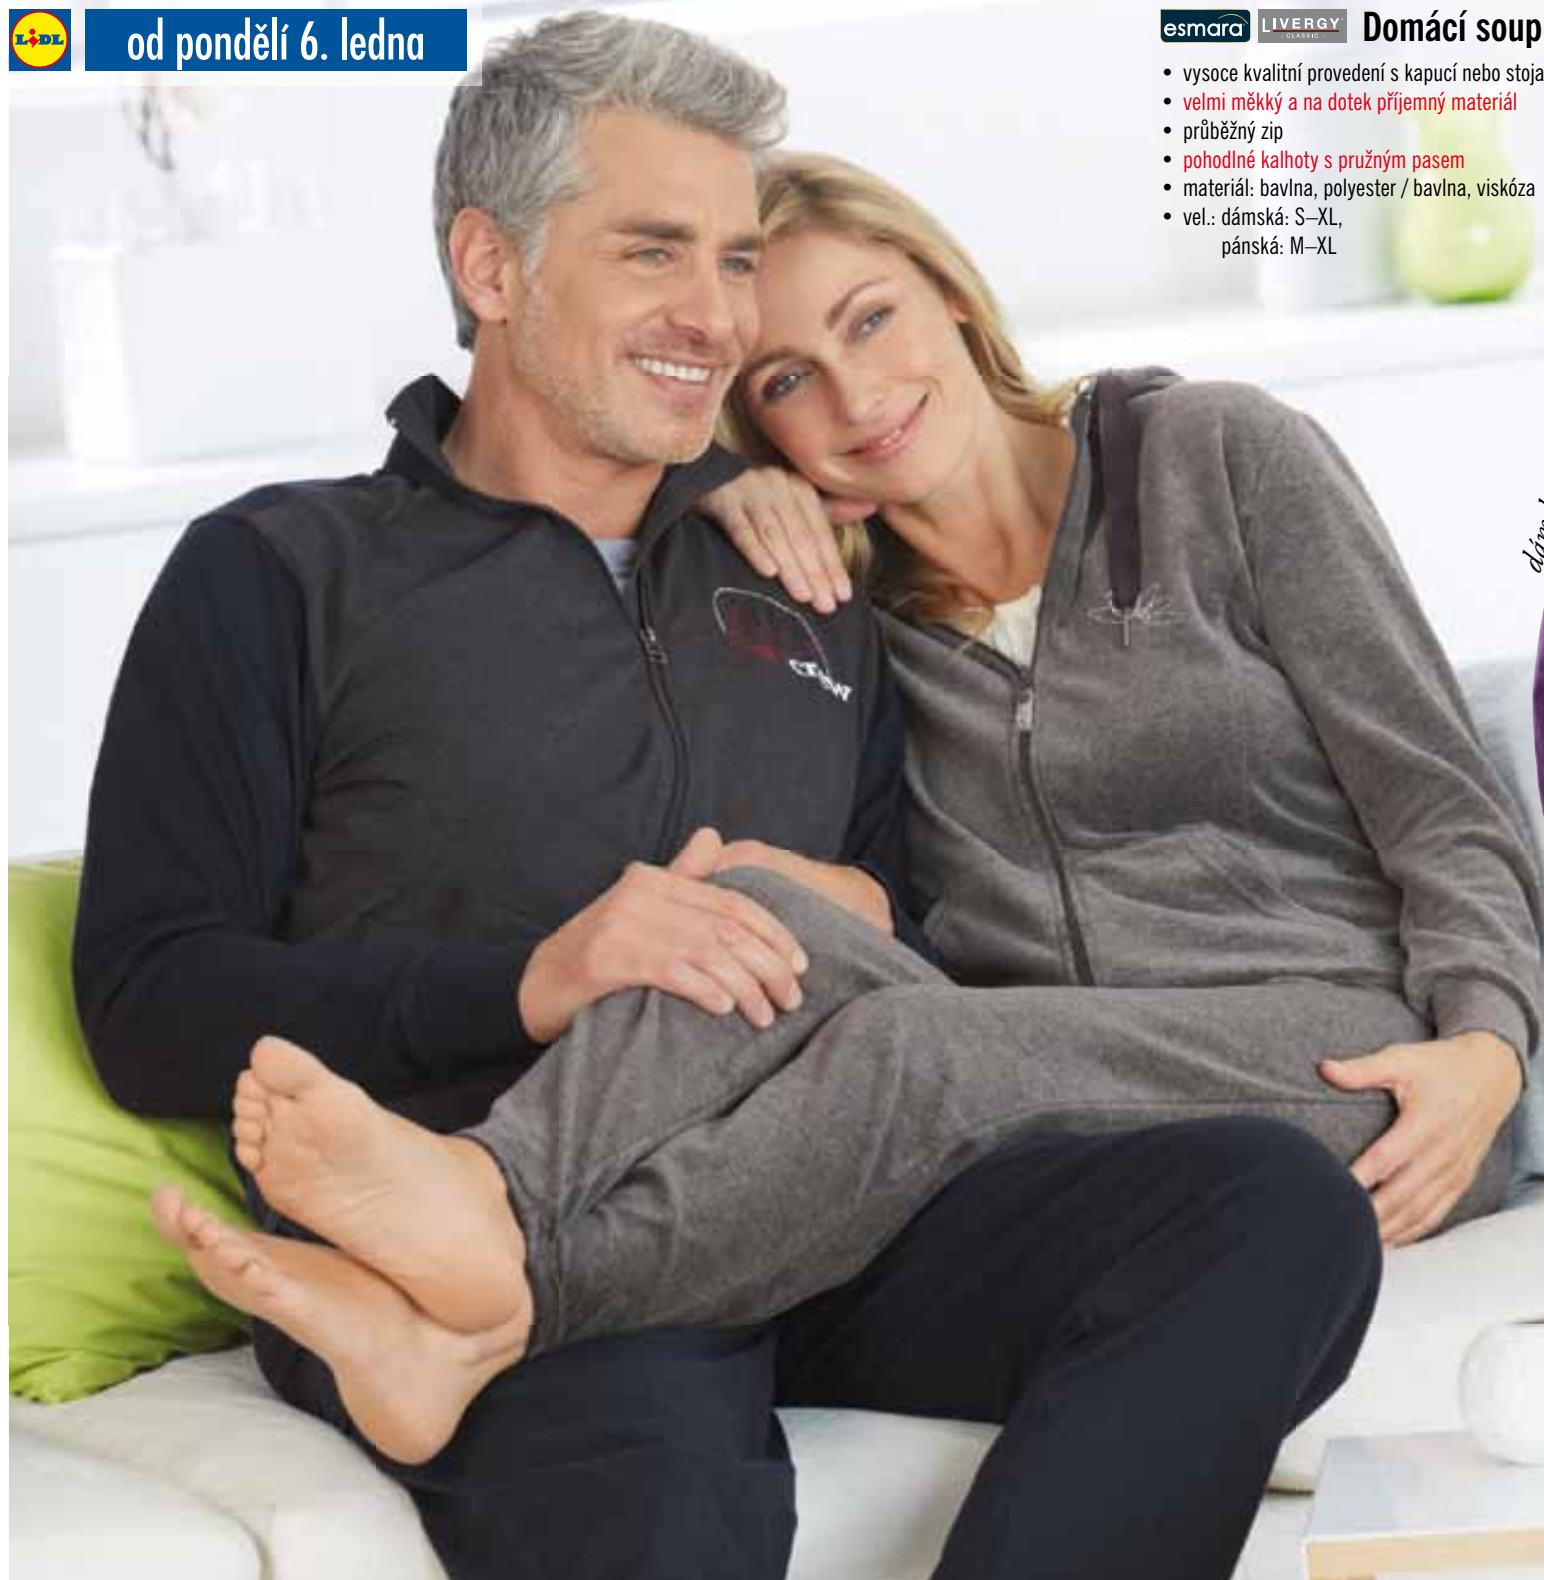

349.- *pánská souprava*
399.- *dámská souprava*

MĚKKÉ, MĚKČÍ,

nejměkčí

esmara Pletené punčochové kalhoty / legíny

- v módním designu
- **vyšoký komfort při nošení díky plochým švům a komfortnímu klínku**
- pohodlný pas a zapošíité špičky
- **pružné zakončení nohavic**
- materiál: bavlna, polyamid, elastan
- vel.: 36/38–44/46