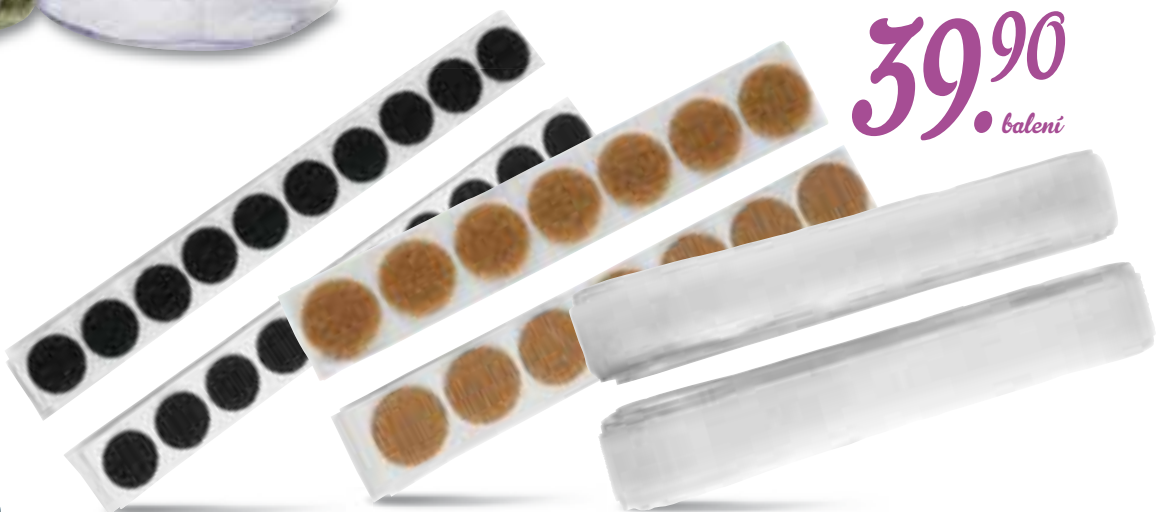

Ordex Sada boxů – 3 kusy

- z robustního plastu
- víko s postranními uzávěry

299.-
sada

crelāndo Suchý zip

- pásky/body

39.90
balení

AquaPur Sortiment
do domácnosti

- kolíčky na prádlo – 100 kusů /
teleskopický košíček s kolíčky – 50 kusů