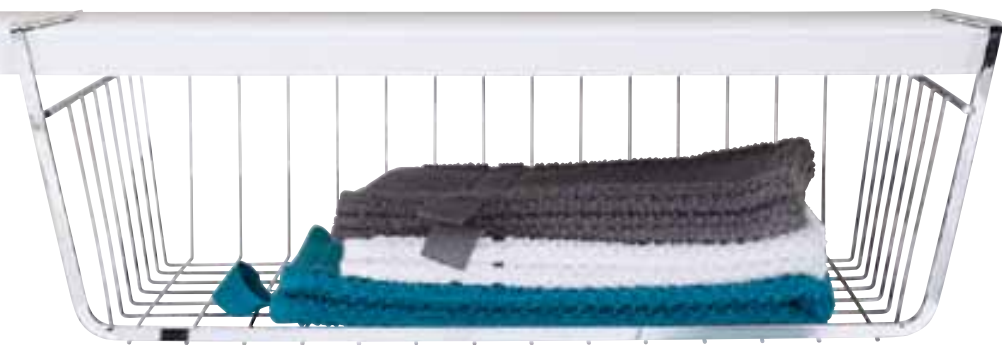

Ordex Košíky do skříně – 2 kusy

- zajišťují pořádek a dodatečný odkládací prostor
- snadné zavěšení bez potřeby montáže
- max. zatížení: 2 kg
- rozměry: cca 40 x 14 x 26 cm

129.-
balení