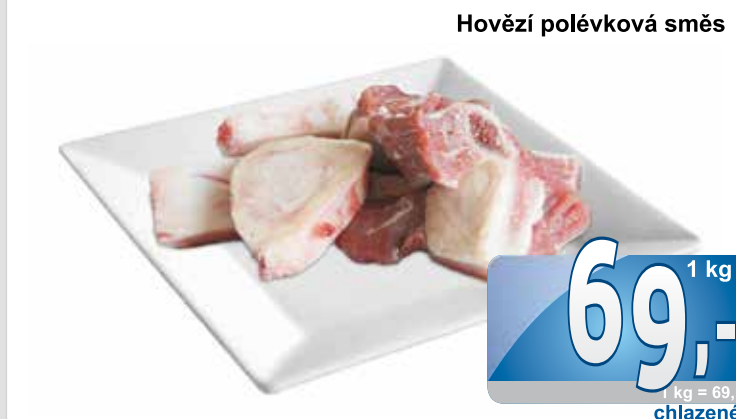

1 kg
127,90
1 kg = 127,90
chlazené

 Vepřová kýta
bez kosti
řízky

1 kg
65,90
1 kg = 146,44
chlazené

 Kuřecí čtvrtky
zadní
cca 600 g

1 kg
67,-
1 kg = 67,-
chlazené

Hovězí polévková směs

1 kg
69,-
1 kg = 69,-
chlazené